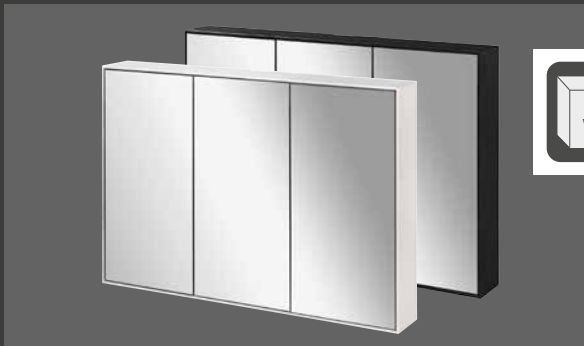

# K5

- 1 Waschtischunterschrank in Weiß/Grafit, Breite 112 cm, Keramik-Waschtisch, Breite 71 cm Spiegelement LZ 150, Breite 120 cm, Unterschrank, Hängeschrank, Breite jeweils 30 cm
- 2 Edle Keramik-Waschtische in mehreren Varianten und Breiten verfügbar
- 3 Keramik-Doppelwaschtisch
- 4 Waschtischunterschrank in Weiß, Breite 91 cm, Keramik-Waschtisch, Spiegelschrank W1, Breite 102 cm, breitenvariabler Hochschrank mit Spiegeltür

Optimale Lichtsteuerung des umlaufenden LED-Silikonbands dank eines stufenlosen Dimmers mit Memoryfunktion.

Der Spiegelschrank W1 kann auf und in die Wand verbaut werden und wird von einem umlaufenden LED-Silikonband beleuchtet. Der Korpus ist pulverbeschichtet, feuchtigkeitsresistent und in Weiß oder Schwarz erhältlich.