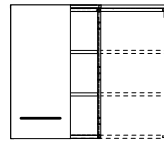

Variabler Hängeschrank

B/H/T: 450 – 800 x 680 x 220 mm

Griff-Nr.	Grifftyp	Grifflänge in mm
100	Chrom glänzend	1x 252
250	Bicolor Silber	1x 140
300	Aluminium verchromt	1x 200
300	Aluminium schwarz	1x 200
751	verchromt	1x 217
800	Aluminium matt	1x 138
850	Chrom glänzend	1x 140
900	Aluminium eloxiert	1x 220
950	Aluminium verchromt	1x 180
LZ150	Chrom glänzend	1x 144
Phoenix	Chrom glänzend	1x 170