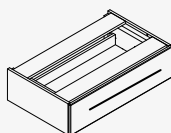

## Schubschrank (grifflos oder s.u.)

B/H/T: 600 x 210 x 490 mm

Griff-Nr.	Grifftyp	Grifflänge in mm
100	Chrom glänzend	1x 412
250	Bicolor Silber	1x 395
300	Aluminium verchromt	1x 200
300	Aluminium schwarz	1x 200
751	verchromt	1x 409
800	Aluminium matt	1x 400
850	Chrom glänzend	1x 410
900	Aluminium eloxiert	1x 465
950	Aluminium verchromt	1x 436
LZ150	Chrom glänzend	1x 144
Classico	Chrom glänzend	1x 524
Phoenix	Chrom glänzend	1x 490

## Schubschrank (grifflos oder s.u.)

B/H/T: 800 x 210 x 490 mm

Griff-Nr.	Grifftyp	Grifflänge in mm
100	Chrom glänzend	1x 412
250	Bicolor Silber	1x 395
300	Aluminium verchromt	1x 200
300	Aluminium schwarz	1x 200
751	verchromt	1x 409
800	Aluminium matt	1x 400
850	Chrom glänzend	1x 410
900	Aluminium eloxiert	1x 465
950	Aluminium verchromt	1x 436
LZ150	Chrom glänzend	1x 689
Classico	Chrom glänzend	1x 524
Phoenix	Chrom glänzend	1x 490