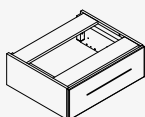

## Hängeschrank

B/H/T: 300 x 616 x 200 mm

Griff-Nr.	Grifftyp	Grifflänge in mm
100	Chrom glänzend	1x 252
250	Bicolor Silber	1x 140
300	Aluminium verchromt	1x 200
300	Aluminium schwarz	1x 200
751	verchromt	1x 217
800	Aluminium matt	1x 138
850	Chrom glänzend	1x 140
900	Aluminium eloxiert	1x 220
950	Aluminium verchromt	1x 180
LZ150	Chrom glänzend	1x 144
Phoenix	Chrom glänzend	1x 170

## Schubschrank (grifflos oder s.u.)

B/H/T: 600 x 210 x 490 mm

Griff-Nr.	Grifftyp	Grifflänge in mm
100	Chrom glänzend	1x 412
250	Bicolor Silber	1x 395
300	Aluminium verchromt	1x 200
300	Aluminium schwarz	1x 200
751	verchromt	1x 409
800	Aluminium matt	1x 400
850	Chrom glänzend	1x 410
900	Aluminium eloxiert	1x 465
950	Aluminium verchromt	1x 436
LZ150	Chrom glänzend	1x 144
Classico	Chrom glänzend	1x 524
Phoenix	Chrom glänzend	1x 490