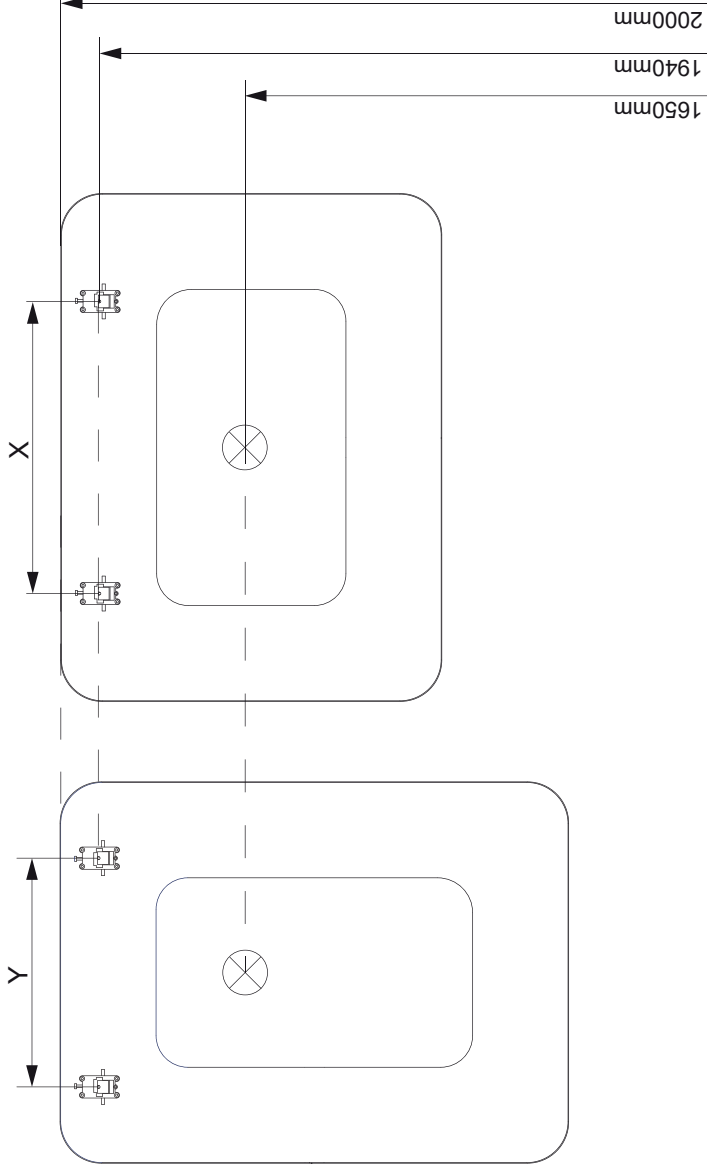

5MAN729890 S1 28/23

Schematische Abbildung:

230 V ~ 50Hz
 VDE 0100-701
 IEC 60364-7-701

Schalter oder Sensor
 switch or sensor

1	2
	
2 x	2 x

Schalter / switch

- I = einschalten
- 0 = ausschalten
- I = turn on
- 0 = turn off

Helligkeit / brightness

Im eingeschalteten Zustand gedrückt halten, ändert die Helligkeit.
To change brightness, touch and hold when on.

Helligkeit / brightness

Im eingeschalteten Zustand gedrückt halten, ändert die Helligkeit.
To change brightness, touch and hold when on.

Lichttemperatur/ light temperature

Im ausgeschalteten Zustand gedrückt halten, ändert die Lichttemperatur.
To change light temperature, press and hold when off.

Größe size	Maß X dimension X	Maß Y dimension Y
600x600	260mm	260mm
800x600	460mm	260mm
900x600	560mm	260mm
1000x700	660mm	360mm
1200x840	860mm	
1380x840	1040mm	