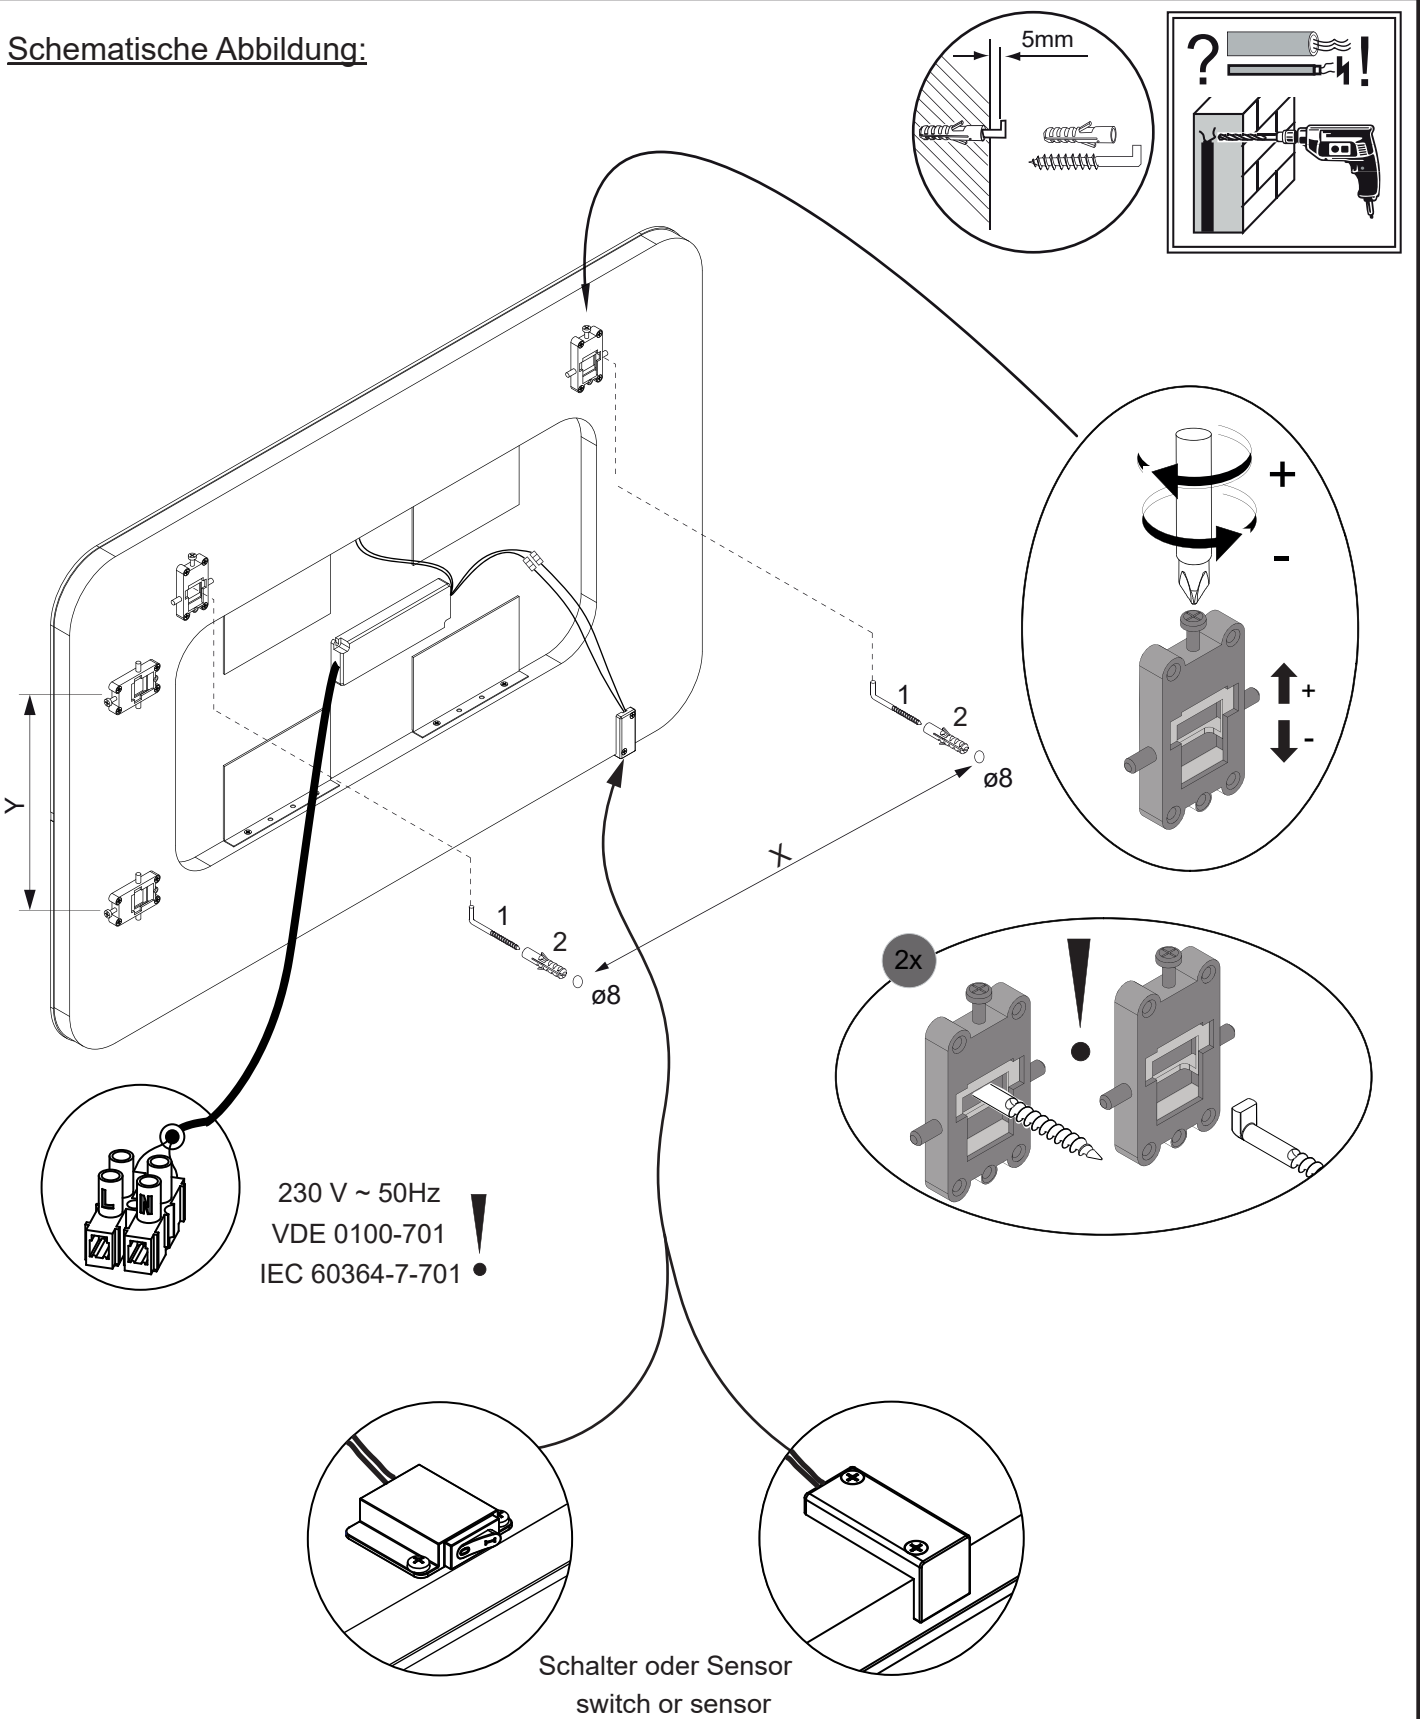

Spiegelement

Dieses Produkt enthält eine Lichtquelle der Energieeffizienzklasse F.
This product contains a light source of energy efficiency class F.

Lanzet® Badmöbel GmbH
Ostbahnstraße 118 • D-91217 Hersbruck
Tel.: 09151/908499-0
info@lanzet.de www.lanzet.de

5MAN729890 S1 28/23

Schematische Abbildung:

230 V ~ 50Hz
 VDE 0100-701
 IEC 60364-7-701

Schalter oder Sensor
 switch or sensor

1	2
	
2 x	2 x

Schalter / switch

- I = einschalten
- 0 = ausschalten
- I = turn on
- 0 = turn off

Lichttemperatur/ light temperature

Im ausgeschalteten Zustand gedrückt halten, ändert die Lichttemperatur.
To change light temperature, press and hold when off.

Größe size	Maß X dimension X	Maß Y dimension Y
600x600	260mm	260mm
800x600	460mm	260mm
900x600	560mm	260mm
1000x700	660mm	360mm
1200x840	860mm	
1380x840	1040mm	