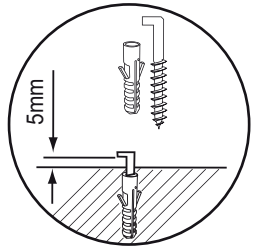

Lichttemperatur/ light temperature

Im ausgeschalteten Zustand gedrückt halten, ändert die Lichttemperatur.
To change light temperature, press and hold when off.

Größe size	Maß X dimension X	Maß Y dimension Y
600x600	260mm	260mm
800x600	460mm	260mm
900x600	560mm	260mm
1000x700	660mm	360mm
1200x840	860mm	
1380x840	1040mm	

 VDE 0100-701
IEC 60364-7-701 !

Alle Maße sind in Millimetern angegeben, unverbindlich, vor Ort zu prüfen und stellen nur eine Empfehlung dar. Änderungen vorbehalten. 

All dimensions are given in millimeters, without obligation, to be checked on site and represent only a recommendation. Subject to change. 