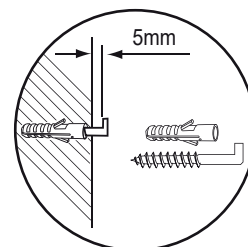

Lanzet® Badmöbel GmbH
Ostbahnstraße 118 • D-91217 Hersbruck
Tel.: 09151/908499-0
info@lanzet.de www.lanzet.de

5MAN729890 S1 28/23