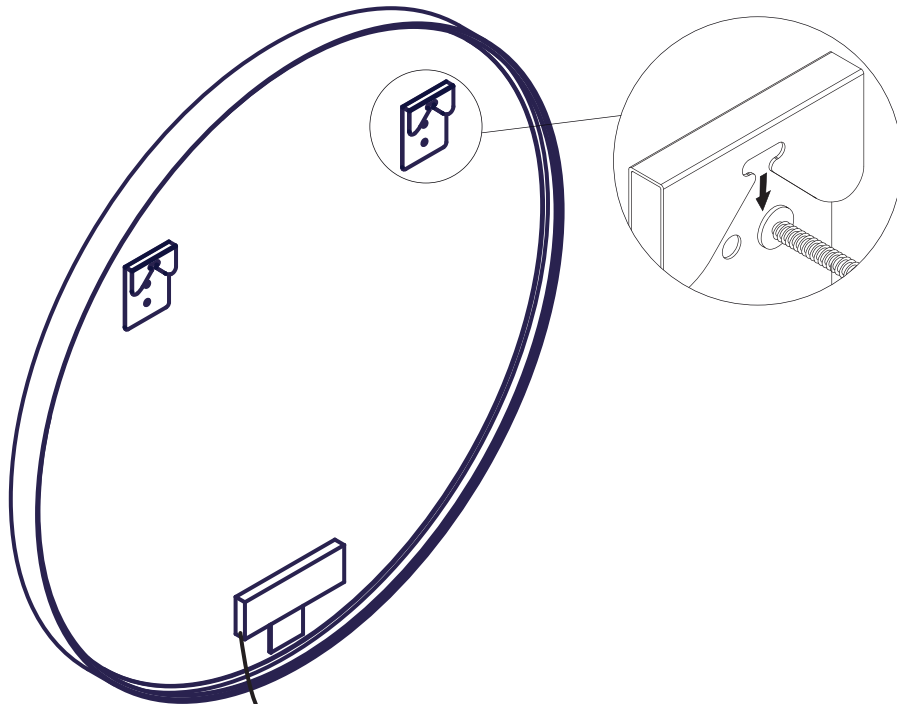

4

5

Spiegel/ mirror	X in mm
Ø 60cm	270
Ø 70cm	335
Ø 80cm	415
Ø 90cm	475

Alle Maßangaben sind ca.-Maße und können geringfügig abweichen. Sie sind unverbindlich, vor Ort zu prüfen und stellen nur eine Empfehlung dar.
 All measurements are approximate and may vary slightly. They are not binding, to check on site and respresent only a recommendation.

▼ OFF
 Ansicht von hinten/
 View from behind

▼ OFF
 Ansicht von hinten/
 View from behind

230 V ~ 50Hz
 VDE 0100-701
 IEC 60364-7-701

*OFF = Oberkante fertiger Fußboden
 *OFF = Top edge of finished floor