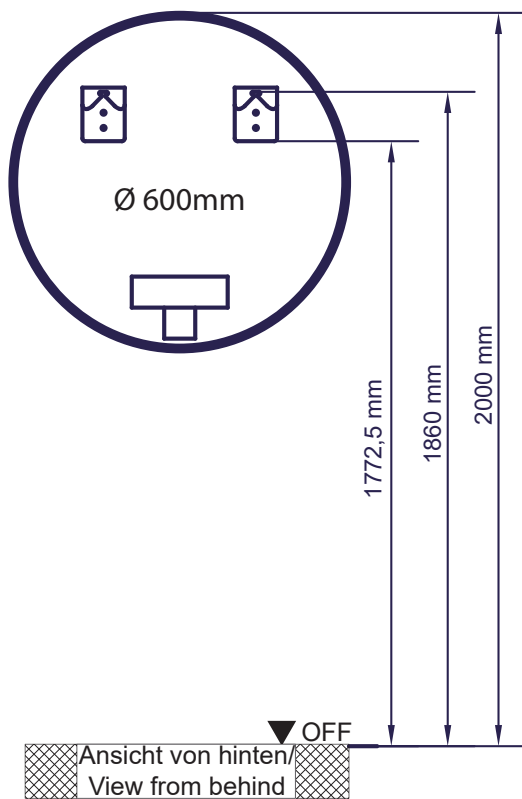

5MAN754120 S1 47/24

Dieses Produkt enthält eine Lichtquelle der Energieeffizienzklasse F.
 This product contains a light source of energy efficiency class F.

Ø 600/700/800/900mm

Tippen/ → an/ aus
 Tap → on/ off
 Halten/ → Licht dimmen
 Hold → dim the light

1	2
	
5 x 60 mm	8 x 40 mm
2 x	2 x

Alle Maßangaben sind ca.-Maße und können geringfügig abweichen. Sie sind unverbindlich, vor Ort zu prüfen und stellen nur eine Empfehlung dar.
 All measurements are approximate and may vary slightly. They are not binding, to check on site and respresent only a recommendation.

4

5

Spiegel/ mirror	X in mm
Ø 60cm	270
Ø 70cm	335
Ø 80cm	415
Ø 90cm	475

Alle Maßangaben sind ca.-Maße und können geringfügig abweichen. Sie sind unverbindlich, vor Ort zu prüfen und stellen nur eine Empfehlung dar.
 All measurements are approximate and may vary slightly. They are not binding, to check on site and respresent only a recommendation.