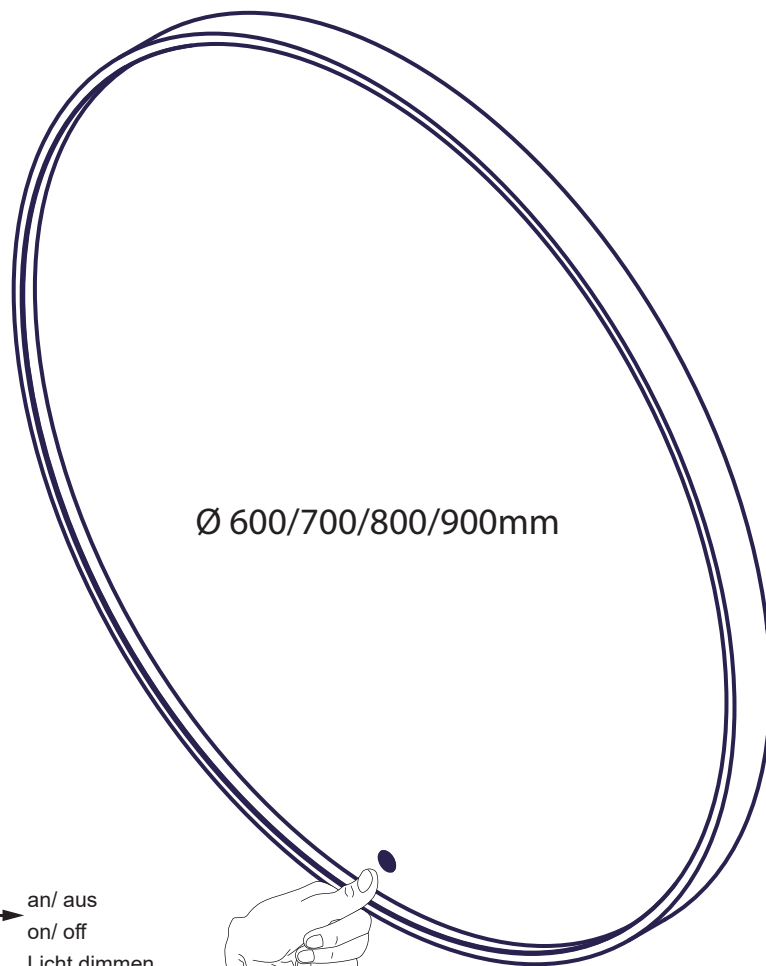

5MAN754120 S1 47/24

Dieses Produkt enthält eine Lichtquelle der Energieeffizienzklasse F.
 This product contains a light source of energy efficiency class F.

Ø 600/700/800/900mm

Tippen/ → an/ aus
 Tap → on/ off
 Halten/ → Licht dimmen
 Hold → dim the light

1	2
	
5 x 60 mm	8 x 40 mm
2 x	2 x

Alle Maßangaben sind ca.-Maße und können geringfügig abweichen. Sie sind unverbindlich, vor Ort zu prüfen und stellen nur eine Empfehlung dar.
 All measurements are approximate and may vary slightly. They are not binding, to check on site and respresent only a recommendation.

4

5

Spiegel/ mirror	X in mm
Ø 60cm	270
Ø 70cm	335
Ø 80cm	415
Ø 90cm	475

Alle Maßangaben sind ca.-Maße und können geringfügig abweichen. Sie sind unverbindlich, vor Ort zu prüfen und stellen nur eine Empfehlung dar.
 All measurements are approximate and may vary slightly. They are not binding, to check on site and respresent only a recommendation.