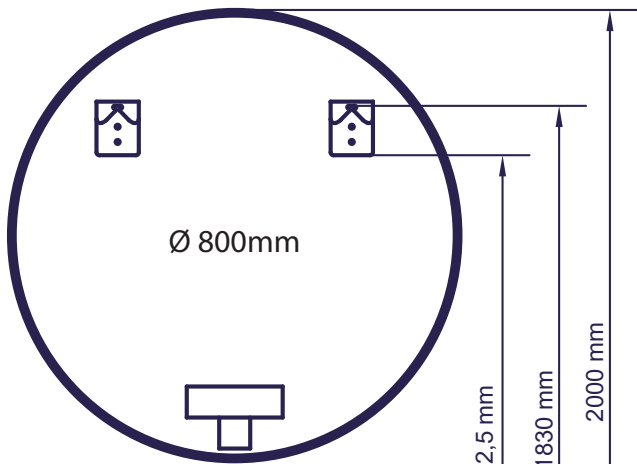

1	2
	
5 x 60 mm	8 x 40 mm
2 x	2 x

Alle Maßangaben sind ca.-Maße und können geringfügig abweichen. Sie sind unverbindlich, vor Ort zu prüfen und stellen nur eine Empfehlung dar.
 All measurements are approximate and may vary slightly. They are not binding, to check on site and respresent only a recommendation.

4

5

Spiegel/ mirror	X in mm
Ø 60cm	270
Ø 70cm	335
Ø 80cm	415
Ø 90cm	475

Alle Maßangaben sind ca.-Maße und können geringfügig abweichen. Sie sind unverbindlich, vor Ort zu prüfen und stellen nur eine Empfehlung dar.
 All measurements are approximate and may vary slightly. They are not binding, to check on site and respresent only a recommendation.