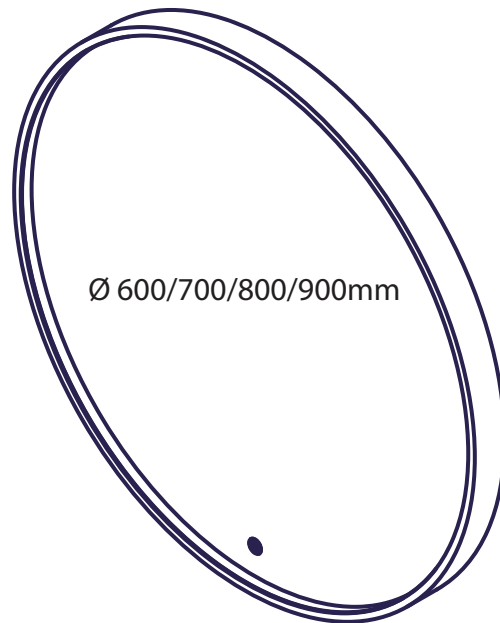

Spiegelelemente

Dieses Produkt enthält eine Lichtquelle der Energieeffizienzklasse F.
This product contains a light source of energy efficiency class F.

Dieses Produkt enthält eine Lichtquelle der Energieeffizienzklasse F.
This product contains a light source of energy efficiency class F.

1

Lichtquellen nicht austauschbar

Ausbau Elektroteile zum Austausch oder Entsorgung

Lichtquellen austauschbar / nicht austauschbar.

Separates Betriebsgerät austauschbar / nicht austauschbar.

Separates Betriebsgerät durch Fachkraft austauschbar / nicht austauschbar.

Bitte beachten Sie die Hinweise in der Montageanleitung und den Pflegehinweisen Ihres Möbels!

Raccolta differenziata
Verifica le disposizioni del tuo Comune

<https://quefairedemesdechets.fr>

Lanzet Badmöbel GmbH & Co. KG
Ostbahnstraße 118
D-91217 Hersbruck

5MAN754120 S1 47/24