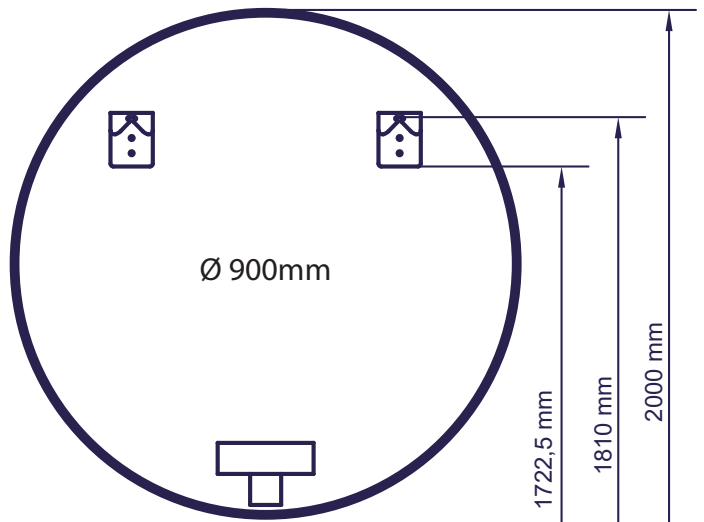

▼ OFF
Ansicht von hinten/
View from behind

▼ OFF
Ansicht von hinten/
View from behind

230 V ~ 50Hz
VDE 0100-701
IEC 60364-7-701

*OFF = Oberkante fertiger Fußboden
*OFF = Top edge of finished floor