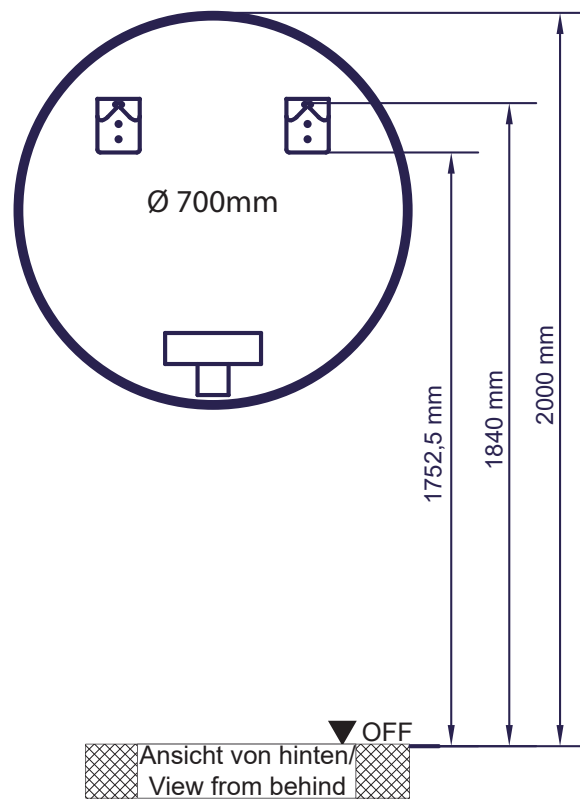

5MAN754120 S1 47/24

Dieses Produkt enthält eine Lichtquelle der Energieeffizienzklasse F.
 This product contains a light source of energy efficiency class F.

Ø 600/700/800/900mm

Tippen/ → an/ aus
 Tap → on/ off
 Halten/ → Licht dimmen
 Hold → dim the light

1	2
	
5 x 60 mm	8 x 40 mm
2 x	2 x

Alle Maßangaben sind ca.-Maße und können geringfügig abweichen. Sie sind unverbindlich, vor Ort zu prüfen und stellen nur eine Empfehlung dar.
 All measurements are approximate and may vary slightly. They are not binding, to check on site and respresent only a recommendation.

4

5

Spiegel/ mirror	X in mm
Ø 60cm	270
Ø 70cm	335
Ø 80cm	415
Ø 90cm	475

Alle Maßangaben sind ca.-Maße und können geringfügig abweichen. Sie sind unverbindlich, vor Ort zu prüfen und stellen nur eine Empfehlung dar.
 All measurements are approximate and may vary slightly. They are not binding, to check on site and respresent only a recommendation.