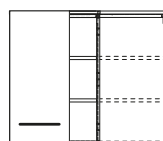

Variabler Hängeschrank

B/H/T: 450 – 800 x 680 x 220 mm

Griff-Nr.	Grifftyp	Grifflänge in mm
100	Chrom glänzend	1x 252
250	Bicolor Silber	1x 140
300	Aluminium verchromt	1x 200
300	Aluminium schwarz	1x 200
751	verchromt	1x 217
800	Aluminium matt	1x 138
850	Chrom glänzend	1x 140
900	Aluminium eloxiert	1x 220
950	Aluminium verchromt	1x 180
LZ150	Chrom glänzend	1x 144
Phoenix	Chrom glänzend	1x 170