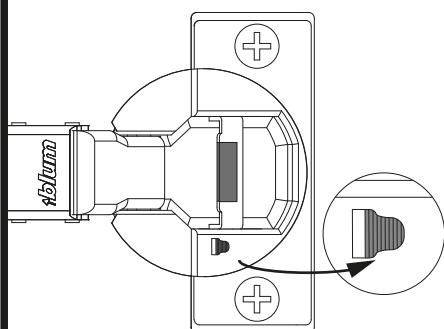

Dämpfung aktiv / attenuation on