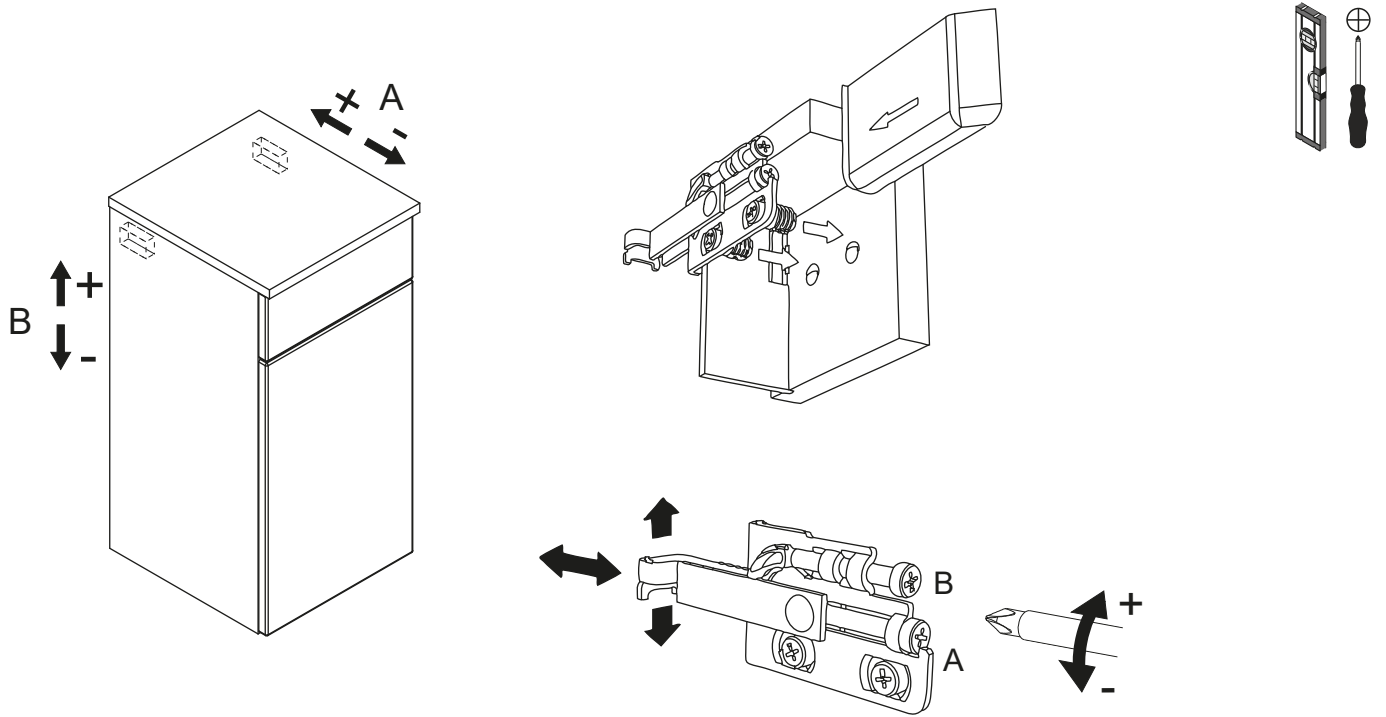

Midischrank 300mm

Midischrank 600mm

FR
 Pensez à
 donner ou recycler.

Raccolta differenziata
 Verifica le disposizioni del tuo Comune

	
ø8	
2 x	2 x

Scharnereinstellung Türanschlag links
Hinge adjustment door hinge left