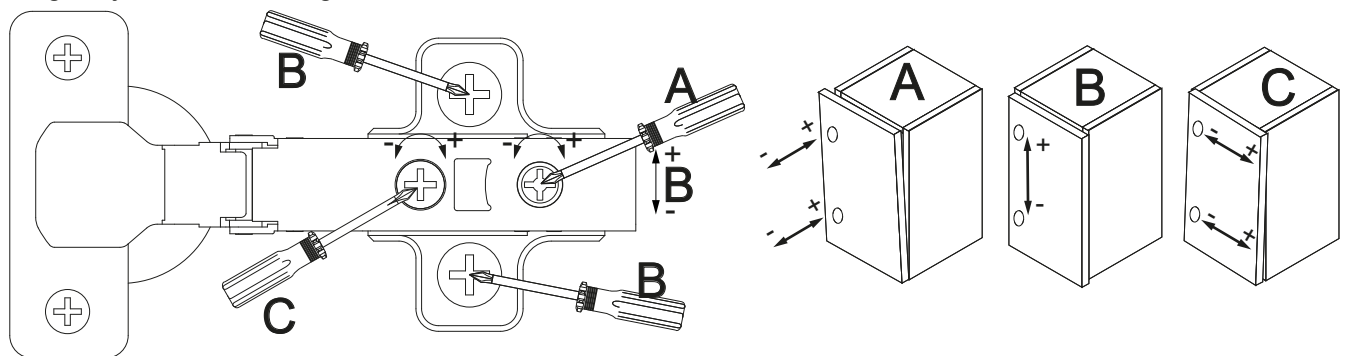

Midischrank 300mm

Midischrank 600mm

FR
 Pensez à
 donner ou recycler.

Raccolta differenziata
 Verifica le disposizioni del tuo Comune

	
ø8	
2 x	2 x

Scharnereinstellung Türanschlag links
Hinge adjustment door hinge left