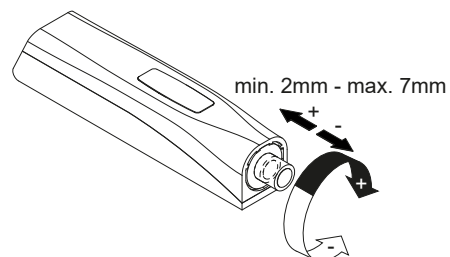

Midischrank 300mm

Midischrank 600mm

FR
 Pensez à
 donner ou recycler.

Raccolta differenziata
 Verifica le disposizioni del tuo Comune

	
ø8	
2 x	2 x

Scharnereinstellung Türanschlag links
Hinge adjustment door hinge left