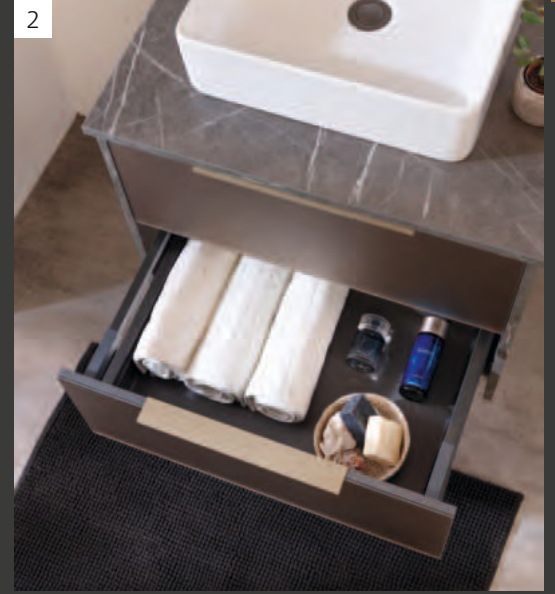

LED Spiegelement rund, 900 mm, Rahmen Goldbronze-Optik, Keramik-Aufsatzbecken (B x H x T: 600 x 130 x 350 mm), weiß, Lanzet VIDRO Waschtisch-Unterschrank (B x H x T: 900 x 496 x 505 mm), 2 Schubladen, Glasfronten in Goldbronze, Waschtischplatte und seitliche Wangen Marmor grau, Lanzet VIDRO Midischrank, 2 Türen (B x H x T: 600 x 1216 x 325 mm), Glasfronten in Goldbronze, Abdeckplatte und seitliche Wangen Marmor grau.

# VIDRO

- 1 Lanzet VIDRO, 120 cm breit, Korpus in Marmoroptik grau und Glasfronten in Goldbronze
- 2 Schublade mit neuer Zarge und neuem anthrazitfarbenen Design
- 3 VIDRO Waschtischunterschrank 90 cm mit zwei Auszügen für besonders viel Stauraum
- 4 Beischränke in 30 cm und 60 cm Breite
- 5 Passende LED-Spiegelelemente mit Rahmen in Goldbronze

# *Gästebad* formvollendet

1 LED Spiegelement rund 700 mm, Rahmen Goldbronze-Optik, Solid Surface-Waschtisch (B x H x T: 500 x 100 x 350 mm), Weiß matt, Lanzet VIDRO Waschtisch-Unterbau, 1 Tür, Glasfront in Goldbronze, seitliche Ablage mit Handtuchhalter, Berg-Eiche-Dekor.

Viel Stauraum im Lanzet VIDRO Gästebad-Unterbau. Eleganter Solid Surface-Waschtisch in Weiß matt mit zarter Kantenführung und geräumiger Beckenkumme. Das Qualitätsbecken überzeugt durch eine porenfreie, antibakterielle Oberfläche, die widerstandsfähig, leicht zu reparieren und leicht zu reinigen ist.