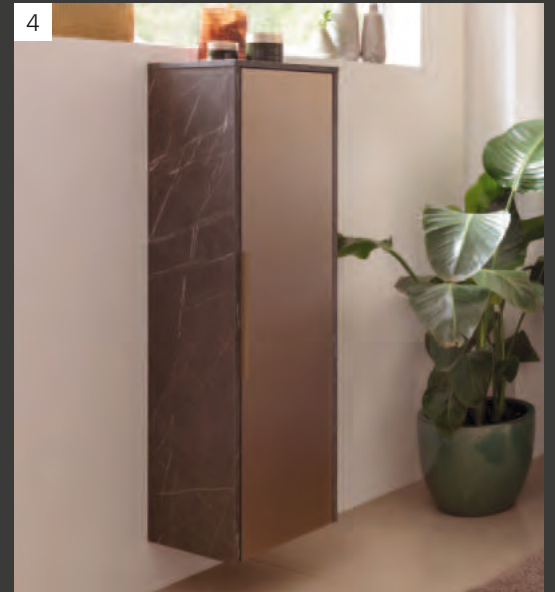

LED Spiegelement rund, 900 mm, Rahmen Goldbronze-Optik, Keramik-Aufsatzbecken (B x H x T: 600 x 130 x 350 mm), weiß, Lanzet VIDRO Waschtisch-Unterschrank (B x H x T: 900 x 496 x 505 mm), 2 Schubladen, Glasfronten in Goldbronze, Waschtischplatte und seitliche Wangen Marmor grau, Lanzet VIDRO Midischrank, 2 Türen (B x H x T: 600 x 1216 x 325 mm), Glasfronten in Goldbronze, Abdeckplatte und seitliche Wangen Marmor grau.

# VIDRO

- 1 Lanzet VIDRO, 120 cm breit, Korpus in Marmoroptik grau und Glasfronten in Goldbronze
- 2 Schublade mit neuer Zarge und neuem anthrazitfarbenen Design
- 3 VIDRO Waschtischunterschrank 90 cm mit zwei Auszügen für besonders viel Stauraum
- 4 Beischränke in 30 cm und 60 cm Breite
- 5 Passende LED-Spiegelelemente mit Rahmen in Goldbronze

# *Gästebad* formvollendet

1 LED Spiegelement rund 700 mm, Rahmen Goldbronze-Optik, Solid Surface-Waschtisch (B x H x T: 500 x 100 x 350 mm), Weiß matt, Lanzet VIDRO Waschtisch-Unterbau, 1 Tür, Glasfront in Goldbronze, seitliche Ablage mit Handtuchhalter, Berg-Eiche-Dekor.

Viel Stauraum im Lanzet VIDRO Gästebad-Unterbau. Eleganter Solid Surface-Waschtisch in Weiß matt mit zarter Kantenführung und geräumiger Beckenkumme. Das Qualitätsbecken überzeugt durch eine porenfreie, antibakterielle Oberfläche, die widerstandsfähig, leicht zu reparieren und leicht zu reinigen ist.