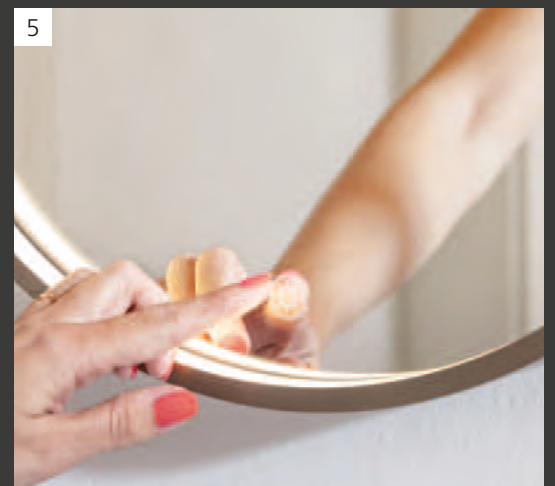

VIDRO

1. 1 Lanzet VIDRO, 120 cm breit, Korpus in Marmoroptik grau und Glasfronten in Goldbronze
2. 2 Schublade mit neuer Zarge und neuem anthrazitfarbenen Design
3. 3 VIDRO Waschtischunterschrank 90 cm mit zwei Auszügen für besonders viel Stauraum
4. 4 Beischränke in 30 cm und 60 cm Breite
5. 5 Passende LED-Spiegelelemente mit Rahmen in Goldbronze

zum Detail