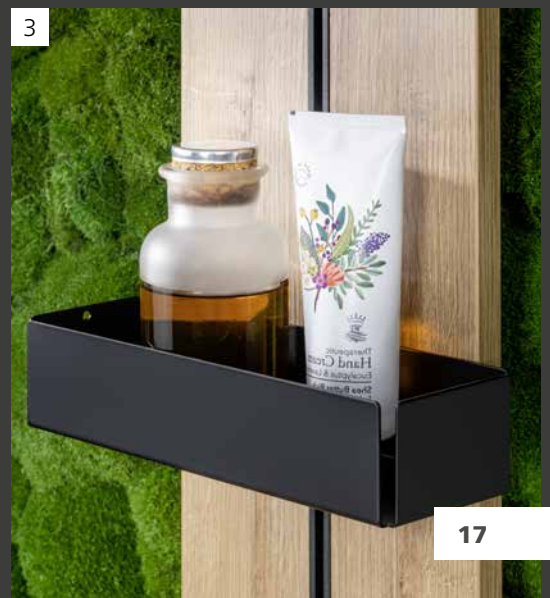

# WOODBLOCK

- 1 LED-Spiegelschrank W1 als Einbauversion, Korpus Schwarz, Breite 102 cm
- 2 Einzugsgedämpfter Schub mit besonders viel Stauraum
- 3 Stufenlos verstellbar Ablageschalen für die Wandpaneele aus Metall in Schwarz
- 4 Waschtischunterschrank in Berg-Eiche mit Hirnholz-Optik, Breite 100 cm, mit Keramik-Aufsatzbecken Schwarz, Ø 35 cm, LED-Spiegelschrank W1, Korpus Schwarz, Breite 102 cm, Wandpaneele mit Ablageschalen und Handtuchhalter Schwarz

Einbauspiegelschrank W1, Korpus Weiß, auf der Wand montiert, Breite 102 cm

Keramik-Becken Weiß, Ø 35 cm

## KERAMIK-WASCHTISCH - EIN AUSZUG

Bezeichnung	Standardgriff (wenn nicht anders angegeben) <sup>1</sup>	Breite in mm	Höhe in mm	Gesamt- tiefe in mm	Farbe Front/Korpus	Artikel-Nr.
 <p><b>Keramik-Aufsatzbecken</b></p> <ul style="list-style-type: none"> <li>· dünne, elegante Wandstärke (ca. 5 mm)</li> <li>· inkl. Permanentablauf, Chrom</li> </ul>	-	Ø 350	120	-	Schwarz matt	7950012
	-	-	-	-	Weiß	7949912
 <p><b>Waschtischunterschrank</b></p> <ul style="list-style-type: none"> <li>· Hirnholz-Optik an Stirnseiten</li> <li>· Schub innen anthrazit</li> <li>· 1 Auszug mit Einzugsdämpfung</li> <li>· Fronten auf Gehrung eingepasst</li> <li>· Halterung für Ablageschalen (opt. als Zubehör (S. 143) bestellbar)</li> <li>· Beckenausschnitt muss bau-seits vorgenommen werden</li> </ul>	<b>300</b>	1000	450	450	Berg-Eiche	7949712
	<ul style="list-style-type: none"> <li>· 1 Griff</li> <li>· Aluminium schwarz lackiert</li> </ul>					

## SPIEGELELEMENT ALU SCHWARZ

Bezeichnung	Standardgriff (wenn nicht anders angegeben) <sup>1</sup>	Breite in mm	Höhe in mm	Gesamt- tiefe in mm	Farbe Front/Korpus	Artikel-Nr.
 <p><b>Spiegelement</b></p> <ul style="list-style-type: none"> <li>· Rahmen Aluminium, schwarz</li> <li>· dimmbar mit Sensorschalter</li> <li>· Memoryfunktion</li> <li>· quer und hochkant einsetzbar</li> </ul>	-	500	1000	35	-	7949812