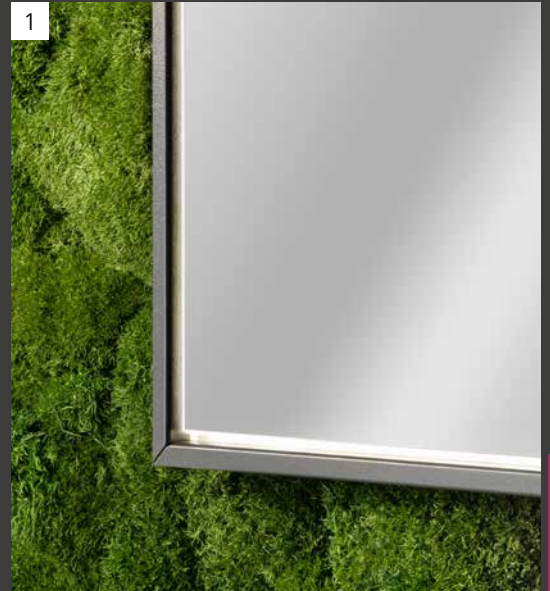

# WOODBLOCK

- 1 LED-Spiegelschrank W1 als Einbauversion, Korpus Schwarz, Breite 102 cm
- 2 Einzugsgedämpfter Schub mit besonders viel Stauraum
- 3 Stufenlos verstellbar Ablageschalen für die Wandpaneele aus Metall in Schwarz
- 4 Waschtischunterschrank in Berg-Eiche mit Hirnholz-Optik, Breite 100 cm, mit Keramik-Aufsatzbecken Schwarz, Ø 35 cm, LED-Spiegelschrank W1, Korpus Schwarz, Breite 102 cm, Wandpaneele mit Ablageschalen und Handtuchhalter Schwarz

Einbauspiegelschrank W1, Korpus Weiß, auf der Wand montiert, Breite 102 cm

Keramik-Becken Weiß, Ø 35 cm

## WANDPANEELLE

Bezeichnung	Breite in mm	Höhe in mm	Gesamt- tiefe in mm	Farbe Front/Korpus	Artikel-Nr.
 <p><b>Wandpaneele</b></p> <ul style="list-style-type: none"> <li>· 2 Schalen (ca. 250 x 80 x 52 mm)</li> <li>· 1 Handtuchhalter (ca. 300 x 60 x 50 mm)</li> <li>· je in Höhe frei verstellbar</li> <li>· pulverbeschichtet schwarz</li> <li>· zusätzliche Schalen und Handtuchhalter als Zubehör bestellbar (s. Seite 143)</li> </ul>	200	1600	16	Berg-Eiche	7950112