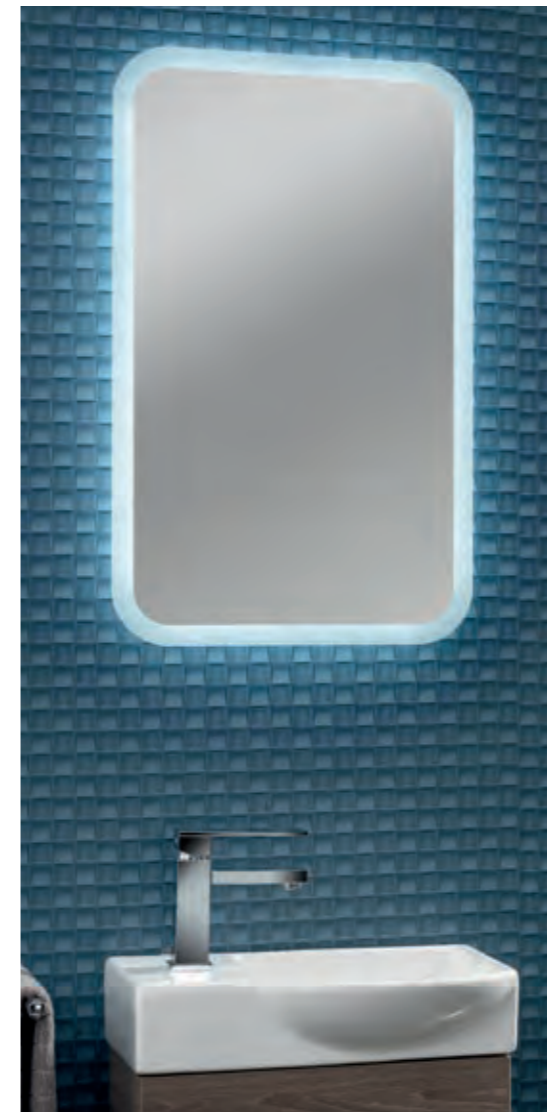

K3 Gästebad

Eleganz auf kleinstem Raum.

- Breite: 450 mm
- Keramik-Waschtisch: Weiß
- Waschtisch links und rechts verfügbar
- freie Griffwahl
- verschiedene LED-Spiegelelemente

Spiegel, Spiegelschränke, Zusatzschränke, Griffe und Zubehör finden Sie ab Seite 46

Videos, Anleitungen und aktuelle Infos.

Korpus/Front

Berg-Eiche-Dekor*

Dark Oak-Dekor*

Eiche-Maron-Dekor*

Grafit-Hochglanz

Weiß-Hochglanz