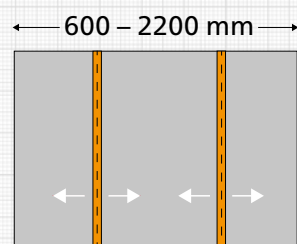

 BREITE IN MM
600 – 2200

Spiegelemente variabel
mit LED-Beleuchtung

– **vertikal** –

- breitenvariabel
600 – 2.200 mm,
Höhe 680 mm
- stufenlos dimmbar
mit Sensorschalter

1x LED-Leuchtbstreifen horizontal

 BREITE IN MM
600 – 2200