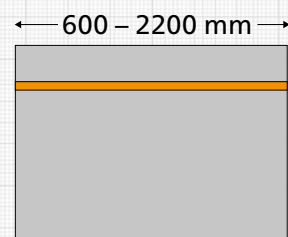

 BREITE IN MM
600 – 2200

Spiegelemente variabel
mit LED-Beleuchtung

– **vertikal** –

- breitenvariabel
600 – 2.200 mm,
Höhe 680 mm
- stufenlos dimmbar
mit Sensorschalter

1x LED-Leuchtbstreifen horizontal

 BREITE IN MM
600 – 2200

Spiegelemente variabel
mit LED-Beleuchtung

– **horizontal** –

- breitenvariabel
600 – 2.200 mm,
Höhe 680 mm
- stufenlos dimmbar
mit Sensorschalter

Q4 Sonderlösungen

Für millimetergenaue Planungen und individuelle Einbauten
in Ihrem Traumbad.