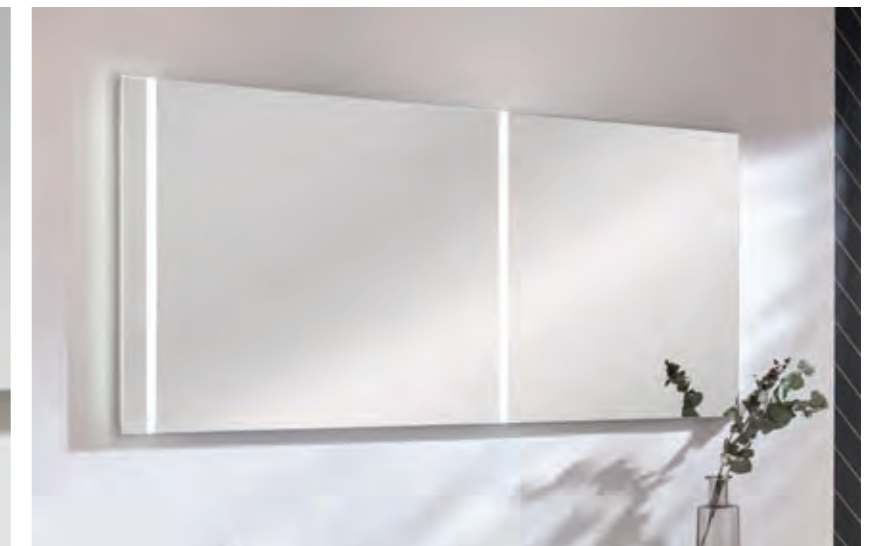

Spiegelelemente

Die LED-Spiegelelemente von Lanzet gibt es in vielen verschiedenen Varianten und Größen und sind zu jedem Programm kombinierbar.

- viele verschiedene Breiten und Designs
- mm-genau anpassbare Spiegelelemente
- LED-Beleuchtung in den meisten Fällen austauschbar
- teilweise dimmbar
- teilweise Lichttemperatur verstellbar

Videos, Anleitungen
und aktuelle Infos.

Verstellbare
Lichttemperatur

Variable Spiegelemente

Breitenvariable Spiegelemente in vier Varianten erhältlich.
Alles millimetergenau!

- Breite | Höhe | Tiefe:
600 – 2000 mm | 680 mm und 900 mm | 35 mm
- 2x LED-Beleuchtung vertikal oder
1x LED-Beleuchtung horizontal wählbar
- mit Sensorschalter (frei positionierbar)
- 3-fach dimmbar mit Memoryfunktion
- stufenlose Lichttemperatureinstellung
- mit Aluminiumrahmen