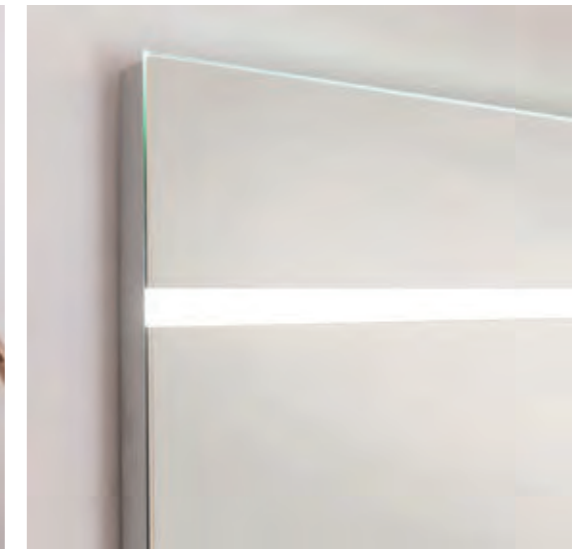

Spiegelelemente

Die LED-Spiegelelemente von Lanzet gibt es in vielen verschiedenen Varianten und Größen und sind zu jedem Programm kombinierbar.

- viele verschiedene Breiten und Designs
- mm-genau anpassbare Spiegelelemente
- LED-Beleuchtung in den meisten Fällen austauschbar
- teilweise dimmbar
- teilweise Lichttemperatur verstellbar

Videos, Anleitungen
und aktuelle Infos.

Verstellbare
Lichttemperatur

Variable Spiegelemente

Breitenvariable Spiegelemente in vier Varianten erhältlich.
Alles millimetergenau!

- Breite | Höhe | Tiefe:
600 – 2000 mm | 680 mm und 900 mm | 35 mm
- 2x LED-Beleuchtung vertikal oder
1x LED-Beleuchtung horizontal wählbar
- mit Sensorschalter (frei positionierbar)
- 3-fach dimmbar mit Memoryfunktion
- stufenlose Lichttemperatureinstellung
- mit Aluminiumrahmen