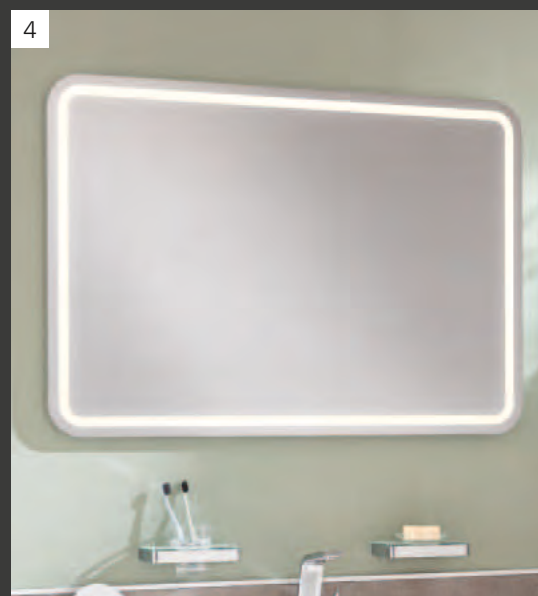

Waschtisch-Unterschrank im Dekor Berg-Eiche, 140 cm breit, mit Mineralguss-Waschtisch grau-metallic, Spiegelschrank im Dekor Berg-Eiche, 140 cm, Midischrank 30 cm, Griffe Classico grau, Handtuchhalter und Accessoires

# CLASSICO

- 1 Spiegelschrank CLASSICO, 140 cm breit im Dekor Berg-Eiche mit dimmbarer LED-Blende
- 2 Mineralguss-Waschtisch- und Abdeckplatte in grau-metallic
- 3 Asymmetrischer Mineralguss-Waschtisch in Weiß, 100 cm, Ausführung links
- 4 LED-Spiegelement mit schmaler Umlauf-Satinierung, 100 cm
- 5 Neue Griffe CLASSICO, grau (auch in chromglänzend erhältlich)