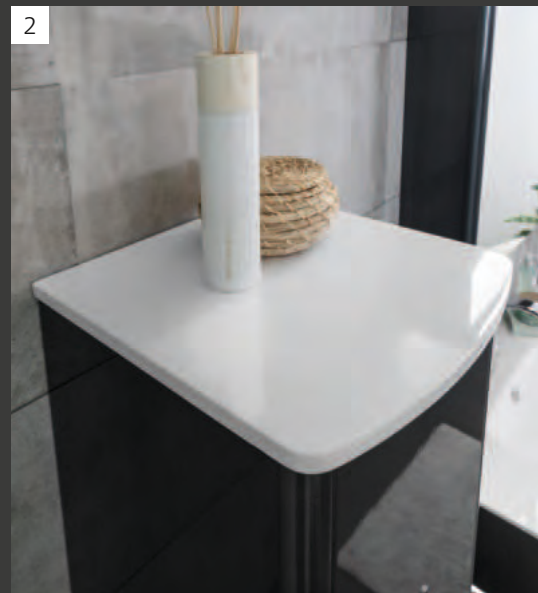

Waschtisch-Unterschrank im Dekor Berg-Eiche, 140 cm breit, mit Mineralguss-Waschtisch grau-metallic, Spiegelschrank im Dekor Berg-Eiche, 140 cm, Midischrank 30 cm, Griffe Classico grau, Handtuchhalter und Accessoires

# CLASSICO

- 1 Spiegelschrank CLASSICO, 140 cm breit im Dekor Berg-Eiche mit dimmbarer LED-Blende
- 2 Mineralguss-Waschtisch- und Abdeckplatte in grau-metallic
- 3 Asymmetrischer Mineralguss-Waschtisch in Weiß, 100 cm, Ausführung links
- 4 LED-Spiegelement mit schmaler Umlauf-Satinierung, 100 cm
- 5 Neue Griffe CLASSICO, grau (auch in chromglänzend erhältlich)