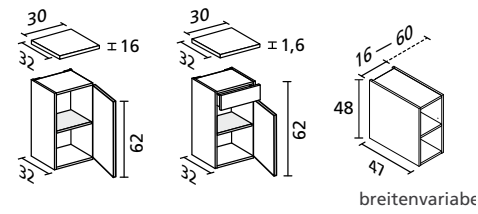

MIDISCHRÄNKE

UNTERSCHRÄNKE

breitenvariabel