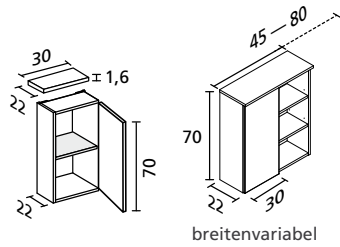

UNTERSCHRÄNKE

Unterschrank (BHT: 30 x 61,6 x 32,5 cm)
1 Tür, 1 Glaseinlegeboden,
1 Schublade mit Einzugsdämpfung

Unterschrank (BHT: 30 x 61,6 x 32,5 cm)
1 Tür, 1 Glaseinlegeboden

KOFFERSCHRANK

Berg-Eiche-Dekor*

Kofferschrank mit 2 Glaseinlegeböden und 2 festen, silberfarbenen Böden, Anschlag rechts, Breite ca. 40 cm.

NISCHEN-PANEEL

Beleuchtetes Nischen-Paneel für Hochschränke – das besondere Highlight im Bad.

HOCHSCHRÄNKE

HOCHSCHRÄNKE - BREITENVARIABLEL

breitenvariabel breitenvariabel

MIDISCHRÄNKE

UNTERSCHRÄNKE

breitenvariabel

HÄNGESCHRÄNKE

VITRINENSCHRANK

KOFFERSCHRANK

breitenvariabel

Grifflos, Griffmulde in der Tür

Alle Schränke sind mit Anschlag links und rechts erhältlich.
Wählen Sie unter folgenden Dekoren und Griffen Ihre Ergänzungsschränke aus.
Es sind Standard-Griffpositionen definiert, die gegebenenfalls variiert werden können.