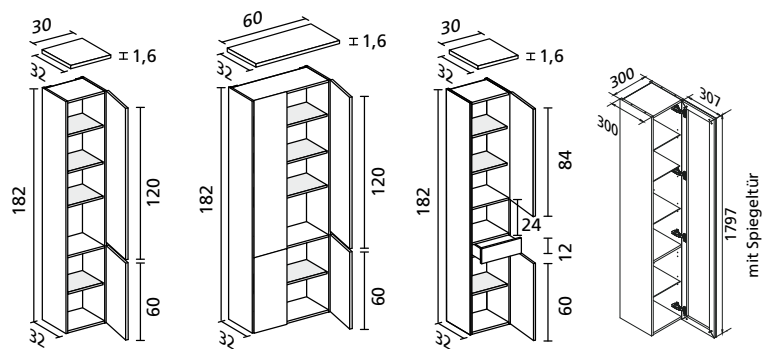

OFFENE UNTERSCHRÄNKE MM-GENAU BREITENVARIABEL 160 – 600 MM

Unterschrank breitenvariabel (16 – 60 cm), 1 Einlegeboden (variabel), (BHT: 16 – 60 x 48 x 47 cm)

HÄNGESCHRANK

Hängeschrank (BHT: 30 x 69,6 x 22,5 cm)
1 Tür, 1 Glaseinlegeboden

UNTERSCHRÄNKE

Unterschrank (BHT: 30 x 61,6 x 32,5 cm)
1 Tür, 1 Glaseinlegeboden,
1 Schublade mit Einzugsdämpfung

Unterschrank (BHT: 30 x 61,6 x 32,5 cm)
1 Tür, 1 Glaseinlegeboden

KOFFERSCHRANK

Berg-Eiche-Dekor*

Kofferschrank mit 2 Glaseinlegeböden und 2 festen, silberfarbenen Böden, Anschlag rechts, Breite ca. 40 cm.

NISCHEN-PANEEL

Beleuchtetes Nischen-Paneel für Hochschränke – das besondere Highlight im Bad.

HOCHSCHRÄNKE

HOCHSCHRÄNKE - BREITENVARIABLEL

breitenvariabel breitenvariabel

MIDISCHRÄNKE

UNTERSCHRÄNKE

breitenvariabel

HÄNGESCHRÄNKE

VITRINENSCHRANK

KOFFERSCHRANK