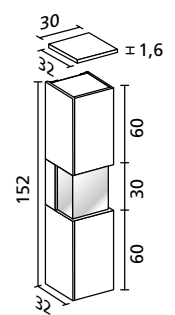

Grifflos, Griffmulde in der Tür

Alle Schränke sind mit Anschlag links und rechts erhältlich.
Wählen Sie unter folgenden Dekoren und Griffen Ihre Ergänzungsschränke aus.
Es sind Standard-Griffpositionen definiert, die gegebenenfalls variiert werden können.

ca. Maße in cm