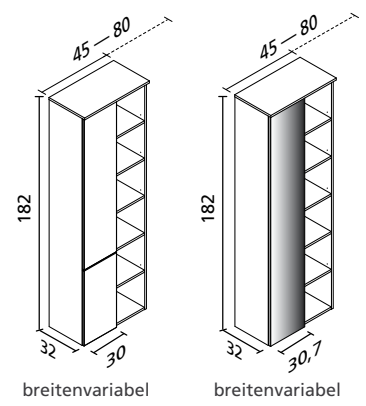

OFFENE UNTERSCHRÄNKE MM-GENAU BREITENVARIABEL 160 – 600 MM

Unterschrank breitenvariabel (16 – 60 cm), 1 Einlegeboden (variabel), (BHT: 16 – 60 x 48 x 47 cm)

HÄNGESCHRANK

Hängeschrank (BHT: 30 x 69,6 x 22,5 cm)
1 Tür, 1 Glaseinlegeboden

UNTERSCHRÄNKE

Unterschrank (BHT: 30 x 61,6 x 32,5 cm)
1 Tür, 1 Glaseinlegeboden,
1 Schublade mit Einzugsdämpfung

Unterschrank (BHT: 30 x 61,6 x 32,5 cm)
1 Tür, 1 Glaseinlegeboden

KOFFERSCHRANK

Berg-Eiche-Dekor*

Kofferschrank mit 2 Glaseinlegeböden und 2 festen, silberfarbenen Böden, Anschlag rechts, Breite ca. 40 cm.

NISCHEN-PANEEL

Beleuchtetes Nischen-Paneel für Hochschränke – das besondere Highlight im Bad.

HOCHSCHRÄNKE

HOCHSCHRÄNKE - BREITENVARIABLEL

breitenvariabel breitenvariabel

MIDISCHRÄNKE

UNTERSCHRÄNKE

breitenvariabel

HÄNGESCHRÄNKE

VITRINENSCHRANK

KOFFERSCHRANK