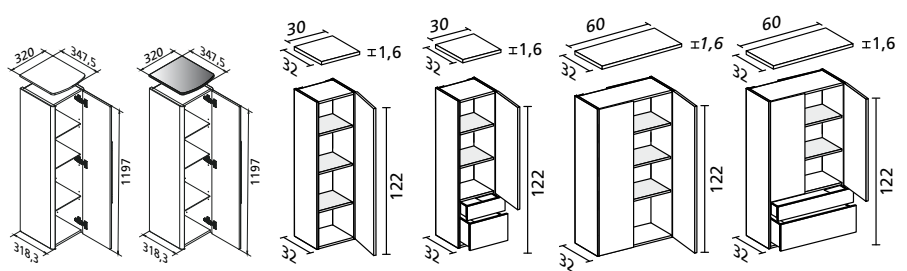

OFFENE UNTERSCHRÄNKE MM-GENAU BREITENVARIABEL 160 – 600 MM

Unterschrank breitenvariabel (16 – 60 cm), 1 Einlegeboden (variabel), (BHT: 16 – 60 x 48 x 47 cm)

HÄNGESCHRANK

Hängeschrank (BHT: 30 x 69,6 x 22,5 cm)
1 Tür, 1 Glaseinlegeboden

UNTERSCHRÄNKE

Unterschrank (BHT: 30 x 61,6 x 32,5 cm)
1 Tür, 1 Glaseinlegeboden,
1 Schublade mit Einzugsdämpfung

Unterschrank (BHT: 30 x 61,6 x 32,5 cm)
1 Tür, 1 Glaseinlegeboden

KOFFERSCHRANK

Berg-Eiche-Dekor*

Kofferschrank mit 2 Glaseinlegeböden und 2 festen, silberfarbenen Böden, Anschlag rechts, Breite ca. 40 cm.

NISCHEN-PANEEL

Beleuchtetes Nischen-Paneel für Hochschränke – das besondere Highlight im Bad.

HOCHSCHRÄNKE

HOCHSCHRÄNKE - BREITENVARIABLEL

breitenvariabel breitenvariabel

MIDISCHRÄNKE

UNTERSCHRÄNKE

breitenvariabel

HÄNGESCHRÄNKE

VITRINENSCHRANK

KOFFERSCHRANK