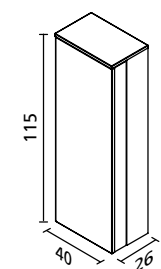

Grifflos, Griffmulde in der Tür

Alle Schränke sind mit Anschlag links und rechts erhältlich.
Wählen Sie unter folgenden Dekoren und Griffen Ihre Ergänzungsschränke aus.
Es sind Standard-Griffpositionen definiert, die gegebenenfalls variiert werden können.

ca. Maße in cm