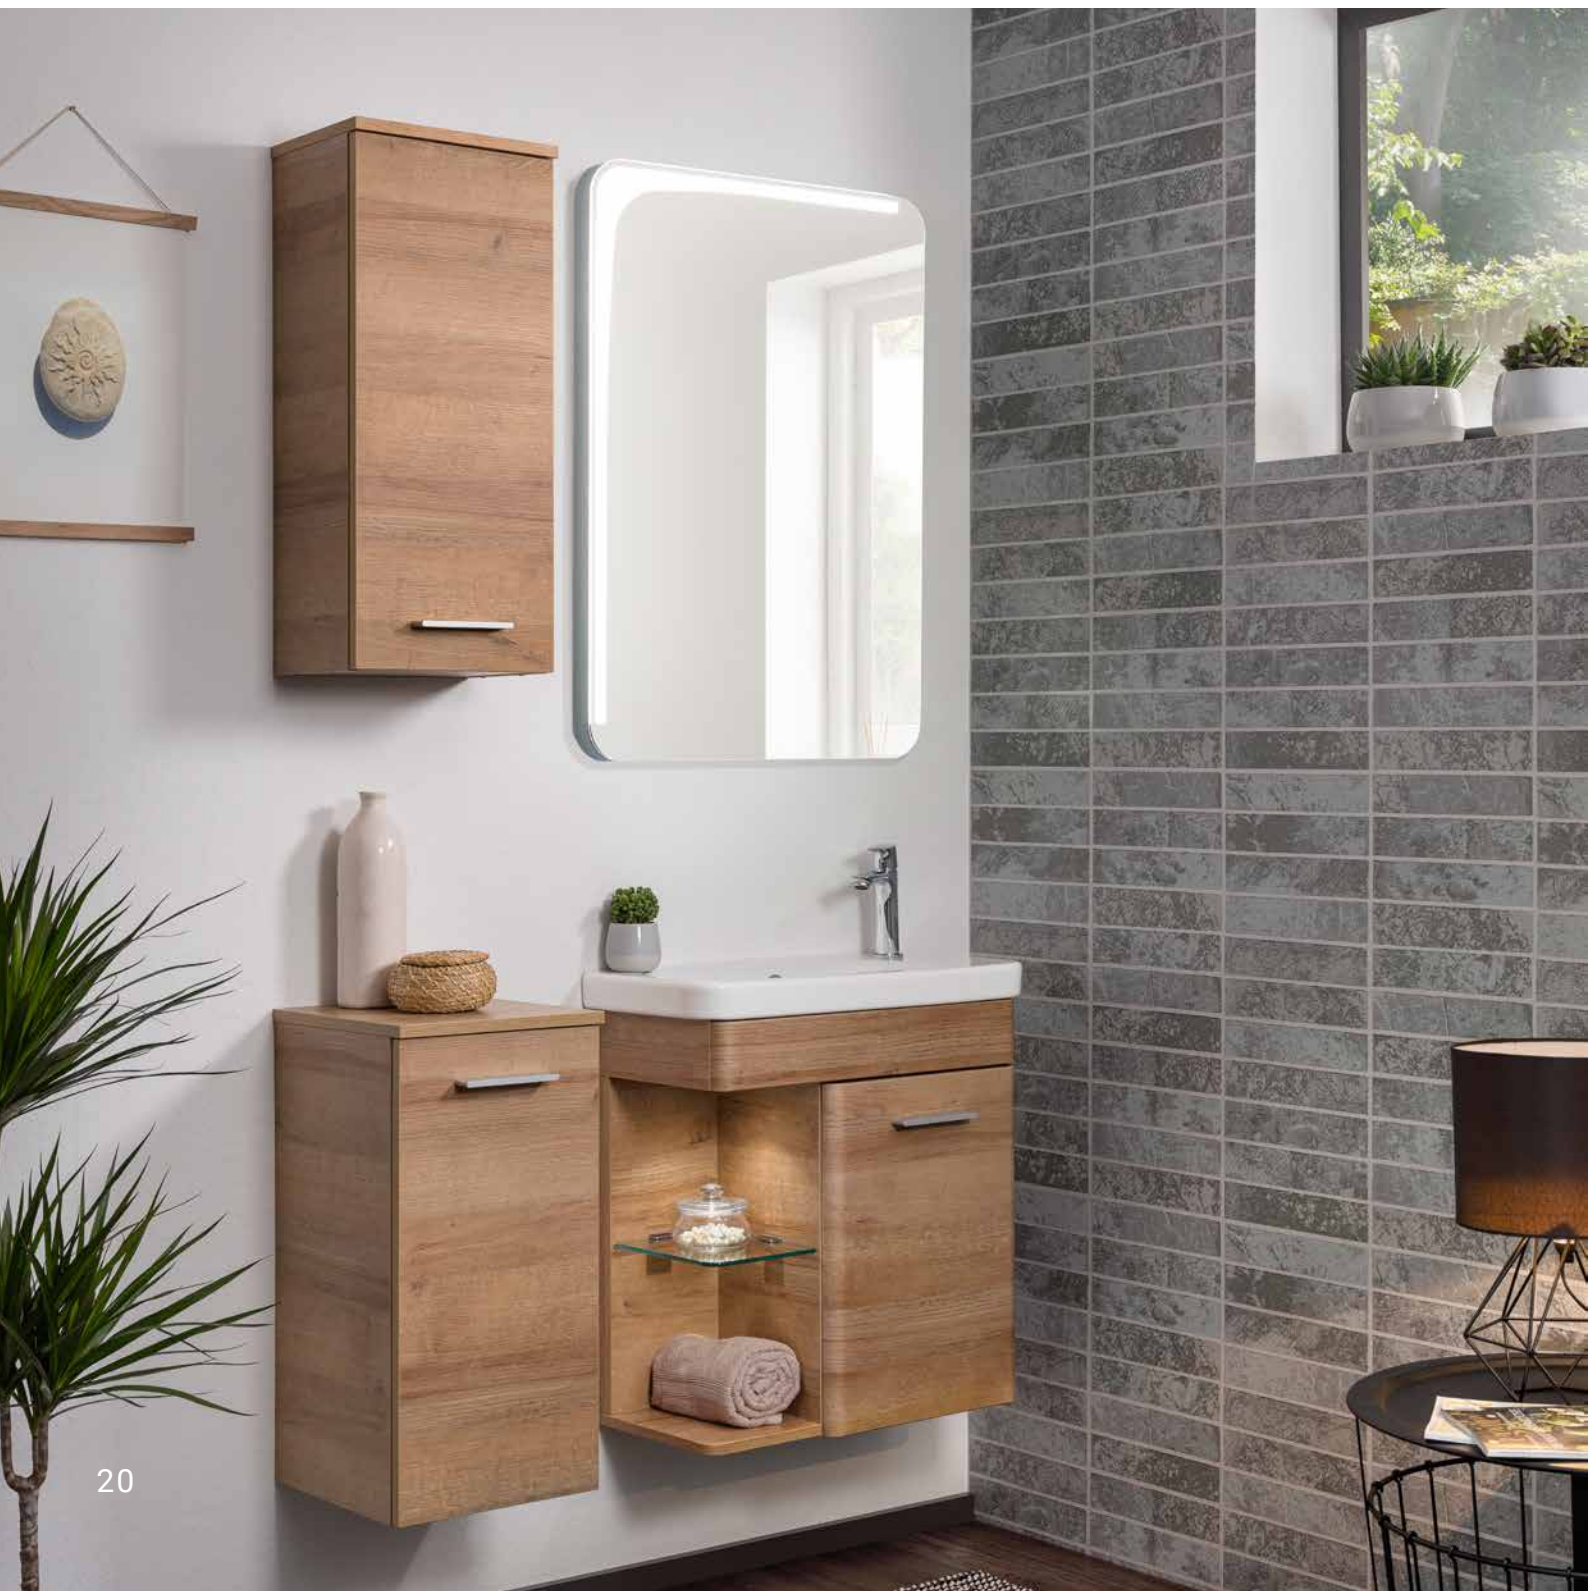

# K8 Gästebad

Edles Design, runde Formen.

- Breite: 600 mm
  - Design-Highlight
  - Keramik-Waschtisch: Weiß
  - Waschtischunterschrank mit Glasablage
  - Beleuchtung inkl. Bewegungssensor
  - passendes LED-Spiegelelement
- Spiegel, Spiegelschränke, Zusatzschränke, Griffe und Zubehör finden Sie ab Seite 40

Korpus/Front

Berg-Eiche-Dekor\*

Dark Oak-Dekor\*

Eiche-Maron-Dekor\*

Grafit Hochglanz

Weiß Hochglanz

\* Feuchtraumoptimierte Holz nachbildung