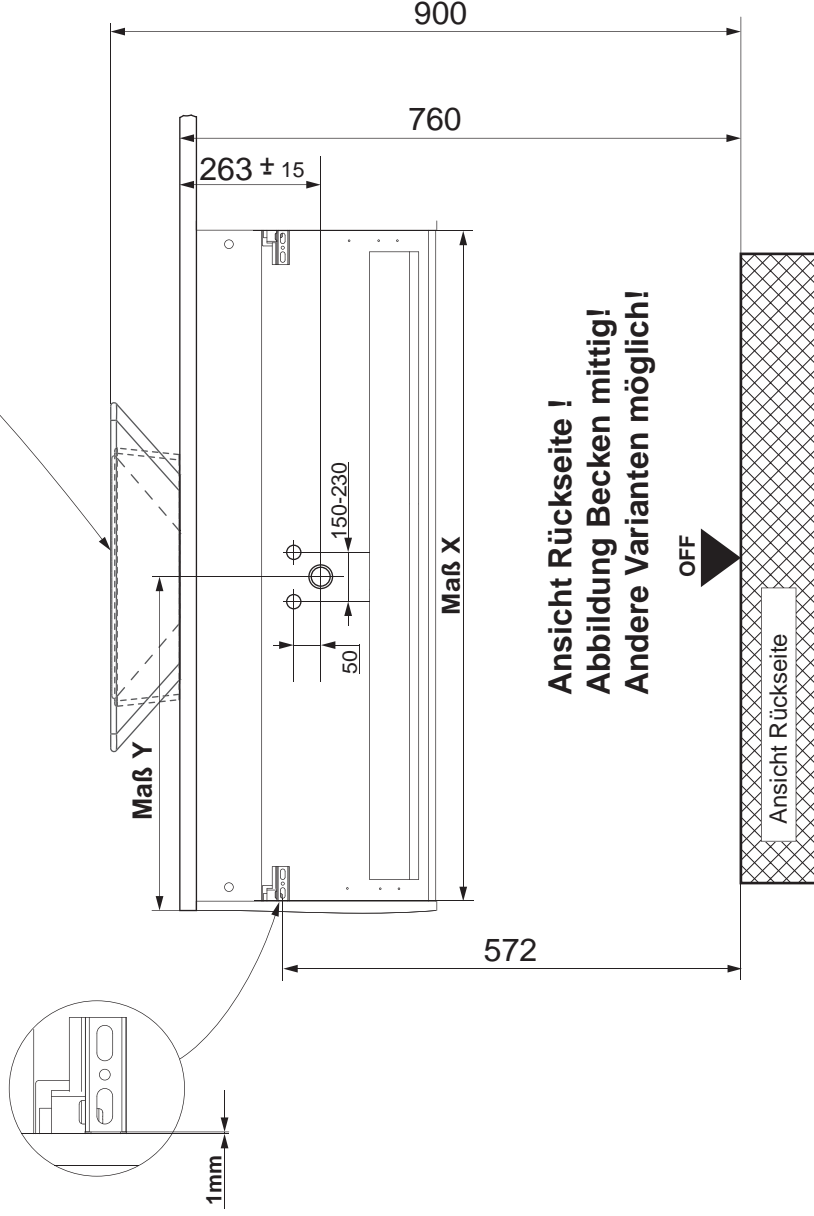

#### Achtung:

Änderungen aufgrund technischer Weiterentwicklung bleiben uns vorbehalten.  
Maßangaben in mm.  
Bohrmaße sind vor Ort zu prüfen.

#### Hinweis:

Die vorgegebenen Maße sind unverbindlich und stellen nur eine Empfehlung dar!

**Achtung !!!!!**  
Bohrtabellen Maße **NUR** in Kombination mit den Waschtischnummer 7240312 / 7240412 und 7240612 anwendbar.  
Bei anderen Waschtischkombinationen, müssen die Höhen selbst errechnet werden.