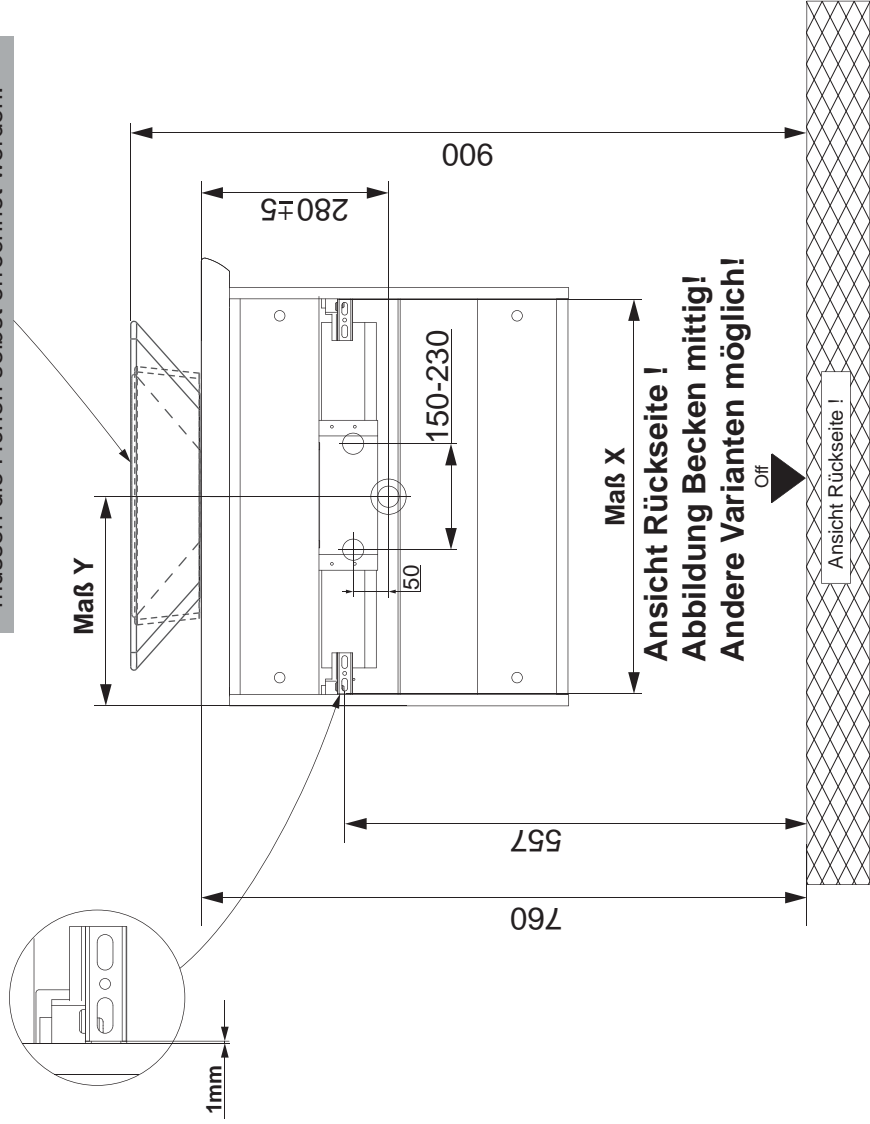

Achtung !!!!!
Bohrtabellen Maße **NUR** in Kombination mit den Waschtischnummer 7240312 / 7240412 und 7240612 anwendbar.
Bei anderen Waschtischkombinationen, müssen die Höhen selbst errechnet werden.