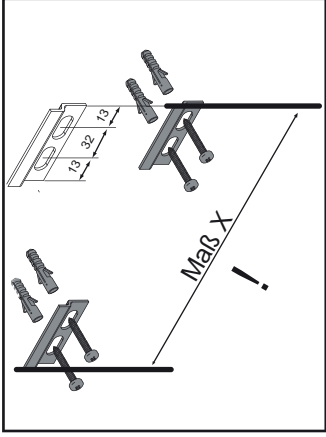

Waschtischunterschrank

Artikel-Nr.	Farbe	Maß X	Maß Y
7204312	Weiß	558mm	296mm
7204512	Pinie	558mm	296mm
7204712	Grafit	558mm	296mm
7204112	Dark Oak	558mm	296mm
7204112	Eiche Maron	558mm	296mm
7204212	Weiß/Dark Oak	558mm	296mm
7204612	Weiß/Pinie	558mm	296mm
7204812	Weiß/Grafit	558mm	296mm
7504612	Weiß/Eiche Maron	558mm	296mm
7208312	Weiß	858mm	446mm
7208512	Pinie	858mm	446mm
7208712	Grafit	858mm	446mm
7208112	Dark Oak	858mm	446mm
7508512	Eiche Maron	858mm	446mm
7208212	Weiß/Dark Oak	858mm	446mm
7208612	Weiß/Pinie	858mm	446mm
7208812	Weiß/Grafit	858mm	446mm
7508612	Weiß/Eiche Maron	858mm	446mm
7203312	Weiß	1158mm	596mm
7203512	Pinie	1158mm	596mm
7203712	Grafit	1158mm	596mm
7203112	Dark Oak	1158mm	596mm
7503512	Eiche Maron	1158mm	596mm
7203212	Weiß/Dark Oak	1158mm	596mm
7203612	Weiß/Pinie	1158mm	596mm
7203812	Weiß/Grafit	1158mm	596mm
7503612	Weiß/Eiche Maron	1158mm	596mm

Waschtisch

Artikel-Nr.	Farbe
7240312	Weiß
7240412	Weiß
7240612	Weiß

Achtung: Änderungen aufgrund technischer Weiterentwicklung bleiben uns vorbehalten.
Maßangaben in mm.
Bohrmaße sind vor Ort zu prüfen.
Hinweis:
Die vorgegebenen Maße sind unverbindlich und stellen nur eine Empfehlung dar!