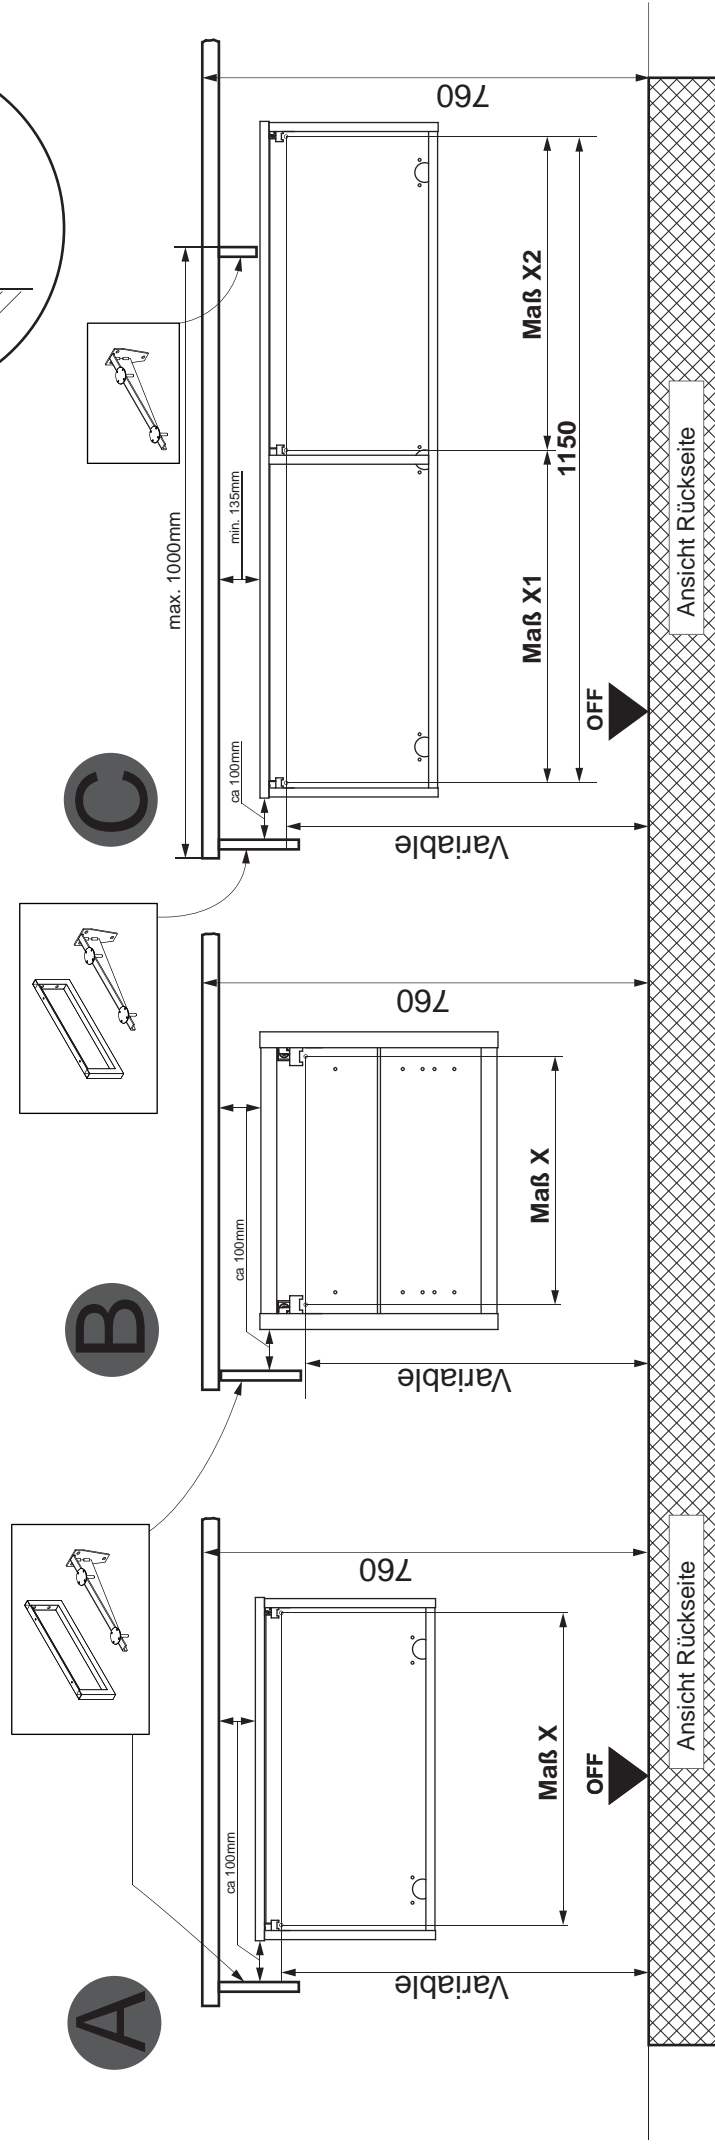

## Q4 FIT

**Achtung !!!!!!**  
Bohrtabellen Maße **NUR** in Kombination mit den Waschtischnummer 7240312 / 7240412 und 7240612 anwendbar.  
Bei anderen Waschtischkombinationen, müssen die Höhen selbst errechnet werden.

### Waschtischunterschrank

A	Artikel-Nr.	Farbe	Maß X	B	Artikel-Nr.	Farbe	Maß X	C	Artikel-Nr.	Farbe	Maß X1	Maß X2
	7244312	Weiß	550mm		7380312	Weiß	250mm		7245312	Weiß	592mm	558mm
	7244512	Pinie	550mm		7380412	Pinie	250mm		7245512	Pinie	592mm	558mm
	7244712	Grafit	550mm		7380612	Grafit	250mm		7245712	Grafit	592mm	558mm
	7544112	Dark Oak	550mm		7380112	Dark Oak	250mm		7545112	Dark Oak	592mm	558mm
	7544512	Eiche Maron	550mm		7380812	Eiche Maron	250mm		7545512	Eiche Maron	592mm	558mm
	7244812	Weiß/Dark Oak	550mm		7380712	Weiß/Dark Oak	250mm		7245812	Weiß/Dark Oak	592mm	558mm
	7544412	Weiß/Pinie	550mm		7380912	Weiß/Pinie	250mm		7545412	Weiß/Pinie	592mm	558mm
	7544912	Weiß/Grafit	550mm		7380212	Weiß/Grafit	250mm		7545912	Weiß/Grafit	592mm	558mm
	7244412	Weiß/Eiche Maron	550mm		7380512	Weiß/Eiche Maron	250mm		7245412	Weiß/Eiche Maron	592mm	558mm