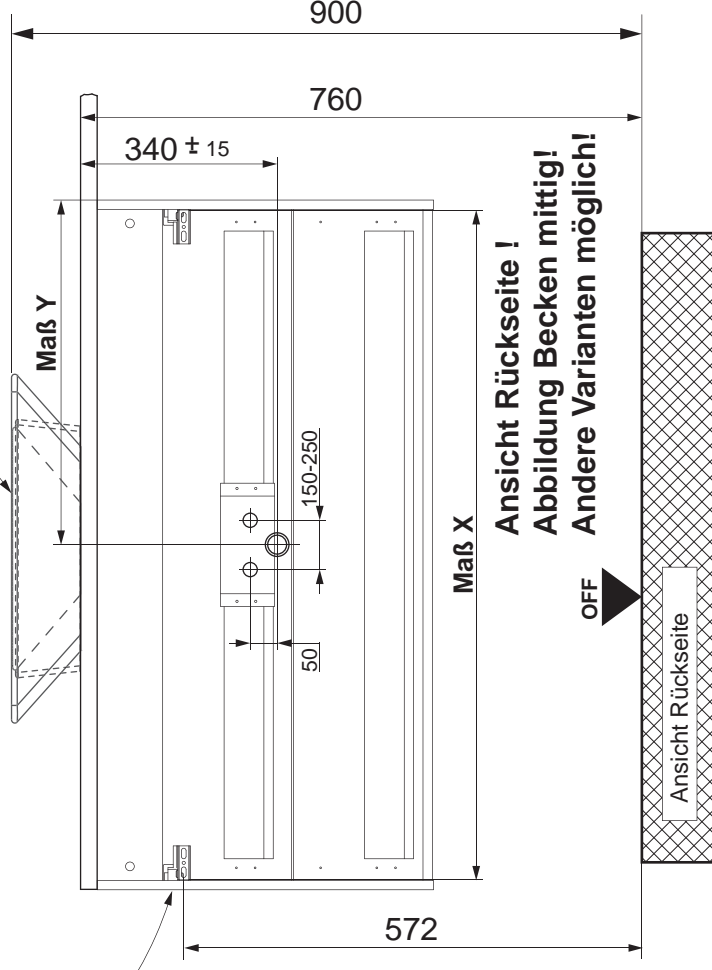

### Achtung:

Anderungen aufgrund technischer Weiterentwicklung bleiben uns vorbehalten.  
Maßangaben in mm.  
Bohrmaße sind vor Ort zu prüfen.

### Hinweis:

Die vorgegebenen Maße sind unverbindlich und stellen nur eine Empfehlung dar!

**Lanzet®** Badmöbel GmbH

Ostbahnstraße 118-120 • D-91217 Hersbruck

Tel.: 09151/908499-0

info@lanzet.de www.lanzet.de

**Achtung !!!!!**  
Bohrtabellen Maße **NUR** in Kombination mit den Waschtischnummer 7240312 / 7240412 und 7240612 anwendbar.  
Bei anderen Waschtischkombinationen, müssen die Höhen selbst errechnet werden.