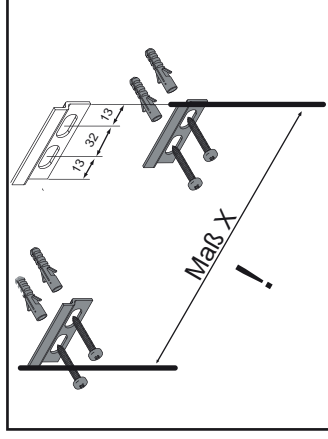

#### Achtung:

Änderungen aufgrund technischer Weiterentwicklung bleiben uns vorbehalten.

Maßangaben in mm.

Bohrmaße sind vor Ort zu prüfen.

Hinweis:

Die vorgegebenen Maße sind unverbindlich und stellen nur eine Empfehlung dar!

**Achtung !!!!!**  
Bohrtabellen Maße **NUR** in Kombination mit den Waschtischnummer 7240312 / 7240412 und 7240612 anwendbar.  
Bei anderen Waschtischkombinationen, müssen die Höhen selbst errechnet werden.