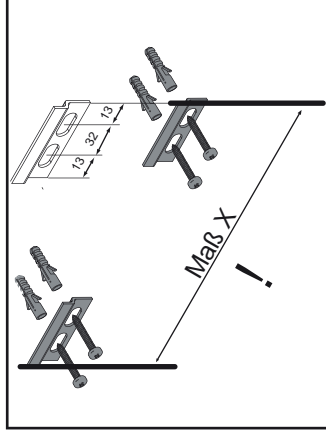

### Achtung:

Anderungen aufgrund technischer Weiterentwicklung bleiben uns vorbehalten.  
Maßangaben in mm.  
Bohrmaße sind vor Ort zu prüfen.

### Hinweis:

Die vorgegebenen Maße sind unverbindlich und stellen nur eine Empfehlung dar!

**Lanzet®** Badmöbel GmbH

Ostbahnstraße 118-120 • D-91217 Hersbruck

Tel.: 09151/908499-0

info@lanzet.de www.lanzet.de

**Achtung !!!!!**  
Bohrtabellen Maße **NUR** in Kombination mit den Waschtischnummer 7240312 / 7240412 und 7240612 anwendbar.  
Bei anderen Waschtischkombinationen, müssen die Höhen selbst errechnet werden.