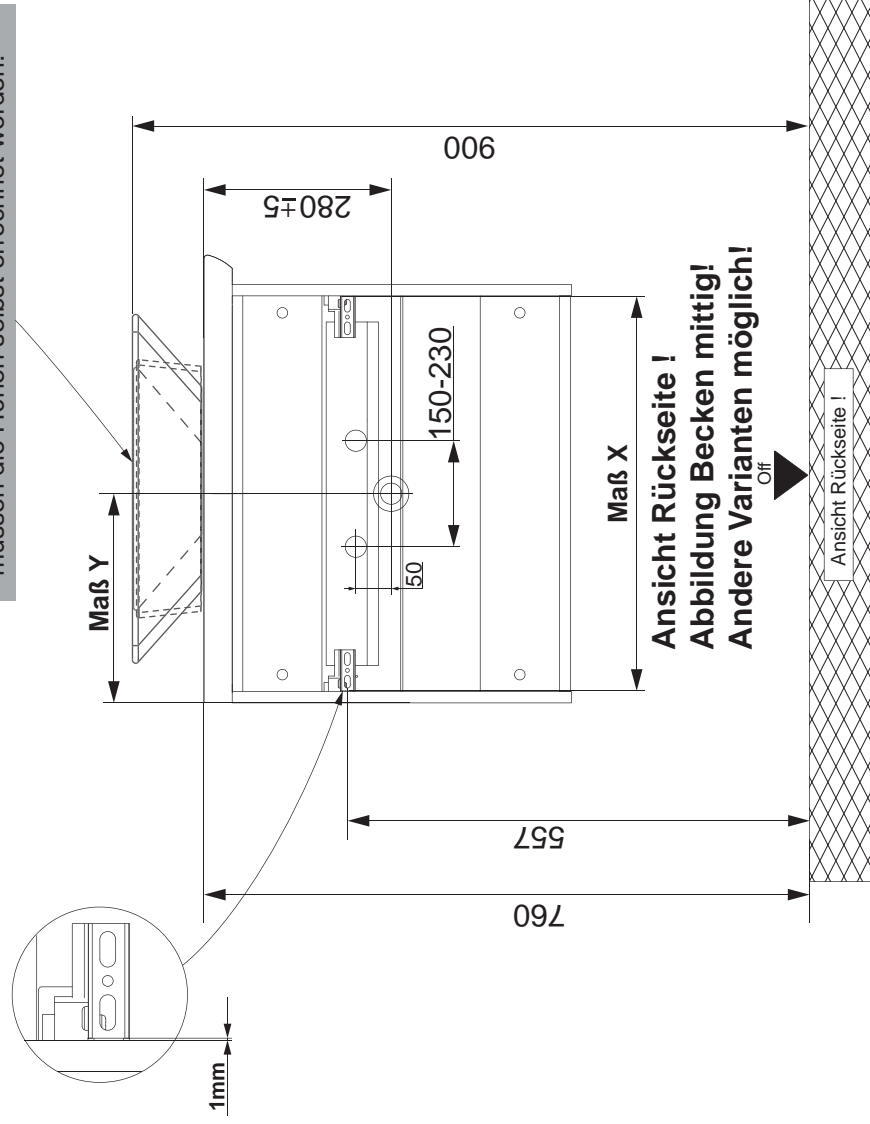

#### Achtung:

Änderungen aufgrund technischer Weiterentwicklung bleiben uns vorbehalten.

Maßangaben in mm.

Bohrmaße sind vor Ort zu prüfen.

Hinweis:

Die vorgegebenen Maße sind unverbindlich und stellen nur eine Empfehlung dar!

**Achtung !!!!!**  
Bohrtabellen Maße **NUR** in Kombination mit den Waschtischnummer 7240312 / 7240412 und 7240612 anwendbar.  
Bei anderen Waschtischkombinationen, müssen die Höhen selbst errechnet werden.

### Waschtischunterschrank

Artikel-Nr.	Farbe	Maß X	Maß Y
7204312	Weiß	558mm	296mm
7204512	Pinie	558mm	296mm
7204712	Grafit	558mm	296mm
7204112	Dark Oak	558mm	296mm
7204112	Eiche Maron	558mm	296mm
7204212	Weiß/Dark Oak	558mm	296mm
7204612	Weiß/Pinie	558mm	296mm
7204812	Weiß/Grafit	558mm	296mm
7504612	Weiß/Eiche Maron	558mm	296mm
7208312	Weiß	858mm	446mm
7208512	Pinie	858mm	446mm
7208712	Grafit	858mm	446mm
7208112	Dark Oak	858mm	446mm
7508512	Eiche Maron	858mm	446mm
7208212	Weiß/Dark Oak	858mm	446mm
7208612	Weiß/Pinie	858mm	446mm
7208812	Weiß/Grafit	858mm	446mm
7508612	Weiß/Eiche Maron	858mm	446mm
7203312	Weiß	1158mm	596mm
7203512	Pinie	1158mm	596mm
7203712	Grafit	1158mm	596mm
7203112	Dark Oak	1158mm	596mm
7503512	Eiche Maron	1158mm	596mm
7203212	Weiß/Dark Oak	1158mm	596mm
7203612	Weiß/Pinie	1158mm	596mm
7203812	Weiß/Grafit	1158mm	596mm
7503612	Weiß/Eiche Maron	1158mm	596mm