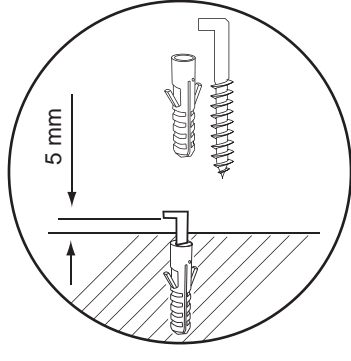

## Q4 FIT

**Achtung !!!!!!**  
Bohrtabellen Maße **NUR** in Kombination mit den Waschtischnummer 7240312 / 7240412 und 7240612 anwendbar.  
Bei anderen Waschtischkombinationen, müssen die Höhen selbst errechnet werden.