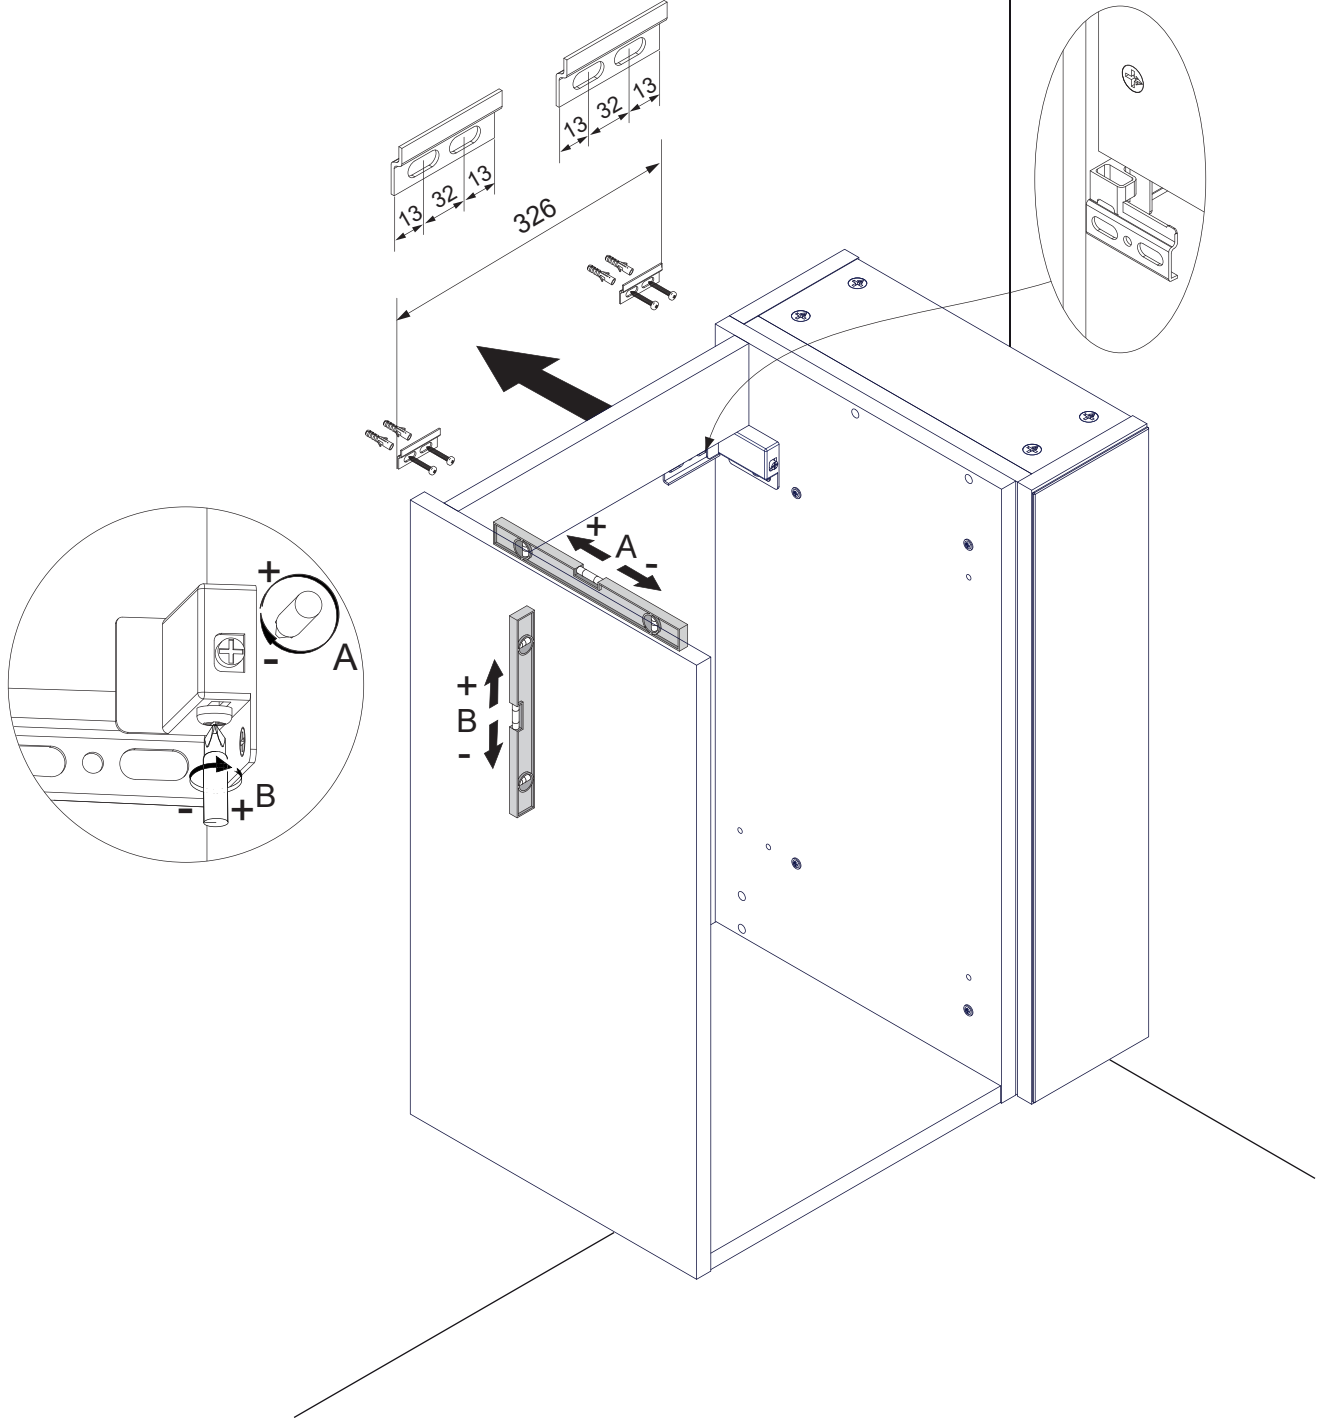

IT
Raccolta differenziata
Verifica le disposizioni del tuo Comune

<https://quefairedemesdechets.fr>

5MAN754102 S1/8 12/24

900

- AE = Abstand Eckventile
Distance corner valves
- AA = Abstand Ablauf
Distance drain
- SE = Seitlicher Abstand Eckventile
Lateral distance corner valves

Washbecken / wash basin	AA	AE	SE	Siphon	
	300 - 350	250 - 300	100 - 160	Bei Raumspar-Siphon With Space-saving siphon 	Bei Standard-Siphon With standard siphon 

OFF = Oberkante fertiger Fußboden
Top edge of finished floor