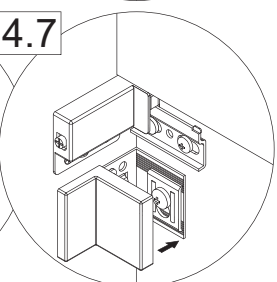

OFF = Oberkante fertiger Fußboden
Top edge of finished floor