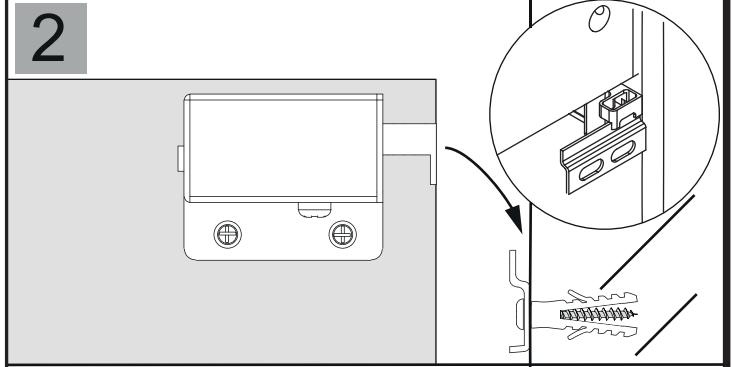

Washbecken / wash basin	AA	AE	SE	Siphon	
	300 - 350	250 - 300	100 - 160	Bei Raumspar-Siphon With Space-saving siphon 	Bei Standard-Siphon With standard siphon 

OFF = Oberkante fertiger Fußboden
Top edge of finished floor

Wichtiger Montagehinweis zur Einhaltung der Norm EN 14749 /
Important Installation Note in compliance to the norm EN 14749

Zusätzliche Wandbefestigung für Waschtischunterschranke und Beckenunterschranke zur Einhaltung der Norm EN 14749 unbedingt einbauen! Beigefügtes Wandbefestigungs-Material ist nur für Massivwände geeignet. Zur Befestigung an anderen Wänden müssen Spezialdübel verwendet werden.