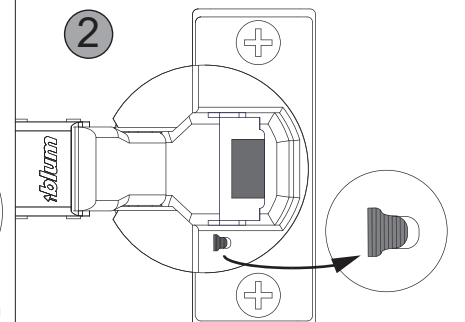

Dämpfung inaktiv / attenuation off