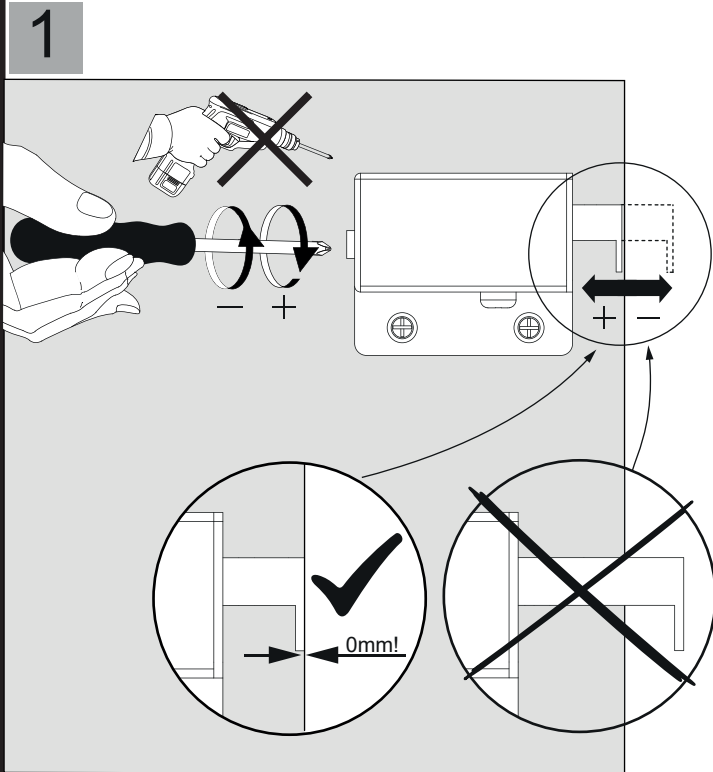

Washbecken / wash basin	AA	AE	SE	Siphon	
	300 - 350	250 - 300	100 - 160	Bei Raumspar-Siphon With Space-saving siphon 	Bei Standard-Siphon With standard siphon 

OFF = Oberkante fertiger Fußboden
Top edge of finished floor

Wichtiger Montagehinweis zur Einhaltung der Norm EN 14749 /
Important Installation Note in compliance to the norm EN 14749

Zusätzliche Wandbefestigung für Waschtischunterschranke und Beckenunterschranke zur Einhaltung der Norm EN 14749 unbedingt einbauen! Beigefügtes Wandbefestigungs-Material ist nur für Massivwände geeignet. Zur Befestigung an anderen Wänden müssen Spezialdübel verwendet werden.