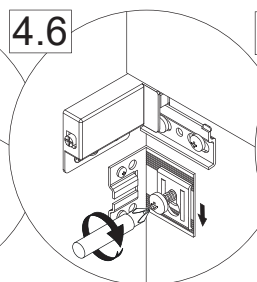

OFF = Oberkante fertiger Fußboden
Top edge of finished floor