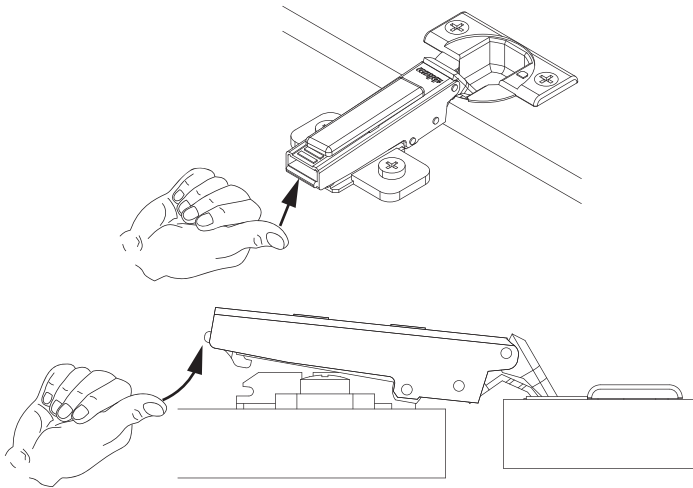

Dämpfung aktiv / attenuation on

Dämpfung inaktiv / attenuation off