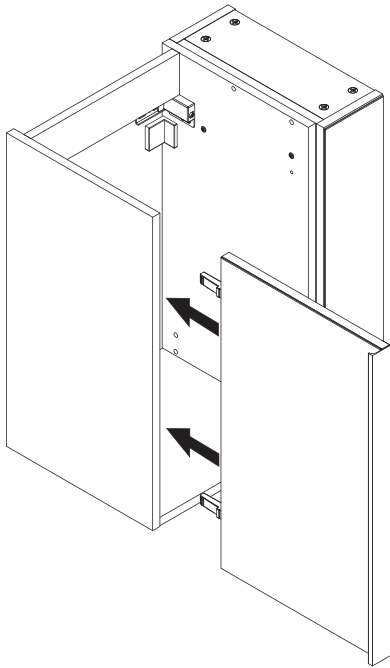

Dämpfung aktiv / attenuation on

Dämpfung inaktiv / attenuation off