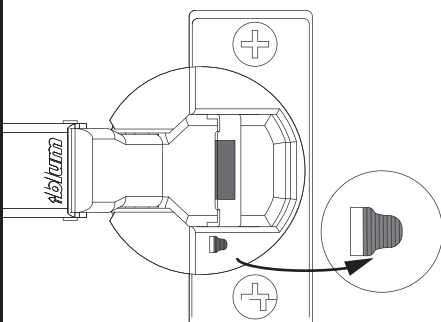

Dämpfung aktiv / attenuation on