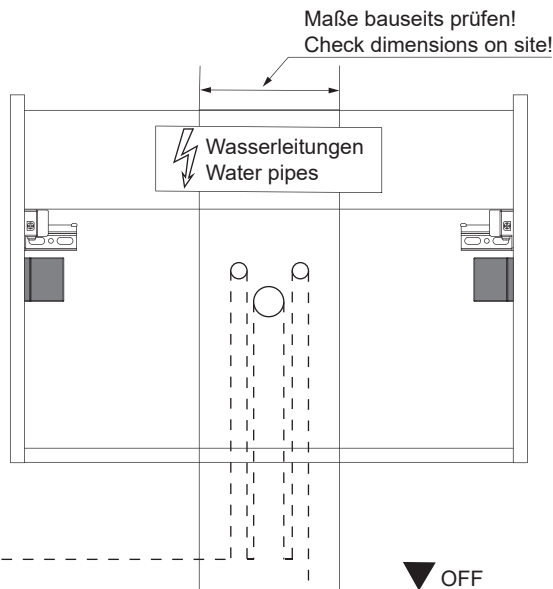

OFF = Oberkante fertiger Fußboden
Top edge of finished floor