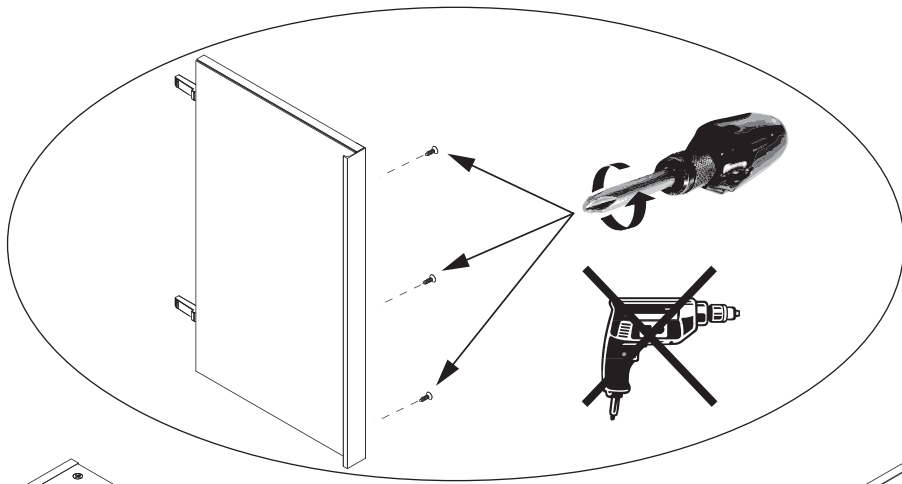

Dämpfung aktiv / attenuation on

Dämpfung inaktiv / attenuation off