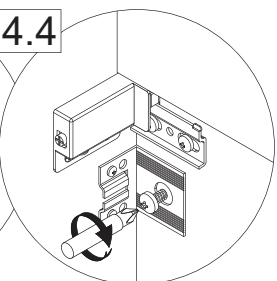

OFF = Oberkante fertiger Fußboden
Top edge of finished floor