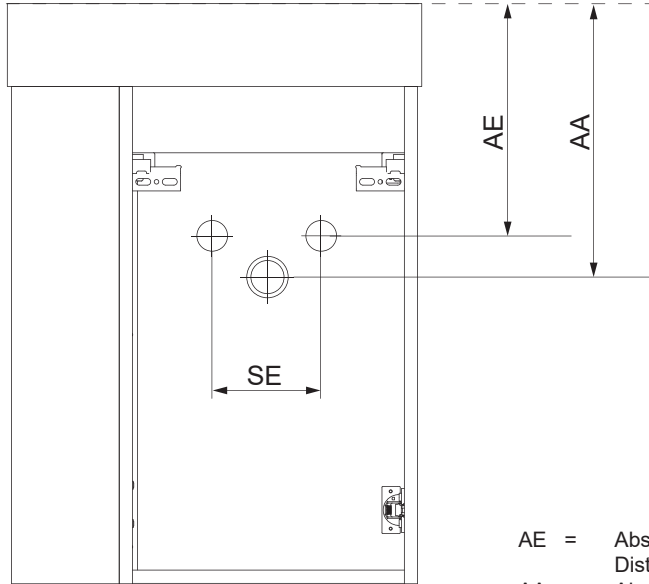

IT
Raccolta differenziata
Verifica le disposizioni del tuo Comune

<https://quefairedemesdechets.fr>

5MAN754102 S1/8 12/24

900

- AE = Abstand Eckventile
Distance corner valves
- AA = Abstand Ablauf
Distance drain
- SE = Seitlicher Abstand Eckventile
Lateral distance corner valves