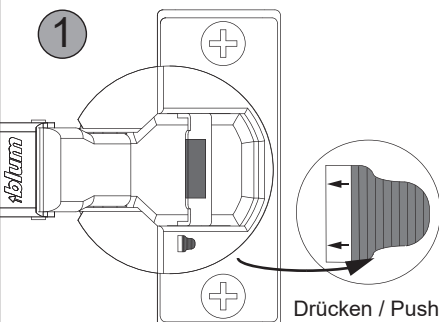

Dämpfung inaktiv / attenuation off