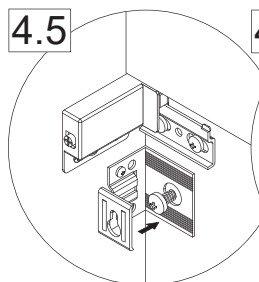

OFF = Oberkante fertiger Fußboden
Top edge of finished floor