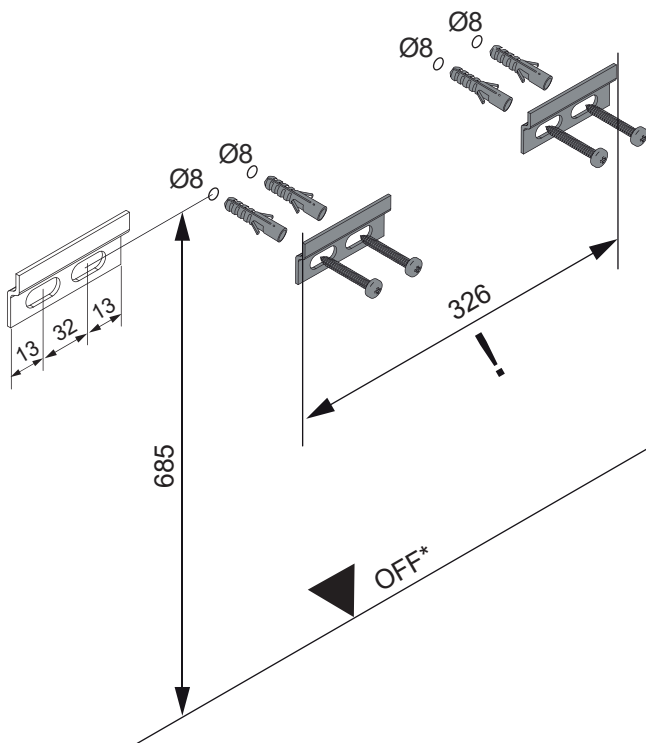

IT
Raccolta differenziata
Verifica le disposizioni del tuo Comune

<https://quefairedemesdechets.fr>

5MAN754102 S1/8 12/24

900

- AE = Abstand Eckventile
Distance corner valves
- AA = Abstand Ablauf
Distance drain
- SE = Seitlicher Abstand Eckventile
Lateral distance corner valves

Washbecken / wash basin	AA	AE	SE	Siphon	
	300 - 350	250 - 300	100 - 160	Bei Raumspar-Siphon With Space-saving siphon 	Bei Standard-Siphon With standard siphon 

OFF = Oberkante fertiger Fußboden
Top edge of finished floor