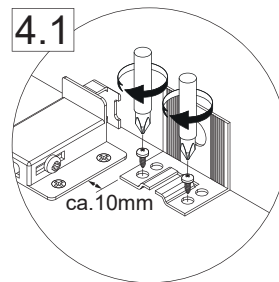

OFF = Oberkante fertiger Fußboden
Top edge of finished floor