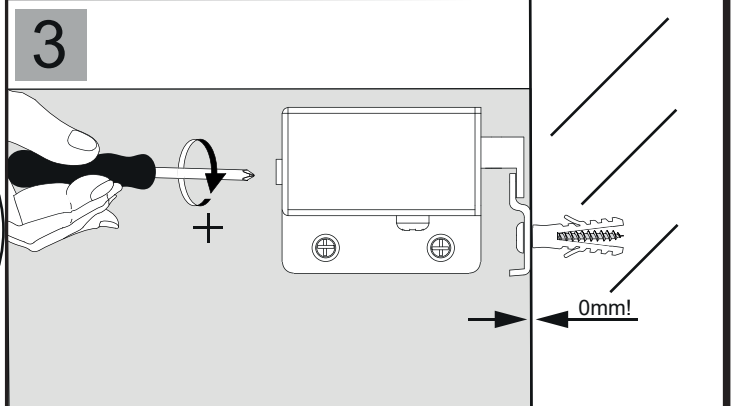

Washbecken / wash basin	AA	AE	SE	Siphon	
	300 - 350	250 - 300	100 - 160	Bei Raumspar-Siphon With Space-saving siphon 	Bei Standard-Siphon With standard siphon 

OFF = Oberkante fertiger Fußboden
Top edge of finished floor

Wichtiger Montagehinweis zur Einhaltung der Norm EN 14749 /
Important Installation Note in compliance to the norm EN 14749

Zusätzliche Wandbefestigung für Waschtischunterschranke und Beckenunterschranke zur Einhaltung der Norm EN 14749 unbedingt einbauen! Beigefügtes Wandbefestigungs-Material ist nur für Massivwände geeignet. Zur Befestigung an anderen Wänden müssen Spezialdübel verwendet werden.