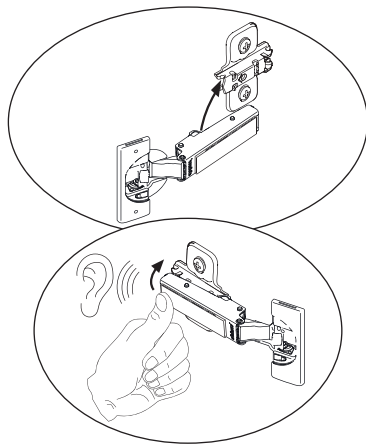

Dämpfung aktiv / attenuation on

Dämpfung inaktiv / attenuation off