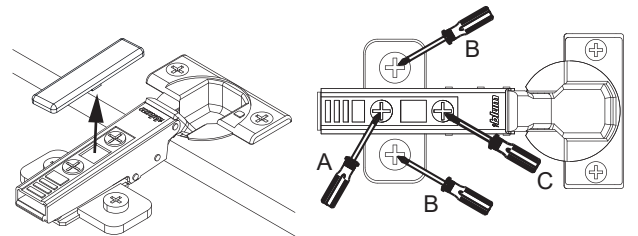

Dämpfung aktiv / attenuation on

Dämpfung inaktiv / attenuation off