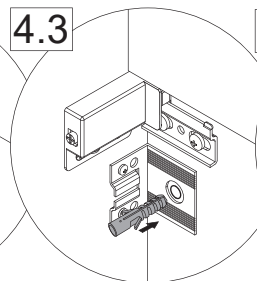

OFF = Oberkante fertiger Fußboden
Top edge of finished floor