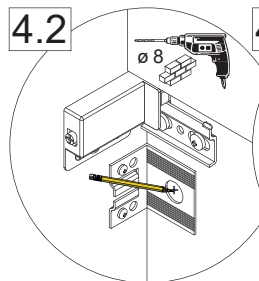

OFF = Oberkante fertiger Fußboden
Top edge of finished floor