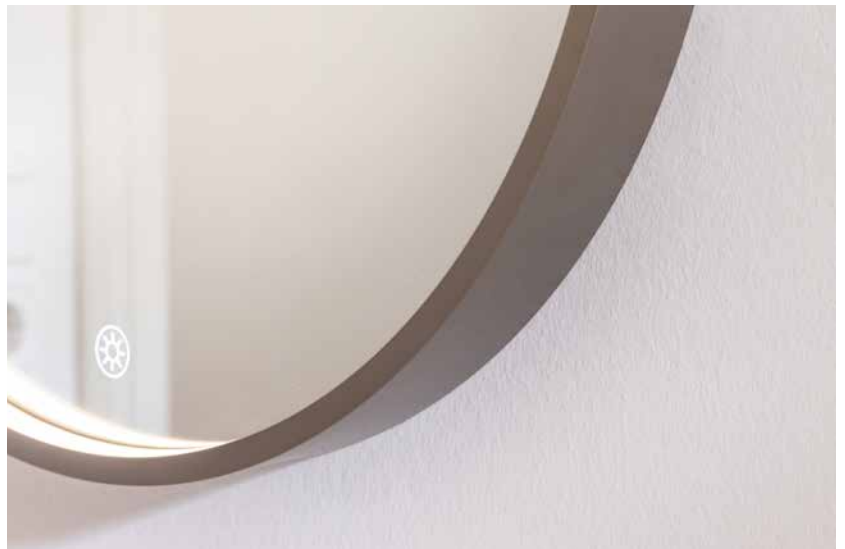

Vidro

Perfektion im Detail: Glasfront mit Goldbronze-Optik.

- Breite: 600 mm, 900 mm, 1200 mm
- verschiedene Varianten für Aufsatzbecken
- innenliegende Frontoptik
- passende Midischränke (300 und 600 mm breit)
- LED-Spiegelelemente rund in Goldbronze-Optik

Spiegel, Spiegelschränke, Zusatzschränke, Griffe und Zubehör finden Sie ab Seite 40

Videos, Anleitungen und aktuelle Infos.

Front

Glas/Goldbronze-Optik

Korpus- /
Waschtischplatte

Grau-Marmor

Griffleiste

Goldbronze-Optik

Vidro Gästebad

Formvollendete Kompaktlösung.

- Breite: 500 mm
- Tür mit Glasfront in Goldbronze
- Solid Surface-Waschtisch in Weiß matt
- offenes Regal mit Reling in Berg-Eiche-Dekor*
- LED-Spiegelemente rund und oval in Goldbronze-Optik