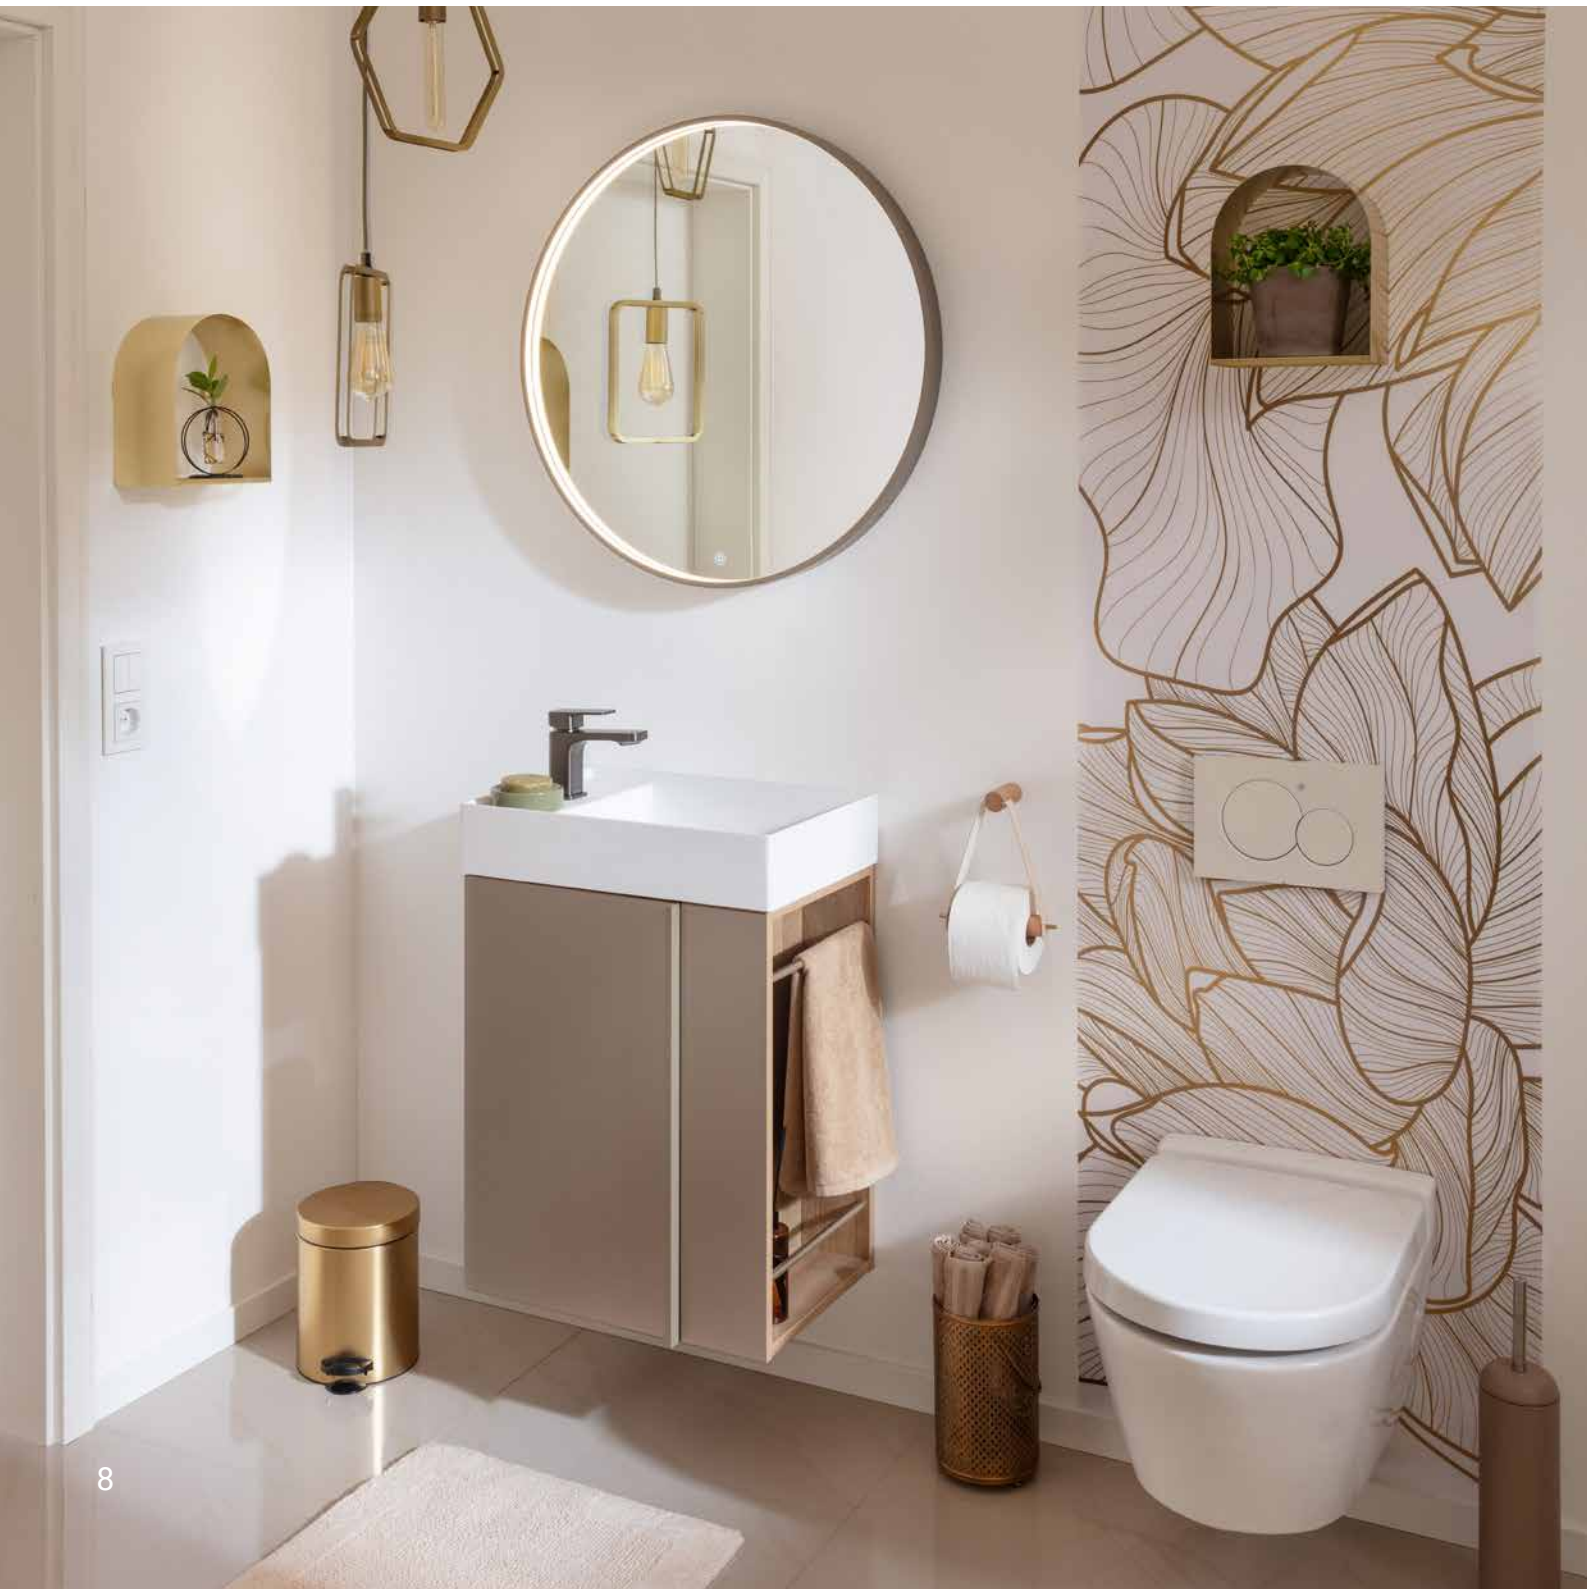

Vidro

Perfektion im Detail: Glasfront mit Goldbronze-Optik.

- Breite: 600 mm, 900 mm, 1200 mm
- verschiedene Varianten für Aufsatzbecken
- innenliegende Frontoptik
- passende Midischränke (300 und 600 mm breit)
- LED-Spiegelelemente rund in Goldbronze-Optik

Spiegel, Spiegelschränke, Zusatzschränke, Griffe und Zubehör finden Sie ab Seite 40

Videos, Anleitungen und aktuelle Infos.

Front

Glas/Goldbronze-Optik

Korpus- /
Waschtischplatte

Grau-Marmor

Griffleiste

Goldbronze-Optik

Vidro Gästebad

Formvollendete Kompaktlösung.

- Breite: 500 mm
- Tür mit Glasfront in Goldbronze
- Solid Surface-Waschtisch in Weiß matt
- offenes Regal mit Reling in Berg-Eiche-Dekor*
- LED-Spiegelemente rund und oval in Goldbronze-Optik