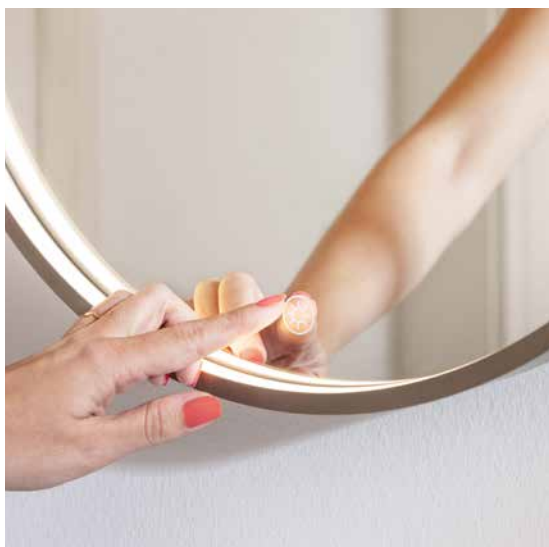

Vidro

Perfektion im Detail: Glasfront mit Goldbronze-Optik.

- Breite: 600 mm, 900 mm, 1200 mm
- verschiedene Varianten für Aufsatzbecken
- innenliegende Frontoptik
- passende Midischränke (300 und 600 mm breit)
- LED-Spiegelelemente rund in Goldbronze-Optik

Spiegel, Spiegelschränke, Zusatzschränke, Griffe und Zubehör finden Sie ab Seite 40

Videos, Anleitungen und aktuelle Infos.

Front

Glas/Goldbronze-Optik

Korpus- /
Waschtischplatte

Grau-Marmor

Griffleiste

Goldbronze-Optik

Vidro Gästebad

Formvollendete Kompaktlösung.

- Breite: 500 mm
- Tür mit Glasfront in Goldbronze
- Solid Surface-Waschtisch in Weiß matt
- offenes Regal mit Reling in Berg-Eiche-Dekor*
- LED-Spiegelemente rund und oval in Goldbronze-Optik

Spiegel, Spiegelschränke, Zusatzschränke, Griffe und Zubehör finden Sie ab Seite 40

Videos, Anleitungen und aktuelle Infos.

Front

Glas/Goldbronze-Optik

Korpus

Berg-Eiche-Dekor*

Griffleiste

Goldbronze-Optik