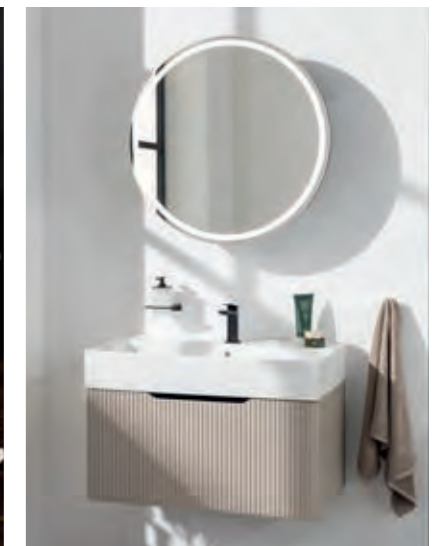

# Lio

Ihr Bad im top-modischen Rillen-Design.  
Design-Bad mit griffloser, gerillter Frontstruktur für ein harmonisches Gesamtbild.

- in drei Breiten (615, 800, 1006 mm) erhältlich
- markanter, weißer Keramik-Waschtisch
- Waschtischunterschrank inklusive praktischer Kunststoffschale in Anthrazit
- Zusätzlicher Stauraum durch Midi- und Doppelmidi-schrank mit Push-to-open Technik
- neuer runder Spiegelschrank LUNO, 740 mm

Spiegel, Spiegelschränke, Zusatzschränke, Griffe und Zubehör finden Sie ab Seite 46

Videos, Anleitungen und aktuelle Infos.

Front

Kaschmir

Weiß

Korpus

Kaschmir

Weiß