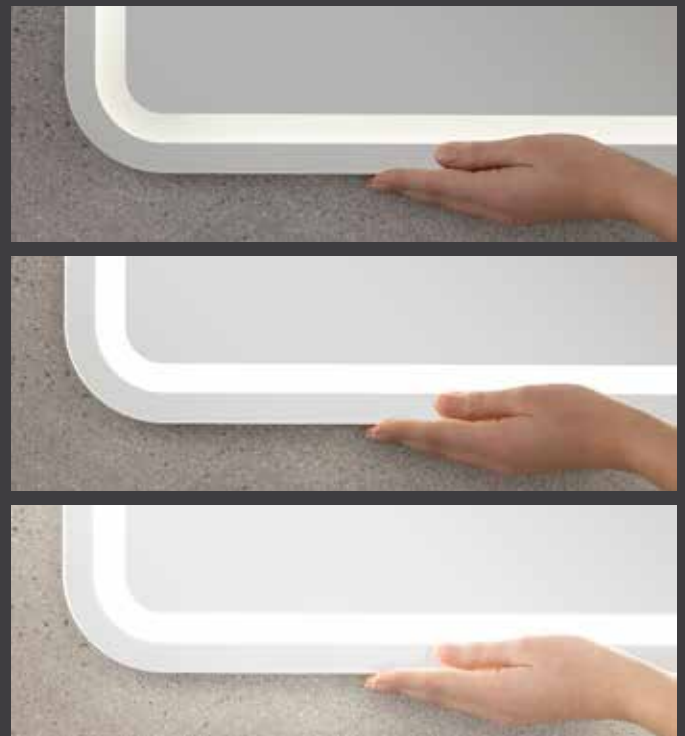

Berg-Eiche-Dekor*

Q4-FIT Doppel-Waschplatz mit Sitzgelegenheit in der Mitte, 2x Keramik-Aufsatzbecken und 2x Spiegelement Alu schwarz (BxT: 100 x 50 cm), senkrecht und waagrecht verwendbar

SPIEGELELEMENTE

BREITE IN CM
100 / 140

NEU

CLASSICO  **LED**

LED-Spiegelelement Classico, stufenlos dimmbar mit Sensorschalter (BxT: 140 x 84 cm)

Voraussichtlich lieferbar ab Sommer 2021

BREITE IN CM
60

RUND  **LED**

Spiegelement Rund (Ø 60 cm), umlaufende LED-Beleuchtung, ideal für das Gästebad

LED-Spiegelelement Classico, stufenlos dimmbar durch unsichtbaren Sensorschalter

BREITE IN CM
60 / 80 / 90 / 120

BREITE IN CM
45

K1  **LED**

Spiegelement K1 (Höhe 80 cm), satinierte LED-Eckenbeleuchtung, 4250 Kelvin, mit Sensorschalter (berührungslos), Spiegel ist waagrecht und senkrecht verwendbar

K3  **LED**

Spiegelement K3 (Höhe 73 cm), indirekte, umlaufende LED-Beleuchtung, 4250 Kelvin, ohne Schalter, ideal für das Gästebad

BREITE IN CM
60 / 70 / 80 / 90 / 100 / 120 / 138

BREITE IN CM
60 / 70 / 80 / 90 / 100 / 120 / 138