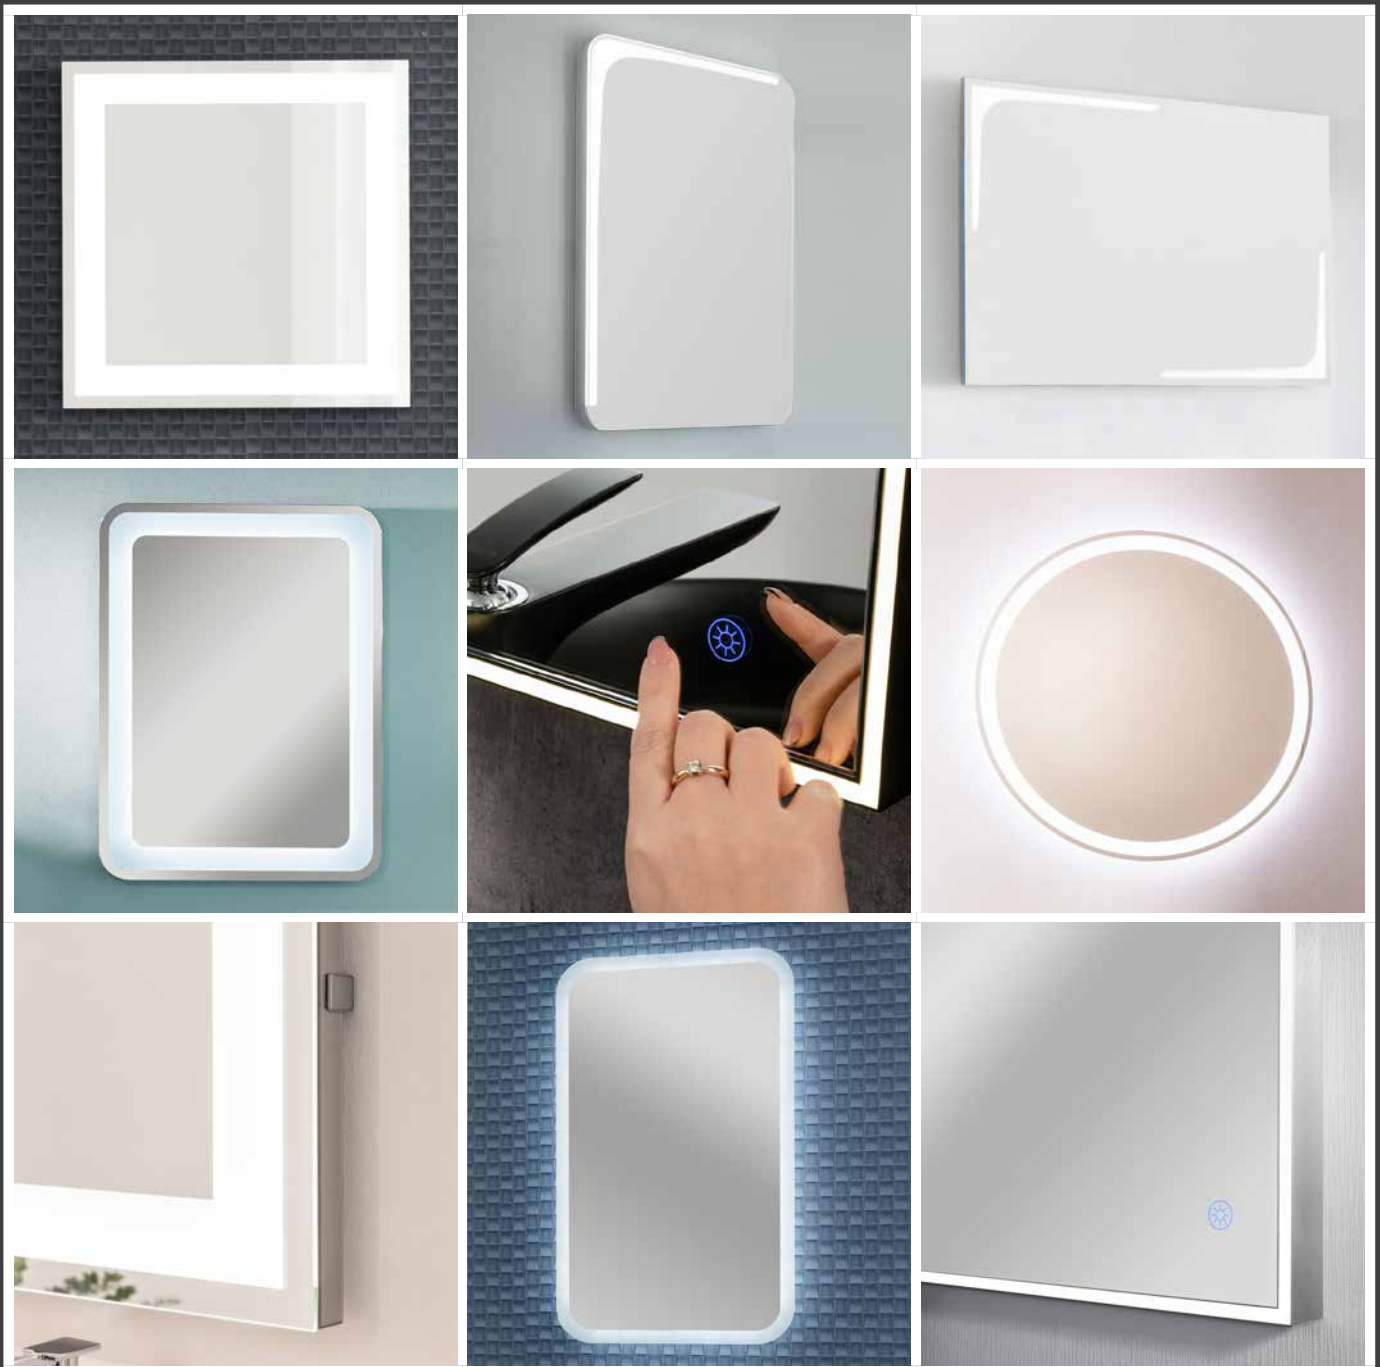

SPIEGELELEMENTE

passend zum Badmöbel-Programm und frei kombinierbar

Das Highlight: Design abgestimmt zu den einzelnen Bad-Programmen.

- in verschiedenen Breiten und Höhen erhältlich
- Energiesparende Leuchtmittel
- vielfach austauschbare LED-Beleuchtung
- optional mit Lichttemperatureinstellung (siehe S. 68)

Grafit (Aufbauhöhe Oberkante Becken 99,5 cm)

Q4 FIT Waschplatz, Waschtischplatte, 122 cm breit, mit Keramik-Aufsatzbecken, Waschtischunterschrank auf Kufengestell chromglänzend (2x) und Spiegelement LZ150 (BxT: 120 x 68 cm), senkrecht und waagrecht verwendbar

LED-Spiegelelement Classico, stufenlos dimmbar durch unsichtbaren Sensorschalter.

BREITE IN CM
60 / 80 / 90 / 120

BREITE IN CM
45

K1  **LED**

Spiegelement K1 (Höhe 80 cm), satinierte LED-Eckenbeleuchtung, 4250 Kelvin, mit Sensorschalter (berührungslos), Spiegel ist waagrecht und senkrecht verwendbar.

K3  **LED**

Spiegelement K3 (Höhe 73 cm), indirekte, umlaufende LED-Beleuchtung, 4250 Kelvin, ohne Schalter, ideal für das Gästebad.

BREITE IN CM
60 / 70 / 80 / 90 / 100 / 120 / 138

BREITE IN CM
60 / 70 / 80 / 90 / 100 / 120 / 138