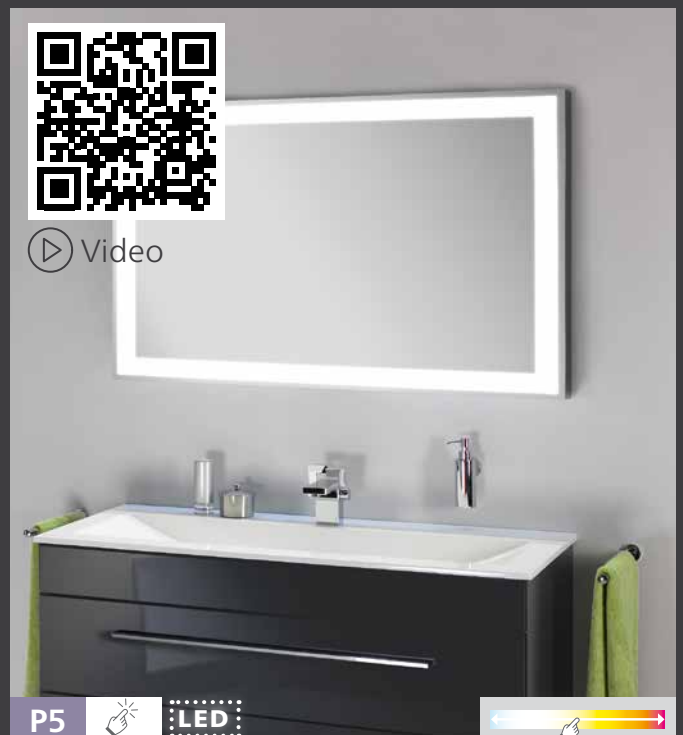

SPIEGELELEMENTE

BREITE IN CM
100 / 140

CLASSICO  **LED**

LED-Spiegelelement Classico, stufenlos dimmbar mit Sensorschalter (BxT: 140 x 84 cm).

BREITE IN CM
60

RUND  **LED**

Spiegelelement Rund (Ø 60 cm), umlaufende LED-Beleuchtung, ideal für das Gästebad.

LED-Spiegelelement Classico, stufenlos dimmbar durch unsichtbaren Sensorschalter.

BREITE IN CM
60 / 80 / 90 / 120

BREITE IN CM
45

K1  **LED**

Spiegelement K1 (Höhe 80 cm), satinierte LED-Eckenbeleuchtung, 4250 Kelvin, mit Sensorschalter (berührungslos), Spiegel ist waagrecht und senkrecht verwendbar.

K3  **LED**

Spiegelement K3 (Höhe 73 cm), indirekte, umlaufende LED-Beleuchtung, 4250 Kelvin, ohne Schalter, ideal für das Gästebad.

BREITE IN CM
60 / 70 / 80 / 90 / 100 / 120 / 138

BREITE IN CM
60 / 70 / 80 / 90 / 100 / 120 / 138

M9  **LED**

Spiegelement M9 (Höhen 60, 70, 84 cm), indirekte, umlaufende LED-Beleuchtung, 4250 Kelvin, mit Sensor (berührungslos), optional: 3 Helligkeitsstufen über Sensortaste einstellbar, stufenlose Lichttemperatureinstellung von 2700 – 6500 Kelvin.