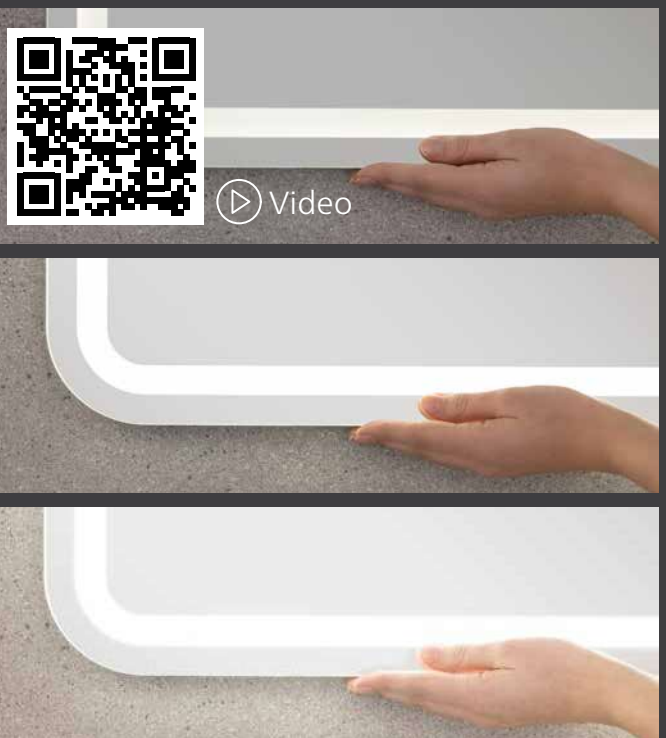

Grafit (Aufbauhöhe Oberkante Becken 99,5 cm)

Q4 FIT Waschplatz, Waschtischplatte, 122 cm breit, mit Keramik-Aufsatzbecken, Waschtischunterschrank auf Kufengestell chromglänzend (2x) und Spiegelement LZ150 (BxT: 120 x 68 cm), senkrecht und waagrecht verwendbar

SPIEGELELEMENTE

BREITE IN CM
100 / 140

CLASSICO  **LED**

LED-Spiegelelement Classico, stufenlos dimmbar mit Sensorschalter (BxT: 140 x 84 cm).

BREITE IN CM
60

RUND  **LED**

Spiegelelement Rund (Ø 60 cm), umlaufende LED-Beleuchtung, ideal für das Gästebad.

LED-Spiegelelement Classico, stufenlos dimmbar durch unsichtbaren Sensorschalter.

BREITE IN CM
60 / 80 / 90 / 120

BREITE IN CM
45

K1  **LED**

Spiegelement K1 (Höhe 80 cm), satinierte LED-Eckenbeleuchtung, 4250 Kelvin, mit Sensorschalter (berührungslos), Spiegel ist waagrecht und senkrecht verwendbar.

K3  **LED**

Spiegelement K3 (Höhe 73 cm), indirekte, umlaufende LED-Beleuchtung, 4250 Kelvin, ohne Schalter, ideal für das Gästebad.

BREITE IN CM
60 / 70 / 80 / 90 / 100 / 120 / 138

BREITE IN CM
60 / 70 / 80 / 90 / 100 / 120 / 138