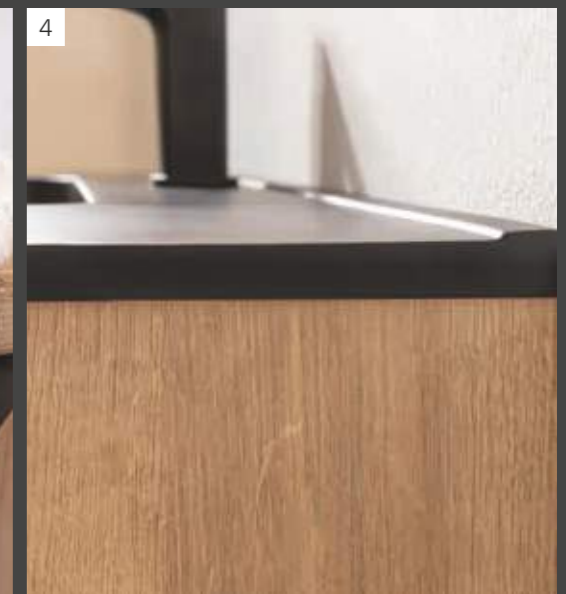

Die LED-Beleuchtung im Waschtisch-Unterschrank und im Midischrank wird per Bewegungsmelder gesteuert und sorgt für einen Hingucker bzw. Orientierung im nächtlichen Bad. Das runde LED-Spiegelement mit Rahmen in Gold-Bronze-Optik fügt sich perfekt in die Harmonie des Gesamtensembles ein.

Weitere passende Aufsatzbecken finden Sie auf Seite 72 – 73.

Mineralguss-Waschtisch – Weiß matt

Mineralguss-Waschtisch – Schwarz matt

Edel und natürlich präsentiert sich Lanzet DUNE in der Kombination Grau-Marmor (Frontdekor) und Berg-Eiche (Korpus). Die Midischränke und der Waschtisch-Unterschrank sind mit innovativer Push-to-Open-Technik ausgestattet.