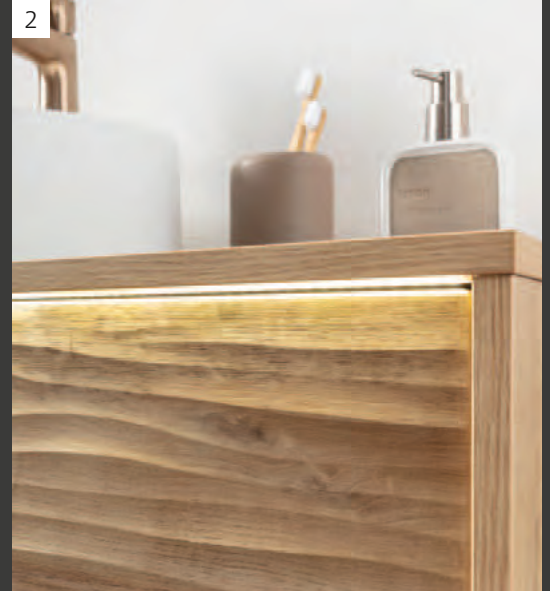

NEU

Die LED-Beleuchtung im Waschtisch-Unterschrank und im Midischrank wird per Bewegungsmelder gesteuert und sorgt für einen Hingucker bzw. Orientierung im nächtlichen Bad. Das runde LED-Spiegelelement mit Rahmen in Gold-Bronze-Optik fügt sich perfekt in die Harmonie des Gesamtensembles ein.

# DUNE

- 1 Innovative Push-to-Open Technik für grifffreie, harmonische Gesamtoptik
- 2 LED-Beleuchtung über der Schublade erzeugt ein besonderes Ambiente für die markante Wellenstruktur
- 3 Der Einbau-Waschtisch aus Mineralguss weist eine dünne, edle Linienführung auf
- 4 Besondere Eleganz durch die matten Oberflächen des Mineralguss-Waschtischs
- 5 Midschrank mit integrierter LED-Beleuchtung, Ausführung Grau-Marmor / Berg-Eiche