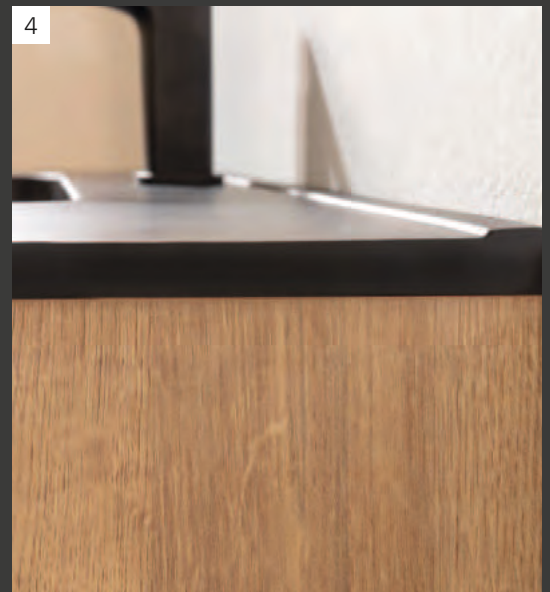

DUNE

1. 1 Innovative Push-to-Open Technik für grifffreie, harmonische Gesamtoptik
2. 2 LED-Beleuchtung über der Schublade erzeugt ein besonderes Ambiente für die markante Wellenstruktur
3. 3 Der Einbau-Waschtisch aus Mineralguss weist eine dünne, edle Linienführung auf
4. 4 Besondere Eleganz durch die matten Oberflächen des Mineralguss-Waschtischs
5. 5 Midschrank mit integrierter LED-Beleuchtung, Ausführung Grau-Marmor / Berg-Eiche

ten -
effekte