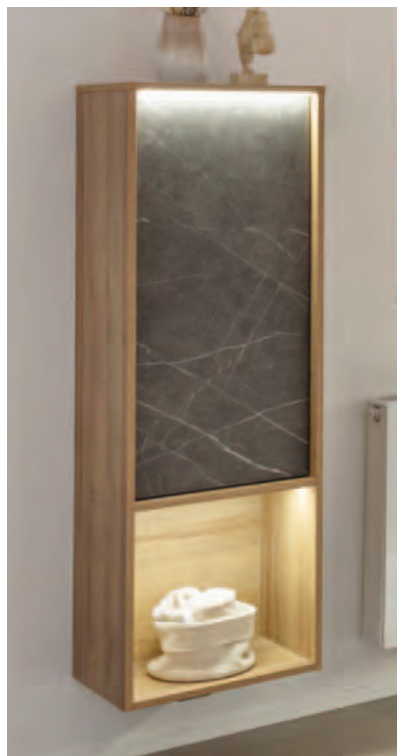

NEU

Die LED-Beleuchtung im Waschtisch-Unterschrank und im Midischrank wird per Bewegungsmelder gesteuert und sorgt für einen Hingucker bzw. Orientierung im nächtlichen Bad. Das runde LED-Spiegelelement mit Rahmen in Gold-Bronze-Optik fügt sich perfekt in die Harmonie des Gesamtensembles ein.

Weitere passende Aufsatzbecken finden Sie auf Seite 66 – 67.

Mineralguss-Waschtisch – Weiß matt

Mineralguss-Waschtisch – Schwarz matt

Edel und natürlich präsentiert sich Lanzet DUNE in der Kombination Grau-Marmor (Frontdekor) und Berg-Eiche (Korpus). Die Mischränke und der Waschtisch-Unterschrank sind mit innovativer Push-to-open-Technik ausgestattet.

# MIDISCHRÄNKE

Bezeichnung	Breite in mm	Höhe in mm	Gesamttiefe in mm	Farbe Front/Korpus	Artikel-Nr.
<div style="display: flex; align-items: flex-start;"> <div style="margin-right: 10px;">  </div> <div> <p><b>Midischrank</b></p> <ul style="list-style-type: none"> <li>· 1 Tür</li> <li>· 2 Glaseinlegeböden</li> <li>· <b>Anschlag links oder rechts wählbar (bitte bei Bestellung mit angeben)</b></li> <li>· mit integrierter LED-Beleuchtung</li> <li>· inkl. Batteriebox mit Bewegungsmelder</li> <li>· Push-to-Open </li> </ul> </div> </div>	403	1216	325	Front Berg-Eiche mit Wellenstruktur / Korpus Berg-Eiche	7485112
				Front u. Korpus Grau-Marmor	7485212
				Front Berg-Eiche mit Wellenstruktur / Korpus Grau-Marmor	7485312
				Front Grau-Marmor / Korpus Berg-Eiche	7485412

Midischrank Berg-Eiche mit Frontdekor in Wellenstruktur

Midischrank Grau-Marmor / Berg-Eiche

Midischrank Grau-Marmor

Wandpaneele siehe rechts