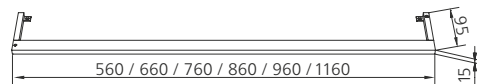

LEUCHTENÜBERSICHT

LEUCHE L2

- LED-Leuchte
- 5700 Kelvin
- Breite 291 mm: 5,7 Watt/460 lm
- Aufbauhöhe: 35 mm
- ab einer Spiegelschrankbreite von 1000 mm: 2x 460 lm

LEUCHE L4

- dimmbare LED-Leuchte
- 4200 Kelvin
- Breite 600 mm: 4,2 Watt/308 lm
- Breite 700 mm: 4,8 Watt/349 lm
- Breite 800 mm: 5,6 Watt/410 lm
- Breite 900 mm: 6,5 Watt/472 lm
- Breite 1000 mm: 7,3 Watt/533 lm
- Breite 1200 mm: 8,7 Watt/636 lm
- Aufbauhöhe: 16 mm

LEUCHTE L5

- dimmbare LED-Leuchte
- 5700 Kelvin
- Breite 560 mm: 9 Watt/500 lm
- Breite 660 mm: 7 Watt/410 lm
- Breite 760 mm: 9 Watt/510 lm
- Breite 860 mm: 10 Watt/570 lm
- Breite 960 mm: 10 Watt/610 lm
- Breite 1200 mm: 12 Watt/730 lm
- Aufbauhöhe: 15 mm

LEUCHTE L5.1

- LED-Leuchte
- Lichttemperatureinstellung von 2700 – 6500 Kelvin
- Breite 560 mm: 9 Watt/460 – 480 lm
- Breite 660 mm: 10 Watt/480 – 500 lm
- Breite 760 mm: 11 Watt/550 – 560 lm
- Breite 860 mm: 12 Watt/640 – 660 lm
- Breite 960 mm: 13 Watt/670 – 690 lm
- Breite 1200 mm: 15 Watt/800 – 820 lm
- Aufbauhöhe: 15 mm