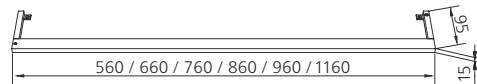

LEUCHTENÜBERSICHT

LEUCHE L2

- LED-Leuchte
- 5700 Kelvin
- Breite 291 mm: 5,7 Watt/460 lm
- Aufbauhöhe: 35 mm
- ab einer Spiegelschrankbreite von 1000 mm: 2x 460 lm

LEUCHE L4

- dimmbare LED-Leuchte
- 4200 Kelvin
- Breite 600 mm: 4,2 Watt/308 lm
- Breite 700 mm: 4,8 Watt/349 lm
- Breite 800 mm: 5,6 Watt/410 lm
- Breite 900 mm: 6,5 Watt/472 lm
- Breite 1000 mm: 7,3 Watt/533 lm
- Breite 1200 mm: 8,7 Watt/636 lm
- Aufbauhöhe: 16 mm

LEUCHTE L5

- dimmbare LED-Leuchte
- 5700 Kelvin
- Breite 560 mm: 9 Watt/500 lm
- Breite 660 mm: 7 Watt/410 lm
- Breite 760 mm: 9 Watt/510 lm
- Breite 860 mm: 10 Watt/570 lm
- Breite 960 mm: 10 Watt/610 lm
- Breite 1200 mm: 12 Watt/730 lm
- Aufbauhöhe: 15 mm