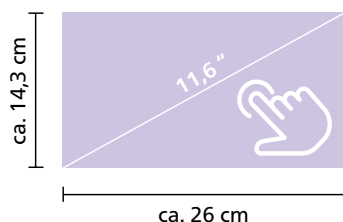

Achtung:
Zwei Strom-
anschlüsse nötig

Touchscreen-Abmessungen