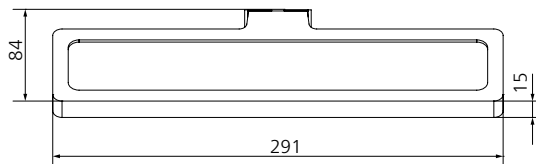

SPIEGELCHRÄNKE

KLASSIFIZIERUNG LED-BELEUCHTUNG

LED-BELEUCHTUNG ZUM EIN- UND AUSSCHALTEN

LED-BELEUCHTUNG ZUM EIN-/AUSSCHALTEN UND DIMMEN

LED-BELEUCHTUNG MIT STUFENLOS EINSTELLBARER LICHTTEMPERATUR

SPIEGELSCHRÄNKE

LEUCHTENÜBERSICHT

LEUCHE L2

- LED-Leuchte
- 5700 Kelvin
- Breite 291 mm: 5,7 Watt/460 lm
- Aufbauhöhe: 35 mm
- ab einer Spiegelschrankbreite von 1000 mm: 2x 460 lm

LEUCHE L4

- dimmbare LED-Leuchte
- 4200 Kelvin
- Breite 600 mm: 4,2 Watt/308 lm
- Breite 700 mm: 4,8 Watt/349 lm
- Breite 800 mm: 5,6 Watt/410 lm
- Breite 900 mm: 6,5 Watt/472 lm
- Breite 1000 mm: 7,3 Watt/533 lm
- Breite 1200 mm: 8,7 Watt/636 lm
- Aufbauhöhe: 16 mm