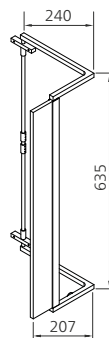

LEUCHTE SIDEWING

- dimmbare LED-Leuchte
- 4000 Kelvin
- 2x 11 Watt/2x 825 lm
- ab einer Schrankbreite von 800 mm
- Gesamtbreite mit Leuchten:
  Breite Spiegelschrank + 210 mm
- Aufbauhöhe oben und unten je: 21 mm