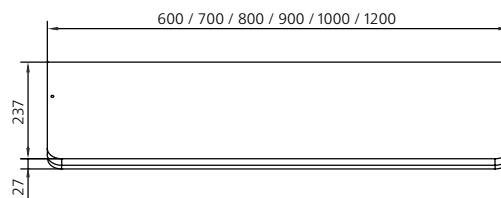

LEUCHTENÜBERSICHT

LEUCHE L2

- LED-Leuchte
- 5700 Kelvin
- Breite 291 mm: 5,7 Watt/460 lm
- Aufbauhöhe: 35 mm
- ab einer Spiegelschrankbreite von 1000 mm: 2x 460 lm

LEUCHE L4

- dimmbare LED-Leuchte
- 4200 Kelvin
- Breite 600 mm: 4,2 Watt/308 lm
- Breite 700 mm: 4,8 Watt/349 lm
- Breite 800 mm: 5,6 Watt/410 lm
- Breite 900 mm: 6,5 Watt/472 lm
- Breite 1000 mm: 7,3 Watt/533 lm
- Breite 1200 mm: 8,7 Watt/636 lm
- Aufbauhöhe: 16 mm

LEUCHTE L5

- dimmbare LED-Leuchte
- 5700 Kelvin
- Breite 560 mm: 9 Watt/500 lm
- Breite 660 mm: 7 Watt/410 lm
- Breite 760 mm: 9 Watt/510 lm
- Breite 860 mm: 10 Watt/570 lm
- Breite 960 mm: 10 Watt/610 lm
- Breite 1200 mm: 12 Watt/730 lm
- Aufbauhöhe: 15 mm

LEUCHTE L5.1

- LED-Leuchte
- Lichttemperatureinstellung von 2700 – 6500 Kelvin
- Breite 560 mm: 9 Watt/460 – 480 lm
- Breite 660 mm: 10 Watt/480 – 500 lm
- Breite 760 mm: 11 Watt/550 – 560 lm
- Breite 860 mm: 12 Watt/640 – 660 lm
- Breite 960 mm: 13 Watt/670 – 690 lm
- Breite 1200 mm: 15 Watt/800 – 820 lm
- Aufbauhöhe: 15 mm

LEUCHTE L8

- dimmbare LED-Paneelleuchte
- 4000 Kelvin
- Breite 600 mm: 11,5 Watt/1080 lm
- Breite 700 mm: 13,4 Watt/1260 lm
- Breite 800 mm: 15,4 Watt/1440 lm
- Breite 900 mm: 17,2 Watt/1620 lm
- Breite 1000 mm: 17,9 Watt/1650 lm
- Breite 1200 mm: 22,8 Watt/2160 lm
- Aufbauhöhe: 27 mm