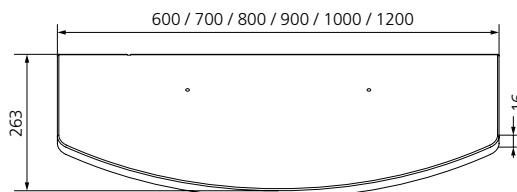

LEUCHTENÜBERSICHT

LEUCHE L2

- LED-Leuchte
- 5700 Kelvin
- Breite 291 mm: 5,7 Watt/460 lm
- Aufbauhöhe: 35 mm
- ab einer Spiegelschrankbreite von 1000 mm: 2x 460 lm

LEUCHE L4

- dimmbare LED-Leuchte
- 4200 Kelvin
- Breite 600 mm: 4,2 Watt/308 lm
- Breite 700 mm: 4,8 Watt/349 lm
- Breite 800 mm: 5,6 Watt/410 lm
- Breite 900 mm: 6,5 Watt/472 lm
- Breite 1000 mm: 7,3 Watt/533 lm
- Breite 1200 mm: 8,7 Watt/636 lm
- Aufbauhöhe: 16 mm

LEUCHTE L5

- dimmbare LED-Leuchte
- 5700 Kelvin
- Breite 560 mm: 9 Watt/500 lm
- Breite 660 mm: 7 Watt/410 lm
- Breite 760 mm: 9 Watt/510 lm
- Breite 860 mm: 10 Watt/570 lm
- Breite 960 mm: 10 Watt/610 lm
- Breite 1200 mm: 12 Watt/730 lm
- Aufbauhöhe: 15 mm

LEUCHTE L5.1

- LED-Leuchte
- Lichttemperatureinstellung von 2700 – 6500 Kelvin
- Breite 560 mm: 9 Watt/460 – 480 lm
- Breite 660 mm: 10 Watt/480 – 500 lm
- Breite 760 mm: 11 Watt/550 – 560 lm
- Breite 860 mm: 12 Watt/640 – 660 lm
- Breite 960 mm: 13 Watt/670 – 690 lm
- Breite 1200 mm: 15 Watt/800 – 820 lm
- Aufbauhöhe: 15 mm