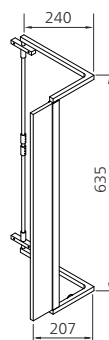

LEUCHE SIDEWING

- dimmbare LED-Leuchte
- 4000 Kelvin
- 2x 11 Watt/2x 825 lm
- ab einer Schrankbreite von 800 mm
- Gesamtbreite mit Leuchten:
  Breite Spiegelschrank + 210 mm
- Aufbauhöhe oben und unten je: 21 mm