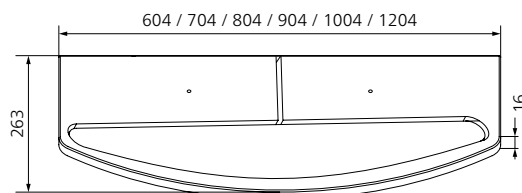

LEUCHTENÜBERSICHT

LEUCHE L2

- LED-Leuchte
- 5700 Kelvin
- Breite 291 mm: 5,7 Watt/460 lm
- Aufbauhöhe: 35 mm
- ab einer Spiegelschrankbreite von 1000 mm: 2x 460 lm

LEUCHE L4

- LED-Leuchte
- 4250 Kelvin
- Blende Tiefe 263 mm
- Breite 604 mm: 11,5 Watt/1032 lm
- Breite 704 mm: 14,2 Watt/1269 lm
- Breite 804 mm: 14,2 Watt/1269 lm
- Breite 904 mm: 15,8 Watt/1419 lm
- Breite 1004 mm: 17,3 Watt/1548 lm
- Breite 1204 mm: 21,6 Watt/1935 lm
- Aufbauhöhe: 22 mm

Angaben zu den technischen Details der elektrischen Geräte ab Seite 147.

LEUCHE L5

- dimmbare LED-Leuchte
- 5700 Kelvin
- Breite 560 mm: 9 Watt/500 lm
- Breite 660 mm: 7 Watt/410 lm
- Breite 760 mm: 9 Watt/510 lm
- Breite 860 mm: 10 Watt/570 lm
- Breite 960 mm: 10 Watt/610 lm
- Breite 1200 mm: 12 Watt/730 lm
- Aufbauhöhe: 15 mm

LEUCHE L5.1

- LED-Leuchte
- Lichttemperatureinstellung von 2700 – 6500 Kelvin
- Breite 560 mm: 9 Watt/460 – 480 lm
- Breite 660 mm: 10 Watt/480 – 500 lm
- Breite 760 mm: 11 Watt/550 – 560 lm
- Breite 860 mm: 12 Watt/640 – 660 lm
- Breite 960 mm: 13 Watt/670 – 690 lm
- Breite 1200 mm: 15 Watt/800 – 820 lm
- Aufbauhöhe: 15 mm