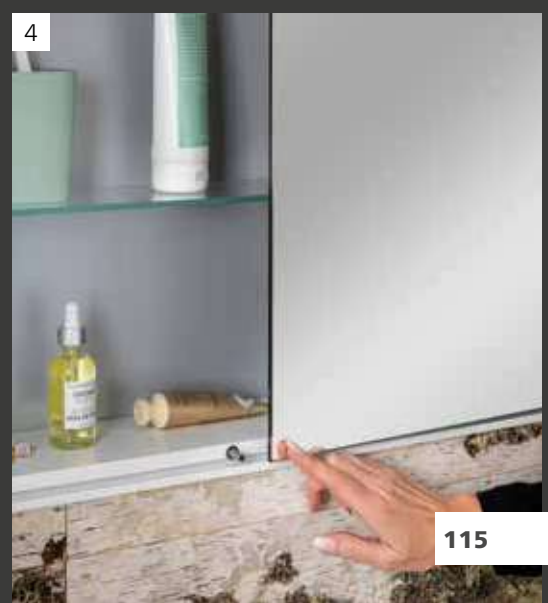

Spiegelschrank Classico in Dekor Berg-Eiche, 140 cm mit 2 Doppelspiegeltüren, LED-Panel und Zwischenregal, mit 2 Elektro-Boxen Magic.

Sehen, stauen, staunen *Spiegelschränke*

SPIEGELSCHRÄNKE

- 1 SIDEWING: Ideale Ausleuchtung durch zwei Schwenkarme und drehbare Leuchten
- 2 Spiegelschrank Smart mit Multimedia Touch Screen
- 3 Zwischenregal mit 2 Ablageböden in Dekor Grafit, bei Spiegelschrank Classico 140 cm breit
- 4 Spiegelschrank W1 verschwindet als Einbauschränk in der Wand und öffnet sich mit Push-to-open-Technik

SPIEGELSCHRÄNKE CLASSICO

Höhe 702 mm	Bezeichnung	Breite in mm	Höhe in mm	Gesamt- tiefe in mm	Farbe Front/Korpus	Artikel-Nr.
 	Spiegelschrank <ul style="list-style-type: none"> · 1 geschwungenes, asymmetrisches LED-Leuchtpaneel · 3 Türen beidseitig verspiegelt · 2 Glaseinlegeböden · 1 E-Box Magic <p><i>Abbildung linke Variante</i></p> <p><i>Abbildung rechte Variante</i></p>	1048	702	145	Anschlag links Berg-Eiche 7971112 Dark Oak 7971212 Weiß 7971012 Grafit 7970912 Eiche Maron 7971312 Anschlag rechts Berg-Eiche 7971612 Dark Oak 7971712 Weiß 7971512 Grafit 7971412 Eiche Maron 7971812	
	Spiegelschrank <ul style="list-style-type: none"> · geschwungenes LED-Leuchtpaneel · 2 Türen beidseitig verspiegelt (je 597 mm breit) · je 2 Glaseinlegeböden · Zwischenregal mit 2 Holzablageböden · 2x E-Box Magic 				1420	702

Griffe zum Aufkleben für alle Spiegelschränke geeignet

	Spiegeltür-Griff <ul style="list-style-type: none"> · der Griff ist für alle Spiegelschränke optional, separat bestellbar · verchromt · wird von innen auf die Spiegeltüren aufgeklebt 	50	40	7	Aluminium, verchromt	7065912
---	---	----	----	---	----------------------	---------