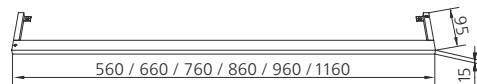

LEUCHTENÜBERSICHT

LEUCHE L2

- LED-Leuchte
- 5700 Kelvin
- Breite 291 mm: 5,7 Watt/460 lm
- Aufbauhöhe: 35 mm
- ab einer Spiegelschrankbreite von 1000 mm: 2x 460 lm

LEUCHE L4

- LED-Leuchte
- 4250 Kelvin
- Blende Tiefe 263 mm
- Breite 604 mm: 11,5 Watt/1032 lm
- Breite 704 mm: 14,2 Watt/1269 lm
- Breite 804 mm: 14,2 Watt/1269 lm
- Breite 904 mm: 15,8 Watt/1419 lm
- Breite 1004 mm: 17,3 Watt/1548 lm
- Breite 1204 mm: 21,6 Watt/1935 lm
- Aufbauhöhe: 22 mm

Angaben zu den technischen Details der elektrischen Geräte ab Seite 147.

LEUCHE L5

- dimmbare LED-Leuchte
- 5700 Kelvin
- Breite 560 mm: 9 Watt/500 lm
- Breite 660 mm: 7 Watt/410 lm
- Breite 760 mm: 9 Watt/510 lm
- Breite 860 mm: 10 Watt/570 lm
- Breite 960 mm: 10 Watt/610 lm
- Breite 1200 mm: 12 Watt/730 lm
- Aufbauhöhe: 15 mm

LEUCHE L5.1

- LED-Leuchte
- Lichttemperatureinstellung von 2700 – 6500 Kelvin
- Breite 560 mm: 9 Watt/460 – 480 lm
- Breite 660 mm: 10 Watt/480 – 500 lm
- Breite 760 mm: 11 Watt/550 – 560 lm
- Breite 860 mm: 12 Watt/640 – 660 lm
- Breite 960 mm: 13 Watt/670 – 690 lm
- Breite 1200 mm: 15 Watt/800 – 820 lm
- Aufbauhöhe: 15 mm