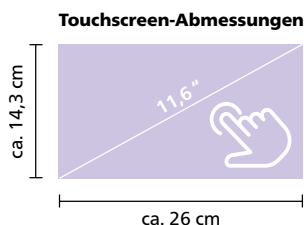

Achtung:
Zwei Stromanschlüsse nötig