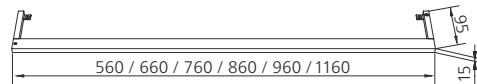

LEUCHTENÜBERSICHT

LEUCHE L2

- LED-Leuchte
- 5700 Kelvin
- Breite 291 mm: 5,7 Watt/460 lm
- Aufbauhöhe: 35 mm
- ab einer Spiegelschrankbreite von 1000 mm: 2x 460 lm

LEUCHE L4

- LED-Leuchte
- 4250 Kelvin
- Blende Tiefe 263 mm
- Breite 604 mm: 11,5 Watt/1032 lm
- Breite 704 mm: 14,2 Watt/1269 lm
- Breite 804 mm: 14,2 Watt/1269 lm
- Breite 904 mm: 15,8 Watt/1419 lm
- Breite 1004 mm: 17,3 Watt/1548 lm
- Breite 1204 mm: 21,6 Watt/1935 lm
- Aufbauhöhe: 22 mm

Angaben zu den technischen Details der elektrischen Geräte ab Seite 147.

LEUCHE L5

- dimmbare LED-Leuchte
- 5700 Kelvin
- Breite 560 mm: 9 Watt/500 lm
- Breite 660 mm: 7 Watt/410 lm
- Breite 760 mm: 9 Watt/510 lm
- Breite 860 mm: 10 Watt/570 lm
- Breite 960 mm: 10 Watt/610 lm
- Breite 1200 mm: 12 Watt/730 lm
- Aufbauhöhe: 15 mm