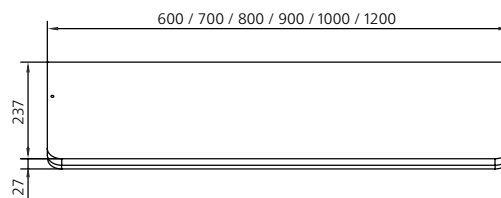

LEUCHTENÜBERSICHT

LEUCHE L2

- LED-Leuchte
- 5700 Kelvin
- Breite 291 mm: 5,7 Watt/460 lm
- Aufbauhöhe: 35 mm
- ab einer Spiegelschrankbreite von 1000 mm: 2x 460 lm

LEUCHE L4

- LED-Leuchte
- 4250 Kelvin
- Blende Tiefe 263 mm
- Breite 604 mm: 11,5 Watt/1032 lm
- Breite 704 mm: 14,2 Watt/1269 lm
- Breite 804 mm: 14,2 Watt/1269 lm
- Breite 904 mm: 15,8 Watt/1419 lm
- Breite 1004 mm: 17,3 Watt/1548 lm
- Breite 1204 mm: 21,6 Watt/1935 lm
- Aufbauhöhe: 22 mm

Angaben zu den technischen Details der elektrischen Geräte ab Seite 147.

LEUCHE L5

- dimmbare LED-Leuchte
- 5700 Kelvin
- Breite 560 mm: 9 Watt/500 lm
- Breite 660 mm: 7 Watt/410 lm
- Breite 760 mm: 9 Watt/510 lm
- Breite 860 mm: 10 Watt/570 lm
- Breite 960 mm: 10 Watt/610 lm
- Breite 1200 mm: 12 Watt/730 lm
- Aufbauhöhe: 15 mm

LEUCHE L5.1

- LED-Leuchte
- Lichttemperatureinstellung von 2700 – 6500 Kelvin
- Breite 560 mm: 9 Watt/460 – 480 lm
- Breite 660 mm: 10 Watt/480 – 500 lm
- Breite 760 mm: 11 Watt/550 – 560 lm
- Breite 860 mm: 12 Watt/640 – 660 lm
- Breite 960 mm: 13 Watt/670 – 690 lm
- Breite 1200 mm: 15 Watt/800 – 820 lm
- Aufbauhöhe: 15 mm

LEUCHE SIDEWING

- dimmbare LED-Leuchte
- 4000 Kelvin
- 2x 11 Watt/2x 825 lm
- ab einer Schrankbreite von 800 mm
- Gesamtbreite mit Leuchten:
Breite Spiegelschrank + 210 mm
- Aufbauhöhe oben und unten je: 21 mm