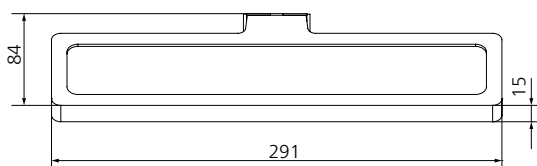

LEUCHTENÜBERSICHT

LEUCHE L2

- LED-Leuchte
- 5700 Kelvin
- Breite 291 mm: 5,7 Watt/460 lm
- Aufbauhöhe: 35 mm
- ab einer Spiegelschrankbreite von 1000 mm: 2x 460 lm

LEUCHE L4

- LED-Leuchte
- 4250 Kelvin
- Blende Tiefe 263 mm
- Breite 604 mm: 11,5 Watt/1032 lm
- Breite 704 mm: 14,2 Watt/1269 lm
- Breite 804 mm: 14,2 Watt/1269 lm
- Breite 904 mm: 15,8 Watt/1419 lm
- Breite 1004 mm: 17,3 Watt/1548 lm
- Breite 1204 mm: 21,6 Watt/1935 lm
- Aufbauhöhe: 22 mm