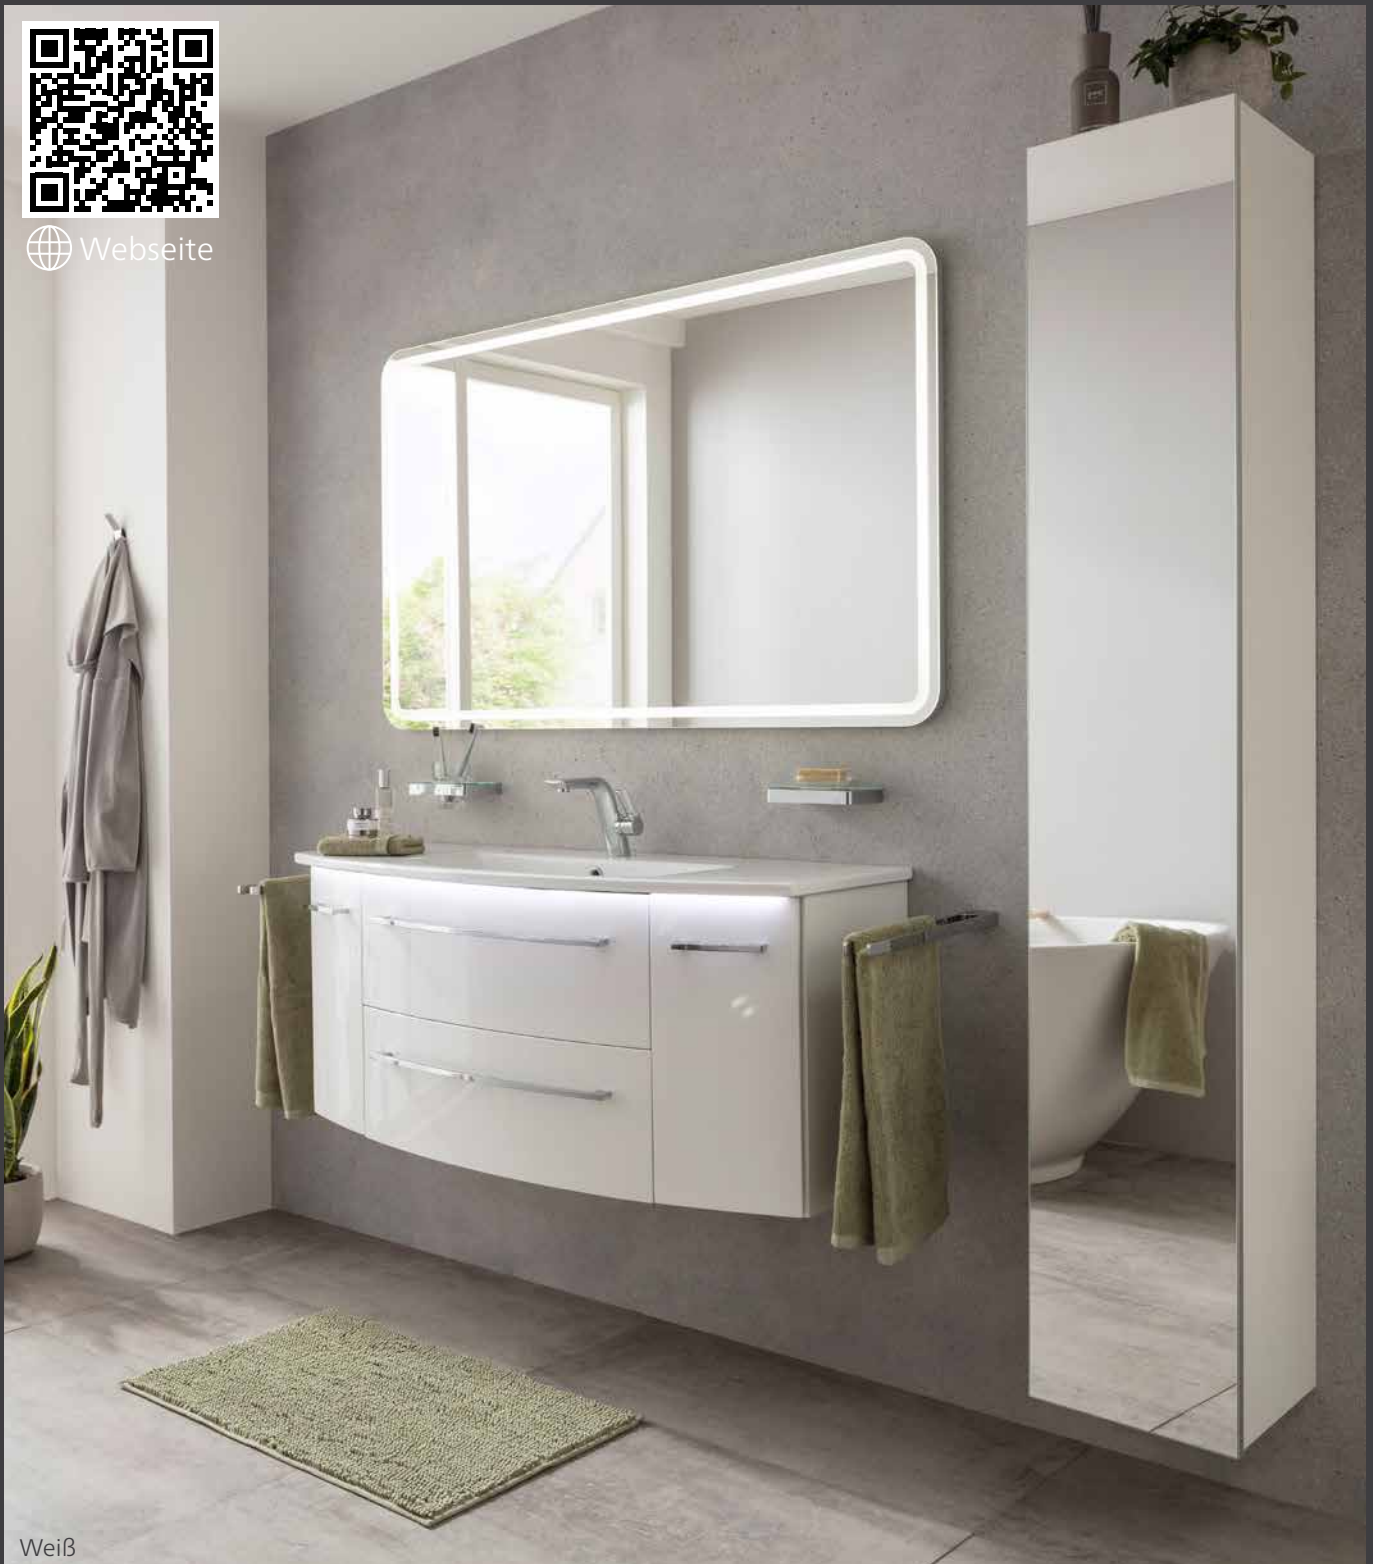

Grafit

Waschtischunterschrank (BHT: 89,2 x 51,8 x 46,2 cm) in Grafit, Keramik-Waschtisch (BxT: 90,5 x 49,6 cm), Spiegelschrank L4 (BHT: 90 x 70,5 x 14,5 cm), mit Ambientebeleuchtung am Boden (optional) und Klapphaken, Nischenhochschrank (BHT: 30 x 181,6 x 32,5 cm) mit beleuchtetem Nischenpaneel (optional), Griffe Nr. 751 chromglänzend, Handtuchhalter und Accessoires

IMPULSO

Hochwertige Keramik-Waschtische mit besonderem Schwung

- Das Highlight:** Keramik-Waschtisch mit breiten Ablageflächen in 90 und 120 cm Breite
- gerundeter Waschtischunterschrank mit 2 Großraum-Schubladen
 - optionale LED-Beckenbeleuchtung
 - kombinierbar mit vielen Spiegelschränken- und elementen

Webseite

Weiß

Waschtischunterschrank (BHT: 119 x 51,8 x 45,9 cm) in Weiß mit Keramikbecken (BxT: 120,5 x 49,3 cm), LED-Spiegelement Classico (BxH: 140 x 84 cm) und Hochschrank mit Spiegeltür (BHT: 30,7 x 180 x 32 cm), Griffe Nr. 751 chromglänzend

Dimmbarer Spiegelschrank L8 mit beidseitig verspiegelten Türen und Glaseinlegeböden. Die eingebaute E-Box Magic bietet 2 Steckdosen, einen USB-Anschluss, u. a. zum Aufladen des Smartphones, eine Außensteckdose mit Klappe und einen Sensorschalter (unsichtbar an der Bodenunterseite).