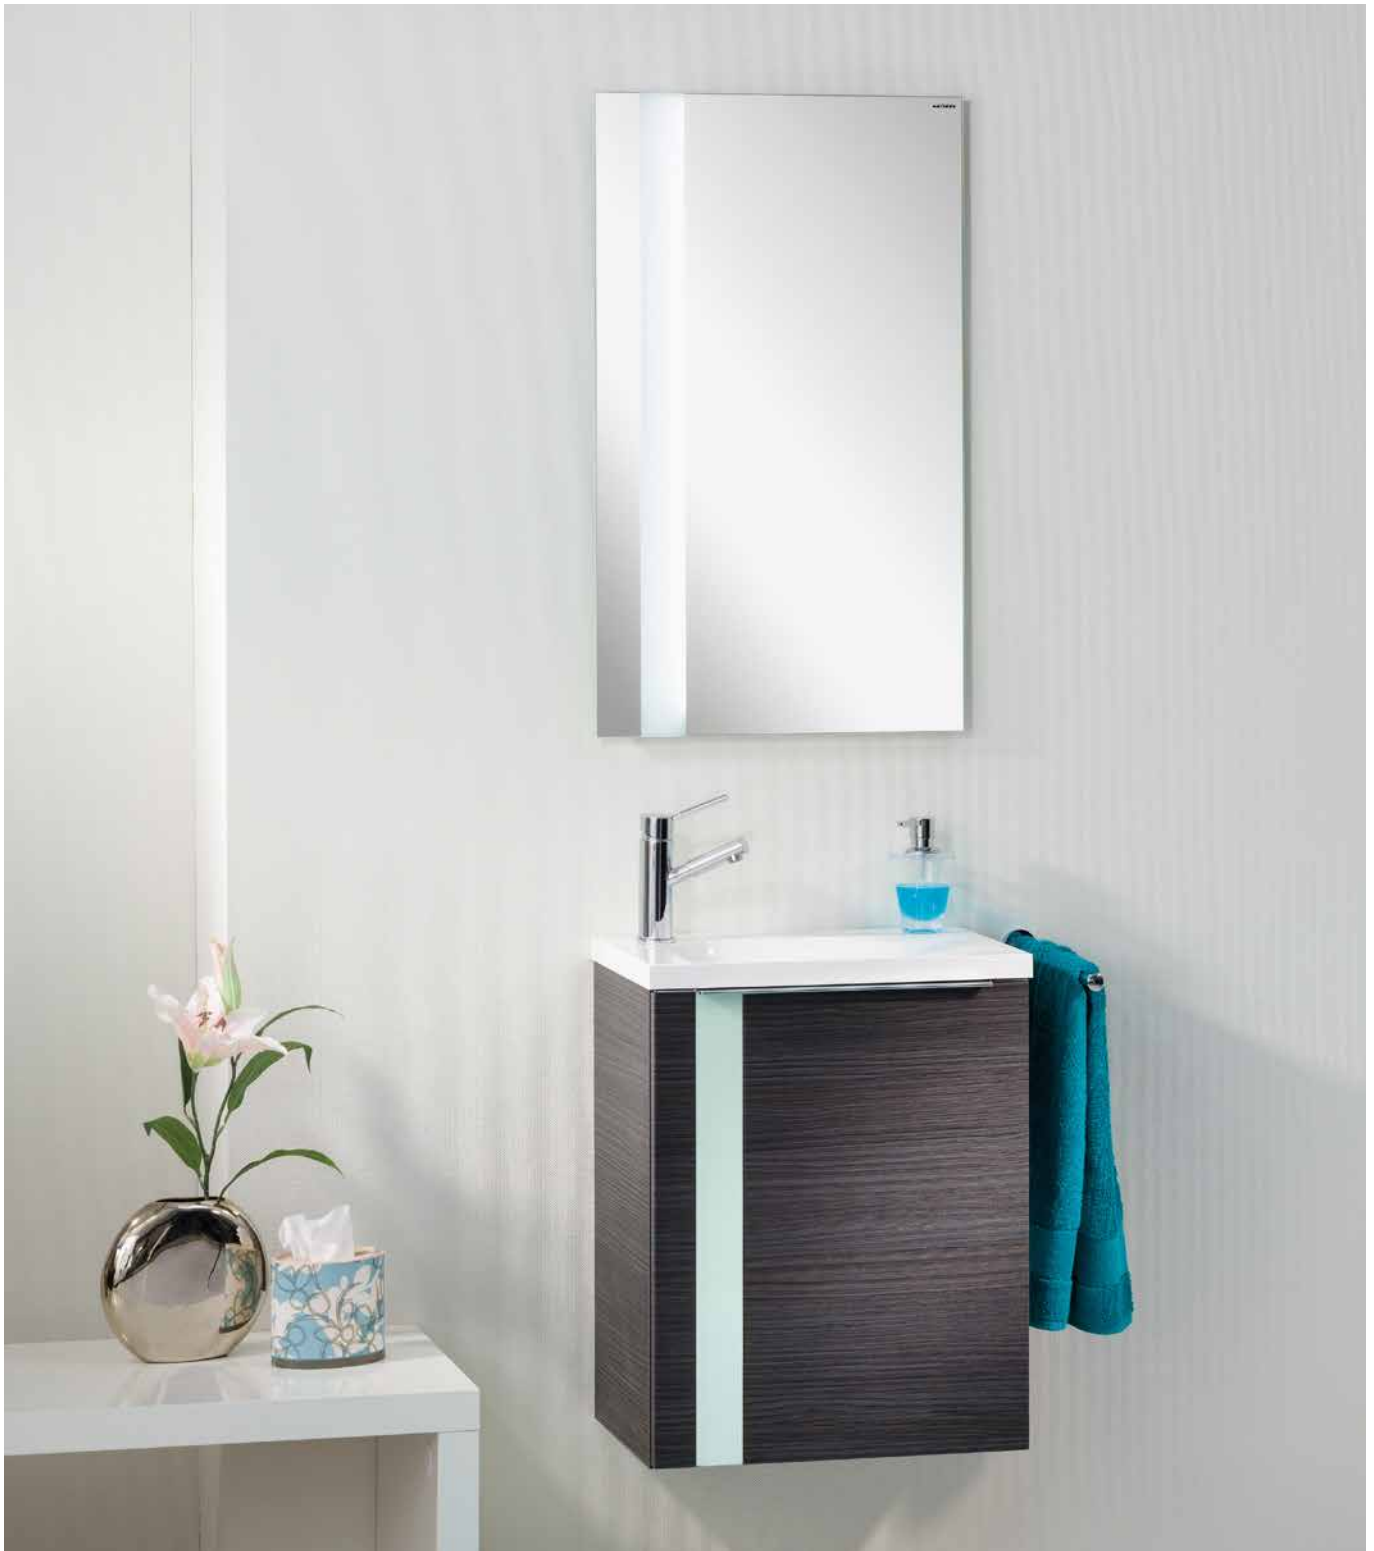

PROGRAMM VEDRO GÄSTEBAD

Waschtischunterschrank im Dark Oak-Dekor/Glasintarsie Mint, Breite 49,5 cm, mit Mineralguss-Waschtisch, Spiegelement VEDRO, Breite 50 cm

Frontdekore sind mit Glasintarsie in schwarz oder mint erhältlich.

Korpusdekor entspricht dem Frontdekor.

Berg-Eiche**

Dark Oak**

Eiche Maron**

Front: Weiß Hochglanz
Korpus: Weiß Glanz

Front: Grafit Glanz
Korpus: Grafit Glanz

** Feuchtraumoptimierte
Holznachbildung

Die Lieferung erfolgt innerhalb von
ca. 10 Arbeitstagen.

Technische Änderungen, Maßtoleranzen
und Irrtümer vorbehalten.