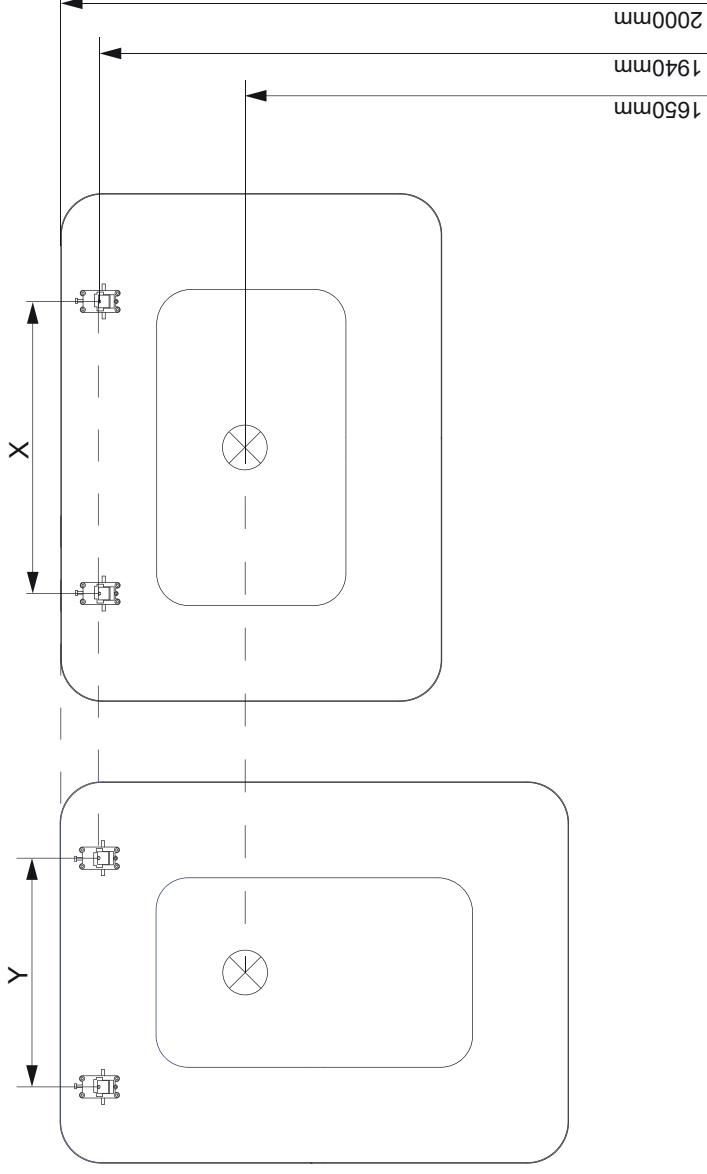

touch →

Lichttemperatur/ light temperature
 Im ausgeschalteten Zustand gedrückt halten, ändert die Lichttemperatur.
 To change light temperature, press and hold when off.

! touch + hold →

touch →

Größe size	Maß X dimension X	Maß Y dimension Y
600x600	260mm	260mm
800x600	460mm	260mm
900x600	560mm	260mm
1000x700	660mm	360mm
1200x840	860mm	
1380x840	1040mm	