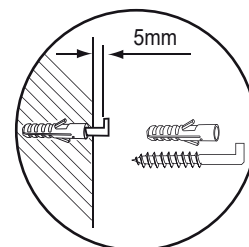

Lanzet® Badmöbel GmbH
Ostbahnstraße 118 • D-91217 Hersbruck
Tel.: 09151/908499-0
info@lanzet.de www.lanzet.de

<https://quefairedemesdechets.fr>

Raccolta differenziata
Verifica le disposizioni del tuo Comune

5MAN729890 S1 28/23