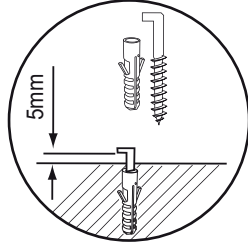

touch →

Lichttemperatur/ light temperature
 Im ausgeschalteten Zustand gedrückt halten, ändert die Lichttemperatur.
 To change light temperature, press and hold when off.

! touch + hold →

touch →

Größe size	Maß X dimension X	Maß Y dimension Y
600x600	260mm	260mm
800x600	460mm	260mm
900x600	560mm	260mm
1000x700	660mm	360mm
1200x840	860mm	
1380x840	1040mm	

2000mm
1940mm
1650mm

VDE 0100-701
IEC 60364-7-701 !

Alle Maße sind in Millimetern angegeben, unverbindlich, vor Ort zu prüfen und stellen nur eine Empfehlung dar. Änderungen vorbehalten.
All dimensions are given in millimeters, without obligation, to be checked on site and represent only a recommendation. Subject to change.