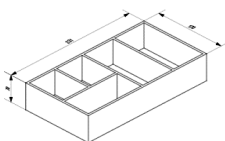

Lanzet®

LANZET Wohnideen fürs Bad

Lanzet®				LANZET Wohnideen fürs Bad			
				7069312	7069412	7069512	7069612
				Schubkasten-Box; 5 Fächer; 170x321x70mm	Schubkasten-Box; 5 Fächer; 200x321x70mm	Schubkasten-Box; 6 Fächer; 260x321x70mm	Schubkasten-Box; 6 Fächer; 380x370x45mm
							
Programm:	Art.-Nr.:	Schrank:	Schubkasten:				
Q4 FIT	7438712 7438812 7438912 7439012 7439112 7439212 7442112 7447712	Schubelement 60	Schubkasten	JA, 2x	JA, 2x	JA, 1x	NEIN
	7439312 7439412 7439512 7439612 7439712 7439812 7442212 7447812	Schubelement 90	Schubkasten	JA, 4x	JA, 3x	JA, 2x	NEIN
	7439912 7440012 7440112 7440212 7440312 7440412 7442312 7447912	Schubelement 120	Schubkasten	JA, 6x	JA, 5x	JA, 4x	NEIN
	7694112 7381112 7381812	Waschtisch - Unterschrank 60	Schubkasten oben	JA, 2x	JA, 2x	JA, 1x	NEIN
	7381312 7381612		Schubkasten unten	JA, 2x	JA, 2x	JA, 1x	NEIN
	7694912 7382112 7382812	Waschtisch - Unterschrank 90	Schubkasten oben	JA, 4x	JA, 3x	JA, 2x	NEIN
	7382312 7382612		Schubkasten unten	JA, 4x	JA, 3x	JA, 2x	NEIN
	7695612 7383112 7383812	Waschtisch - Unterschrank 120	Schubkasten oben	JA, 6x	JA, 5x	JA, 4x	NEIN
	7383312 7383612		Schubkasten unten	JA, 6x	JA, 5x	JA, 4x	NEIN

Lanzet®

LANZET Wohnideen fürs Bad

7069312

Schubkasten-Box; 5 Fächer; 170x321x70mm

7069412

Schubkasten-Box; 5 Fächer; 200x321x70mm

7069512

Schubkasten-Box; 6 Fächer; 260x321x70mm