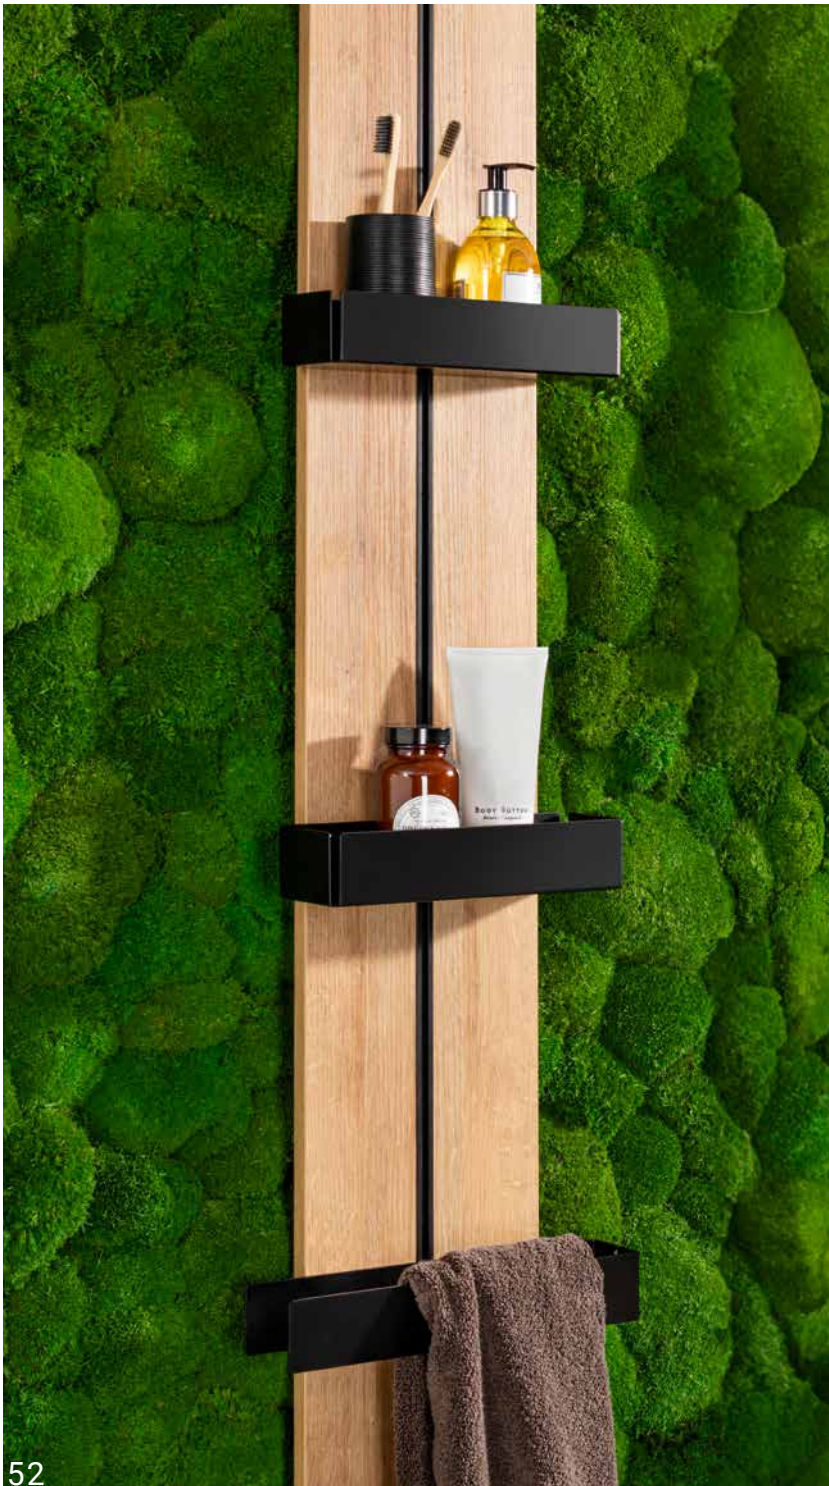

Zubehör

Praktische und edle Accessoires. Für mehr Komfort im Bad.

- große Auswahl für Accessoires rund um den Waschplatz
- für mehr Stauraum, besten Zugriff und attraktive Optik
- hochwertige Accessoire-Serie Phoenix (Chrom Glanz und Schwarz Matt)
- flexible Schubkastenboxen
- elegante Handtuchhalter-Lösungen